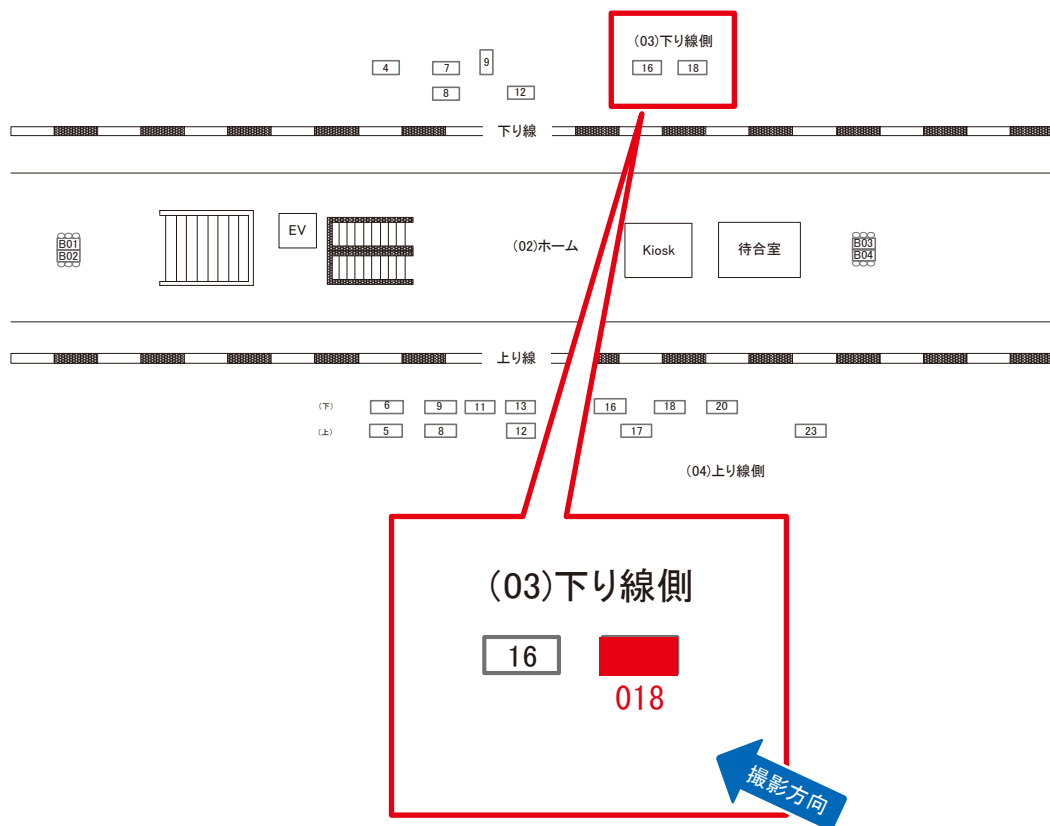

# 港南台駅 下り線側 サインボード (0069-03-018)

← 横浜

大船 →

媒体番号	駅	場所	サイズ(H×W)	面数	月額定価	電気料金	点灯	返還日
0069-03-018	港南台	下り線側	0.70×2.70	1	30,000円	2,480円	8:00~22:00	2021/3/31

※業種によっては規制がある場合がございますので、事前にご相談ください。

# 港南台駅 上り線側 サインボード (0069-04-005)

← 横浜

大船 →

媒体番号	駅	場所	サイズ(H×W)	面数	月額定価	電気料金	点灯	返還日
0069-04-005	港南台	上り線側	0.70×2.70	1	31,000円	2,480円	日没～23:00	2021/4/30

※業種によっては規制がある場合がございますので、事前にご相談ください。

# 港南台駅 上り線側 サインボード (0069-04-023)

← 横浜

大船 →

媒体番号	駅	場所	サイズ(H×W)	面数	月額定価	電気料金	点灯	返還日
0069-04-023	港南台	上り線側	0.70×2.70	1	32,000円	2,480円	8:00~22:00	2019/12/10

※業種によっては規制がある場合がございますので、事前にご相談ください。

☆1基でも半額媒体 (月額定価より半額になります)