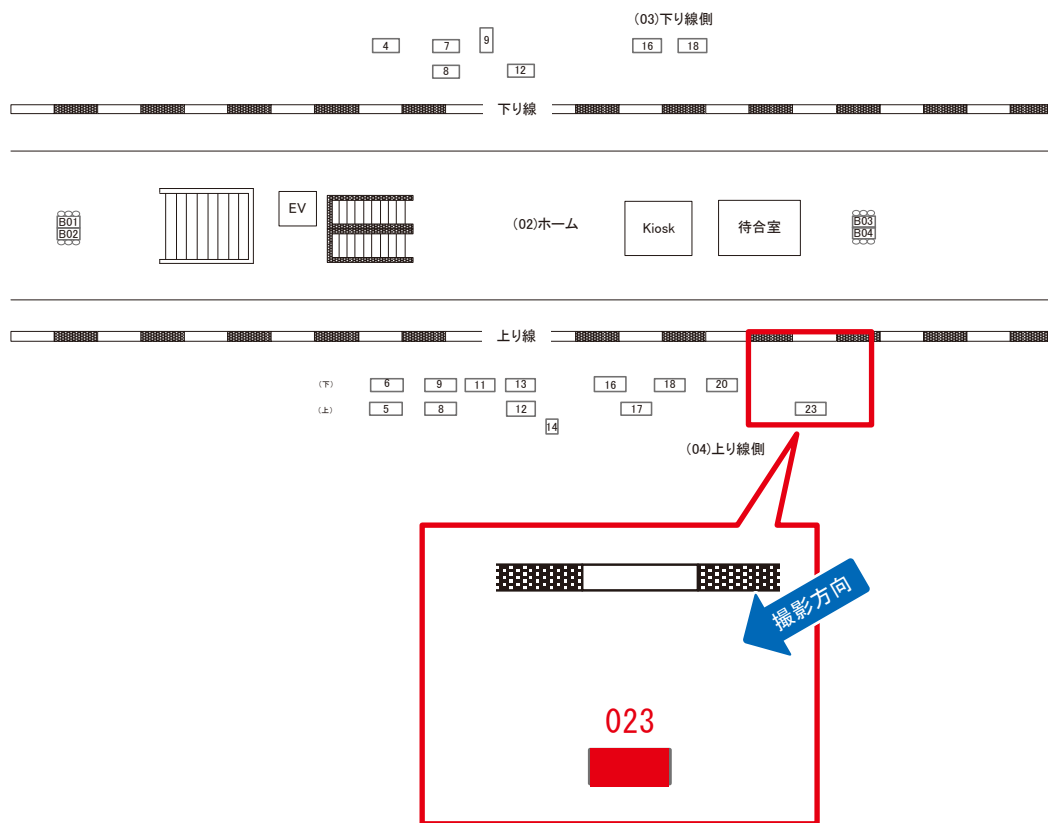

# 港南台駅 下り線側 サインボード (0069-03-018)

← 横浜

大船 →

媒体番号	駅	場所	サイズ(H×W)	面数	月額定価	電気料金	点灯	返還日
0069-03-018	港南台	下り線側	0.70×2.70	1	30,000円	2,480円	8:00~22:00	2021/3/31

※業種によっては規制がある場合がございますので、事前にご相談ください。

# 港南台駅 上り線側 サインボード (0069-04-005)

← 横浜

大船 →

媒体番号	駅	場所	サイズ(H×W)	面数	月額定価	電気料金	点灯	返還日
0069-04-005	港南台	上り線側	0.70×2.70	1	31,000円	2,480円	日没～23:00	2021/4/30

※業種によっては規制がある場合がございますので、事前にご相談ください。

# 港南台駅 上り線側 サインボード (0069-04-023)

← 横浜

大船 →

媒体番号	駅	場所	サイズ(H×W)	面数	月額定価	電気料金	点灯	返還日
0069-04-023	港南台	上り線側	0.70×2.70	1	32,000円	2,480円	8:00~22:00	2019/12/10

※業種によっては規制がある場合がございますので、事前にご相談ください。

☆1基でも半額媒体 (月額定価より半額になります)