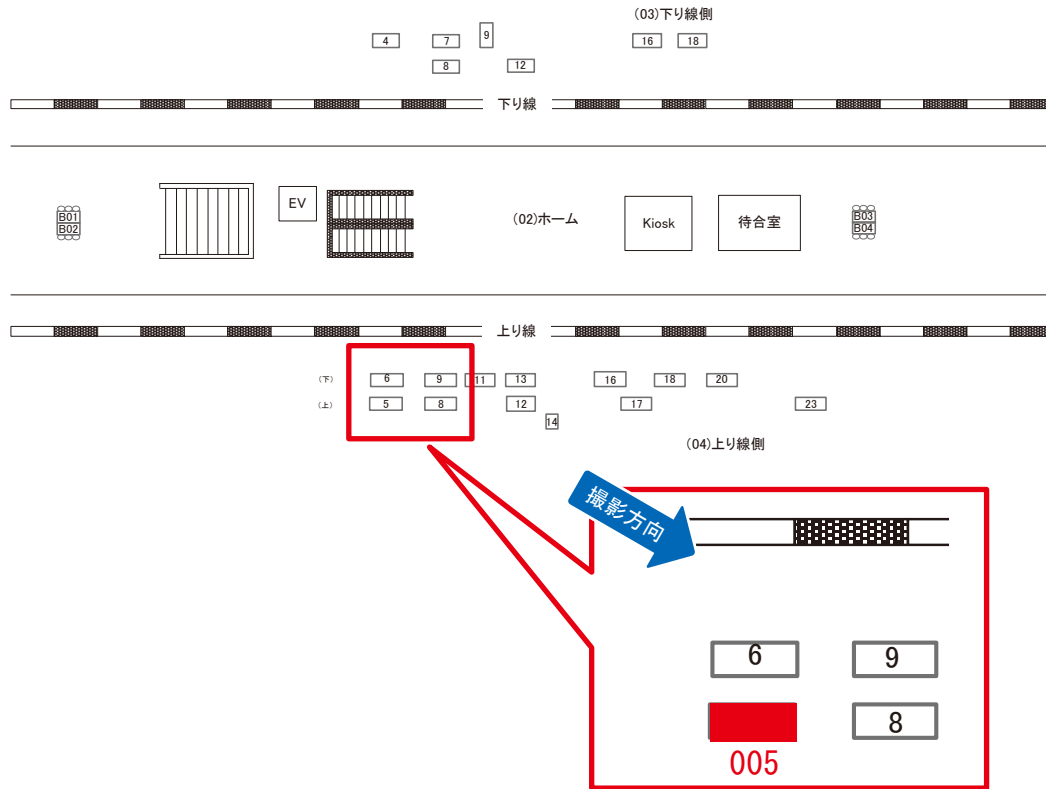

# 港南台駅 下り線側 サインボード (0069-03-018)

← 横浜

大船 →

媒体番号	駅	場所	サイズ(H×W)	面数	月額定価	電気料金	点灯	返還日
0069-03-018	港南台	下り線側	0.70×2.70	1	30,000円	2,480円	8:00~22:00	2021/3/31

※業種によっては規制がある場合がございますので、事前にご相談ください。

# 港南台駅 上り線側 サインボード (0069-04-005)

← 横浜

大船 →

媒体番号	駅	場所	サイズ(H×W)	面数	月額定価	電気料金	点灯	返還日
0069-04-005	港南台	上り線側	0.70×2.70	1	31,000円	2,480円	日没～23:00	2021/4/30

※業種によっては規制がある場合がございますので、事前にご相談ください。

# 港南台駅 上り線側 サインボード (0069-04-023)

← 横浜

大船 →

媒体番号	駅	場所	サイズ(H×W)	面数	月額定価	電気料金	点灯	返還日
0069-04-023	港南台	上り線側	0.70×2.70	1	32,000円	2,480円	8:00~22:00	2019/12/10

※業種によっては規制がある場合がございますので、事前にご相談ください。

☆1基でも半額媒体 (月額定価より半額になります)