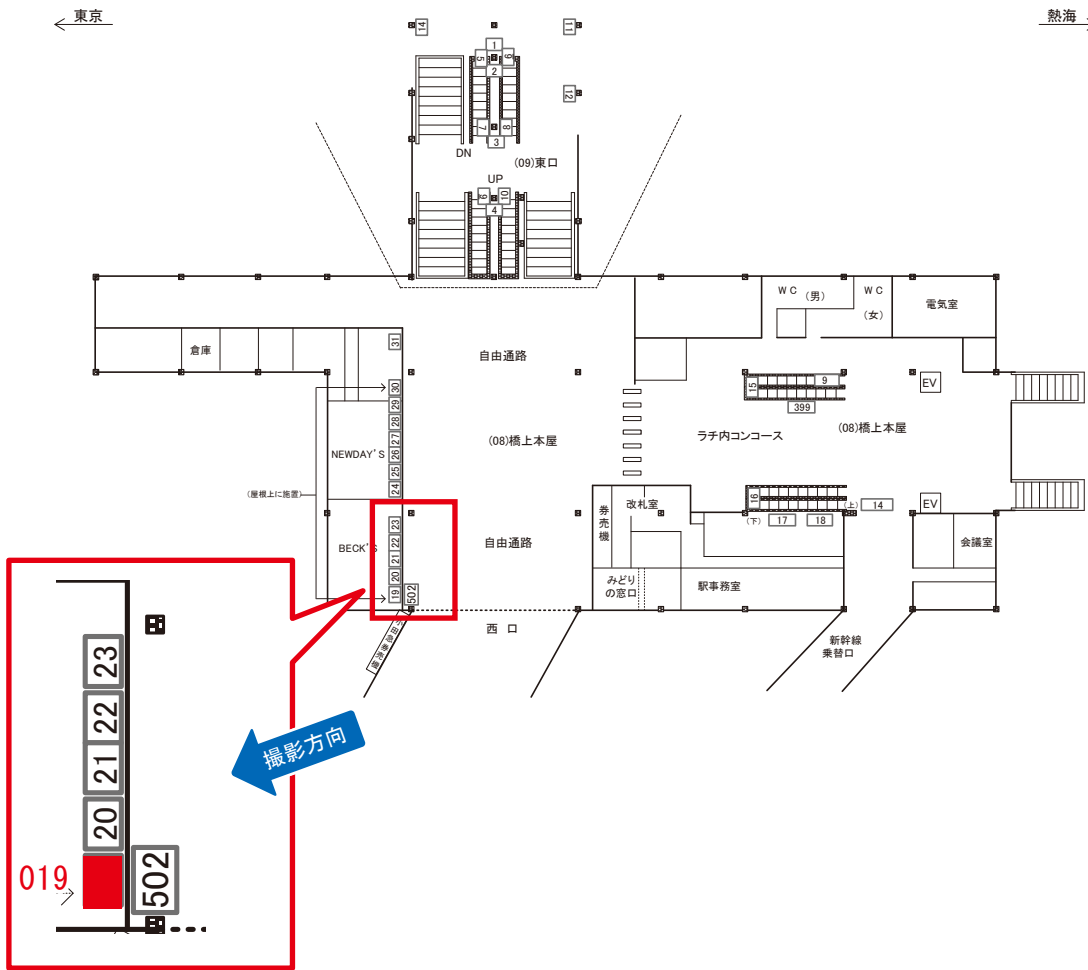

小田原駅 橋上本屋口 サインボード (0028-08-019)

媒体番号	駅	場所	サイズ(H×W)	面数	月額定価	電気料金	点灯	返還日
0028-08-019	小田原	橋上本屋口	0.90×2.50	1	78,000円	3,960円	7:00~22:00	2019/6/20

※業種によっては規制がある場合がございますので、事前にご相談ください。

☆1基でも半額媒体(月額定価より半額になります)

小田原駅 橋上本屋口 サインボード (0028-08-024)

媒体番号	駅	場所	サイズ(H×W)	面数	月額定価	電気料金	点灯	返還日
0028-08-024	小田原	橋上本屋口	0.90×2.50	1	78,000円	3,960円	7:00~22:00	2021/1/10

※業種によっては規制がある場合がございますので、事前にご相談ください。