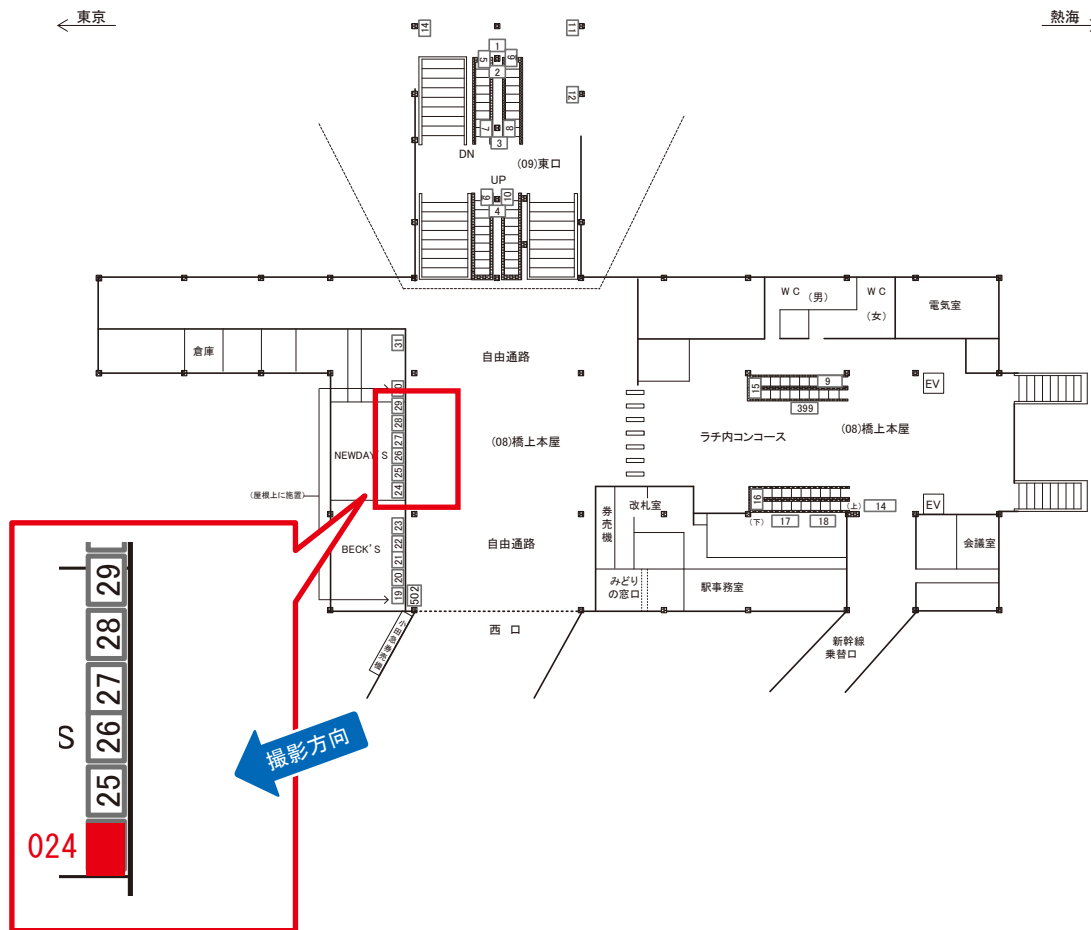

小田原駅 橋上本屋口 サインボード (0028-08-019)

媒体番号	駅	場所	サイズ(H×W)	面数	月額定価	電気料金	点灯	返還日
0028-08-019	小田原	橋上本屋口	0.90×2.50	1	78,000円	3,960円	7:00~22:00	2019/6/20

※業種によっては規制がある場合がございますので、事前にご相談ください。

☆1基でも半額媒体(月額定価より半額になります)

小田原駅 橋上本屋口 サインボード (0028-08-024)

媒体番号	駅	場所	サイズ(H×W)	面数	月額定価	電気料金	点灯	返還日
0028-08-024	小田原	橋上本屋口	0.90×2.50	1	78,000円	3,960円	7:00~22:00	2021/1/10

※業種によっては規制がある場合がございますので、事前にご相談ください。