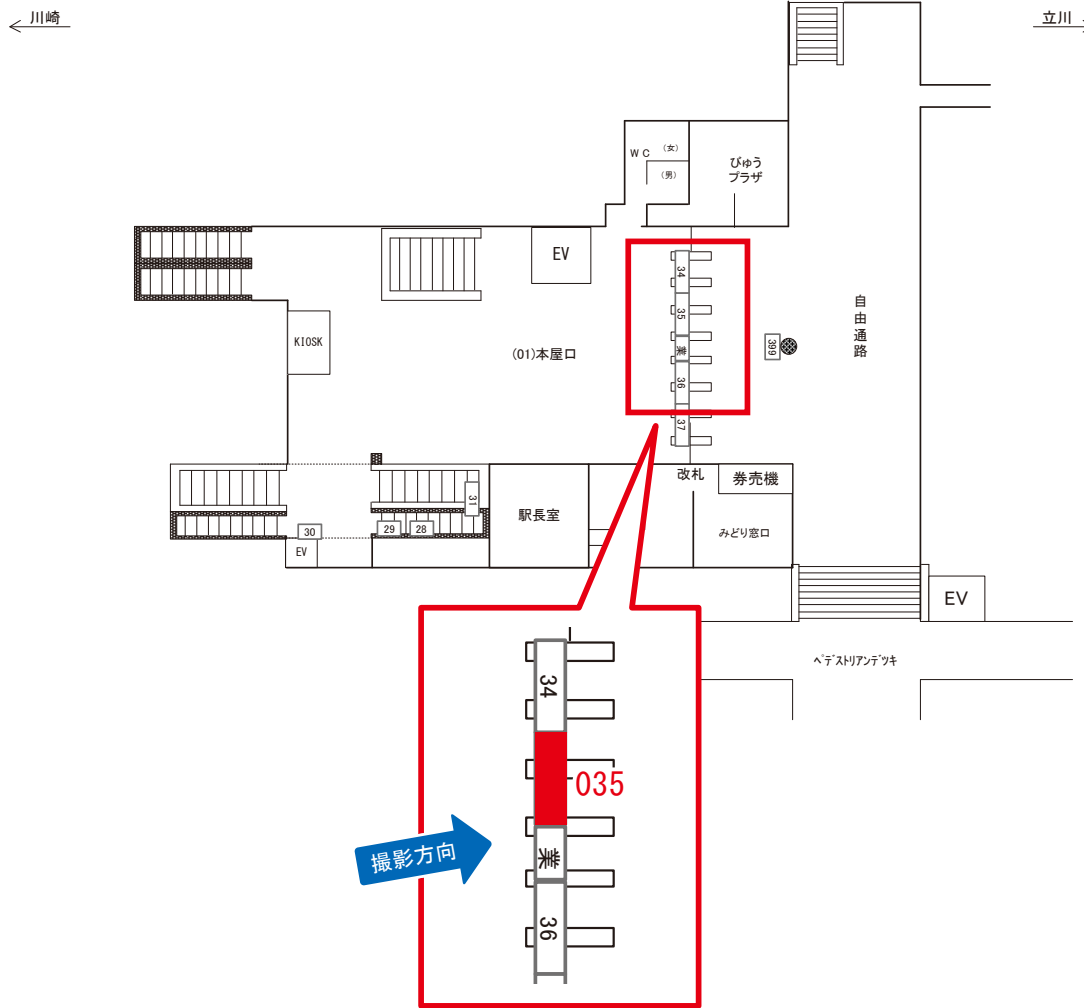

武蔵溝ノ口駅 本屋口 サインボード (0473-01-035)

媒体番号	駅	場所	サイズ(H×W)	面数	月額定価	電気料金	点灯	返還日
0473-01-035	武蔵溝ノ口	本屋口	0.50×2.40	1	80,000円	2,310円	7:00~22:00	2020/10/31

※業種によっては規制がある場合がございますので、事前にご相談ください。

☆3基以上申込で半額媒体(月額定価より半額になります)

武蔵溝ノ口駅 上りホーム サインボード (0473-02-014)

← 川崎

立川 →

媒体番号	駅	場所	サイズ(H×W)	面数	月額定価	電気料金	点灯	返還日
0473-02-014	武蔵溝ノ口	上りホーム	3.08×4.08	1	126,000円	—	—	2021/4/20

※業種によっては規制がある場合がございますので、事前にご相談ください。