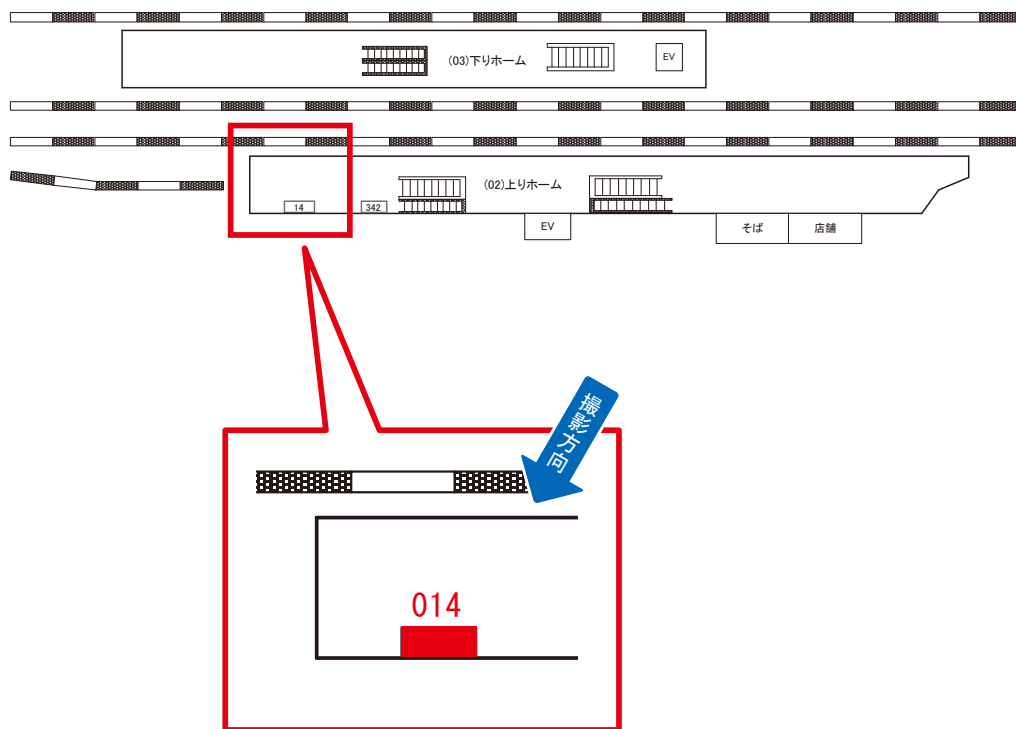

武蔵溝ノ口駅 本屋口 サインボード (0473-01-035)

媒体番号	駅	場所	サイズ(H×W)	面数	月額定価	電気料金	点灯	返還日
0473-01-035	武蔵溝ノ口	本屋口	0.50×2.40	1	80,000円	2,310円	7:00~22:00	2020/10/31

※業種によっては規制がある場合がございますので、事前にご相談ください。

☆3基以上申込で半額媒体(月額定価より半額になります)

武蔵溝ノ口駅 上りホーム サインボード (0473-02-014)

← 川崎

立川 →

媒体番号	駅	場所	サイズ(H×W)	面数	月額定価	電気料金	点灯	返還日
0473-02-014	武蔵溝ノ口	上りホーム	3.08×4.08	1	126,000円	—	—	2021/4/20

※業種によっては規制がある場合がございますので、事前にご相談ください。