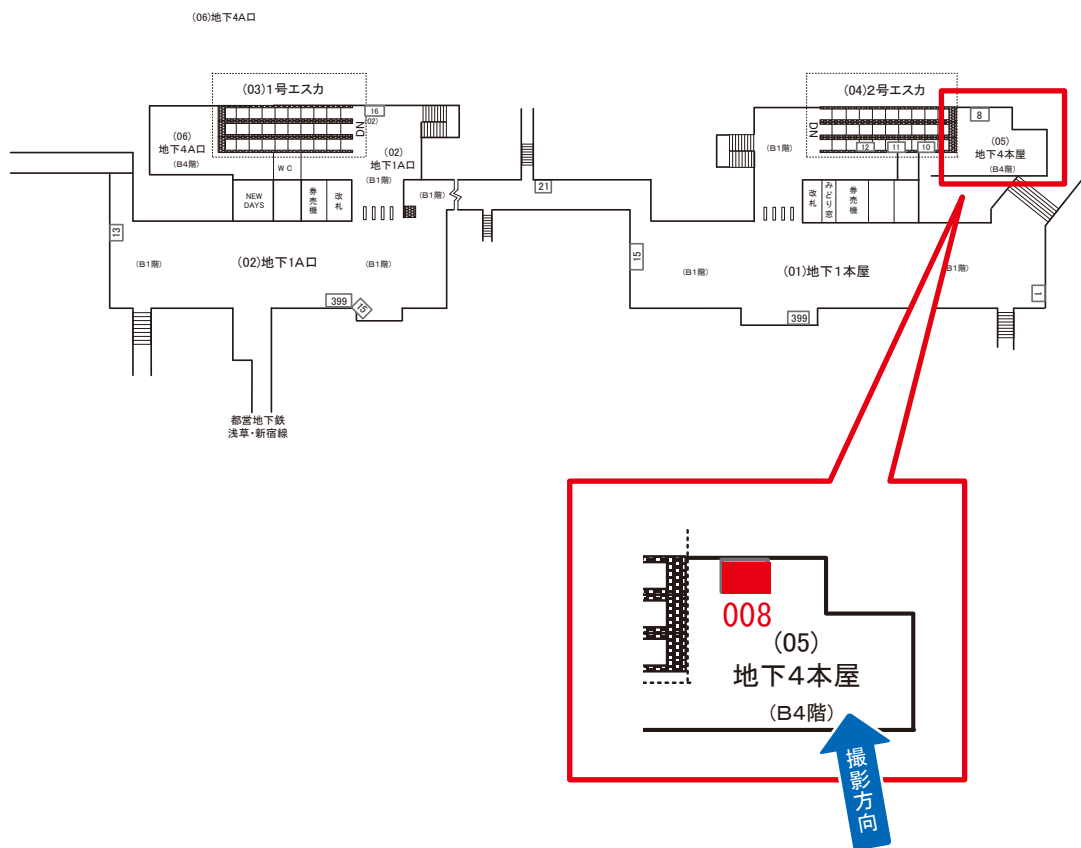

馬喰町駅 地下4本屋 サインボード (0036-05-008)

← 東京

千葉 →

媒体番号	駅	場所	サイズ(H×W)	面数	月額定価	電気料金	点灯	返還日
0036-05-008	馬喰町	地下4本屋	1.38×1.98	1	50,000円	3,960円	8:00~23:00	2020/10/20

※業種によっては規制がある場合がございますので、事前にご相談ください。

☆3基以上申込で半額媒体(月額定価より半額になります)