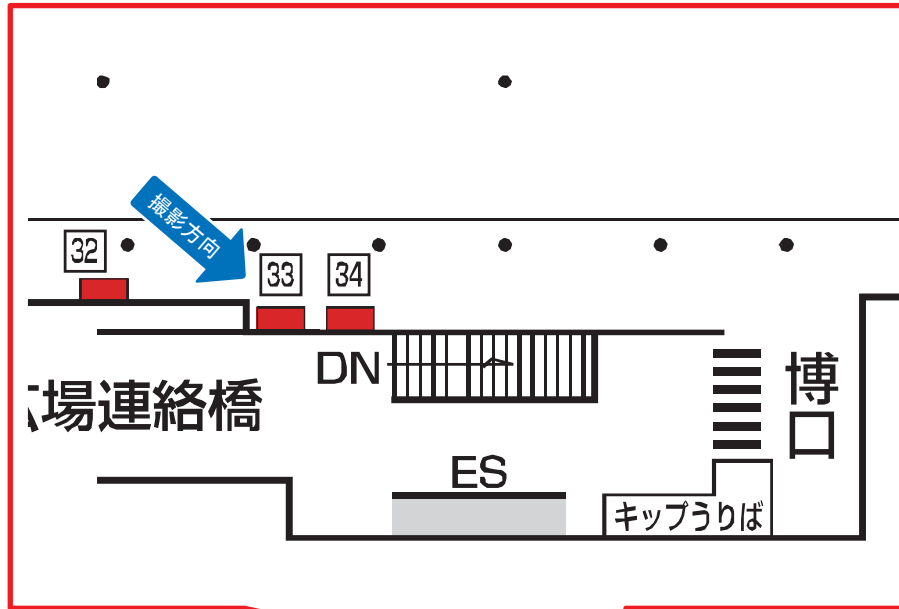

東京メトロ葛西駅 ホーム上 サインボード (0033)

媒体番号	駅	場所	サイズ(H×W)	面数	月額定価	電気料金
0033	葛西	ホーム上	1.16 × 1.65	1	56,500円	媒体費に内包

※業種によっては規制がある場合がございますので、事前にご相談ください。