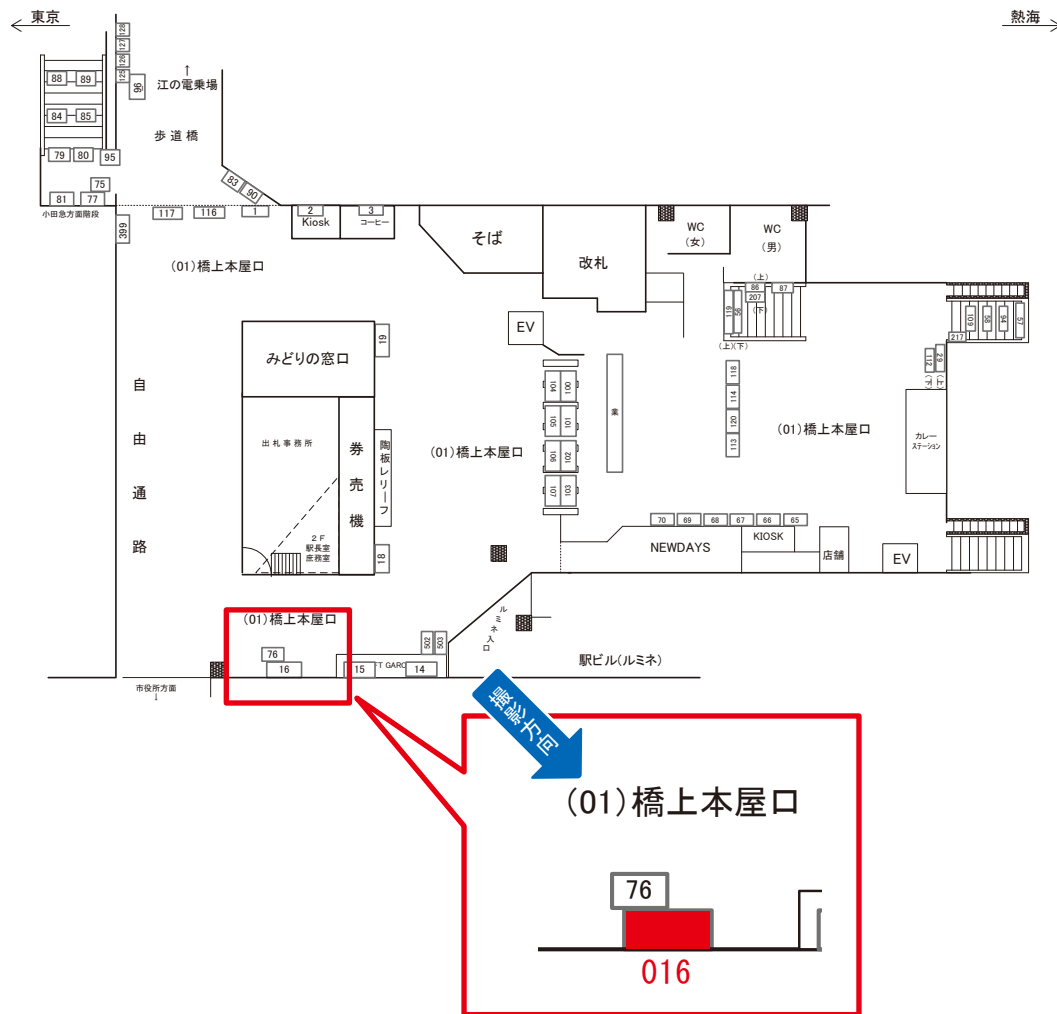

# 藤沢駅 橋上本屋口 サインボード (0020-01-003)

媒体番号	駅	場所	サイズ(H×W)	面数	月額定価	電気料金	点灯	返還日
0020-01-003	藤沢	橋上本屋口	0.90×2.70	1	74,000円	3,960円	7:00~22:00	2021/2/28

※業種によっては規制がある場合がございますので、事前にご相談ください。

# 藤沢駅 橋上本屋口 サインボード (0020-01-016)

媒体番号	駅	場所	サイズ(H×W)	面数	月額定価	電気料金	点灯	返還日
0020-01-016	藤沢	橋上本屋口	0.90×2.70	1	69,000円	3,960円	7:00~22:00	2021/1/10

※業種によっては規制がある場合がございますので、事前にご相談ください。