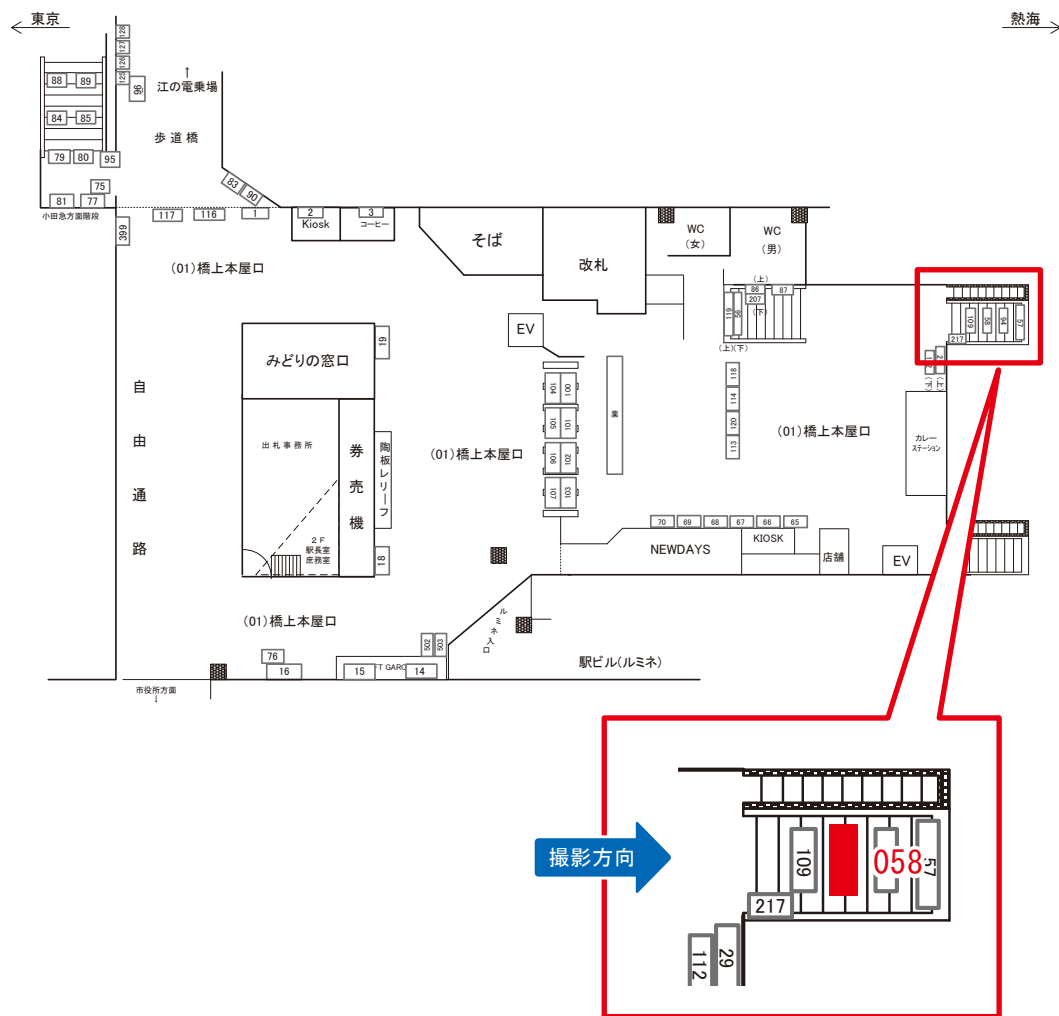

藤沢駅 橋上本屋口 サインボード (0020-01-058)

媒体番号	駅	場所	サイズ(H×W)	面数	月額定価	電気料金	点灯	返還日
0020-01-058	藤沢	橋上本屋口	0.70×3.00	1	85,000円	3,960円	7:00~22:00	2021/3/31

※業種によっては規制がある場合がございますので、事前にご相談ください。