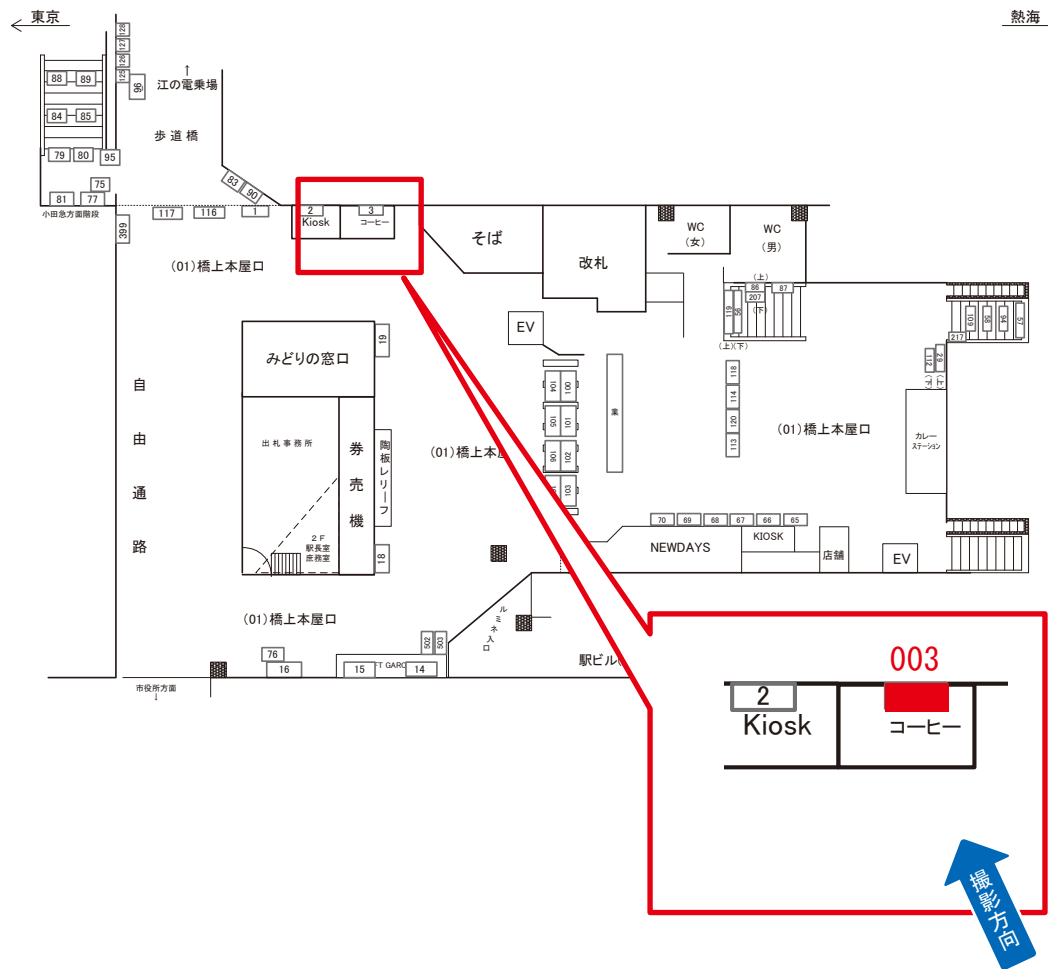

# 藤沢駅 橋上本屋口 サインボード (0020-01-003)

媒体番号	駅	場所	サイズ(H×W)	面数	月額定価	電気料金	点灯	返還日
0020-01-003	藤沢	橋上本屋口	0.90×2.70	1	74,000円	3,960円	7:00~22:00	2021/2/28

※業種によっては規制がある場合がございますので、事前にご相談ください。

# 藤沢駅 橋上本屋口 サインボード (0020-01-016)

媒体番号	駅	場所	サイズ(H×W)	面数	月額定価	電気料金	点灯	返還日
0020-01-016	藤沢	橋上本屋口	0.90×2.70	1	69,000円	3,960円	7:00~22:00	2021/1/10

※業種によっては規制がある場合がございますので、事前にご相談ください。