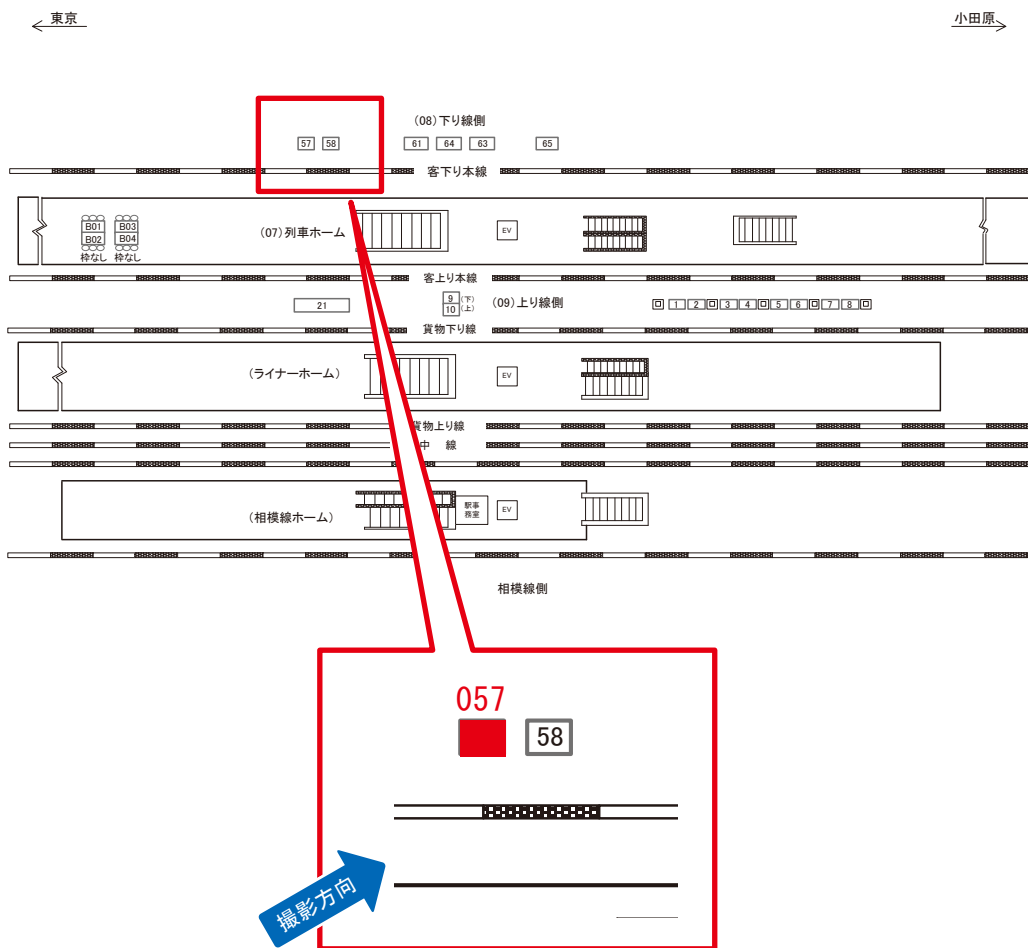

茅ヶ崎駅 下り線側 サインボード (0022-08-057)

媒体番号	駅	場所	サイズ(H×W)	面数	月額定価	電気料金	点灯	返還日
0022-08-057	茅ヶ崎	下り線側	0.90×2.70	1	54,000円	1,260円	日没～22:00	2019/3/10

※業種によっては規制がある場合がございますので、事前にご相談ください。

☆1基でも半額媒体(月額定価より半額になります)