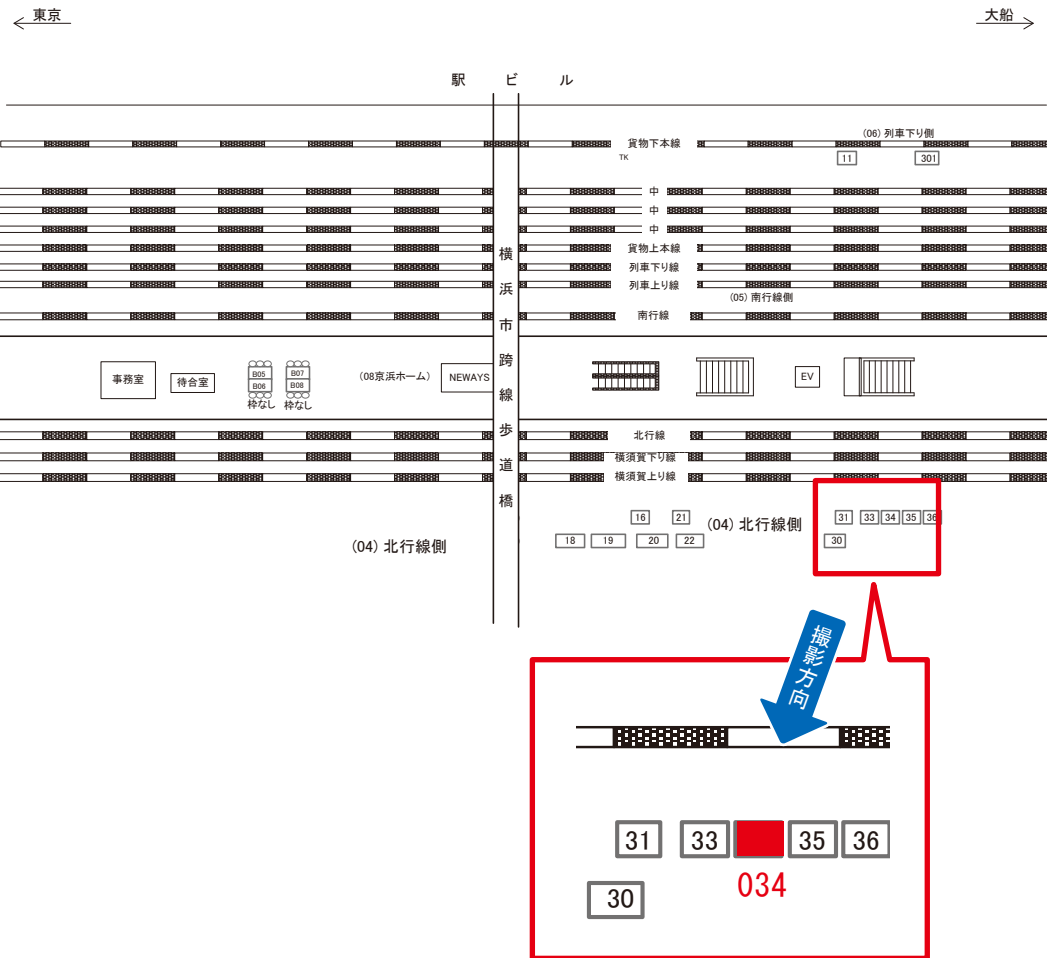

鶴見駅 北行線側 サインボード (0012-04-033)

媒体番号	駅	場所	サイズ(H×W)	面数	月額定価	電気料金	点灯	返還日
0012-04-033	鶴見	北行線側	0.92 × 2.70	1	35,000円	—	—	2010/5/20

※業種によっては規制がある場合がございますので、事前にご相談ください。

☆1基でも半額媒体(月額定価より半額になります)

鶴見駅 北行線側 サインボード (0012-04-034)

媒体番号	駅	場所	サイズ(H×W)	面数	月額定価	電気料金	点灯	返還日
0012-04-034	鶴見	北行線側	0.92 × 2.70	1	35,000円	—	—	2009/8/31

※業種によっては規制がある場合がございますので、事前にご相談ください。

☆1基でも半額媒体(月額定価より半額になります)

鶴見駅 北行線側 サインボード (0012-04-035)

媒体番号	駅	場所	サイズ(H×W)	面数	月額定価	電気料金	点灯	返還日
0012-04-035	鶴見	北行線側	0.92 × 2.70	1	35,000円	—	—	2009/5/20

※業種によっては規制がある場合がございますので、事前にご相談ください。

☆1基でも半額媒体(月額定価より半額になります)

鶴見駅 北行線側 サインボード (0012-04-036)

媒体番号	駅	場所	サイズ(H×W)	面数	月額定価	電気料金	点灯	返還日
0012-04-036	鶴見	北行線側	0.92×2.72	1	35,000円	—	—	2018/4/30

※業種によっては規制がある場合がございますので、事前にご相談ください。