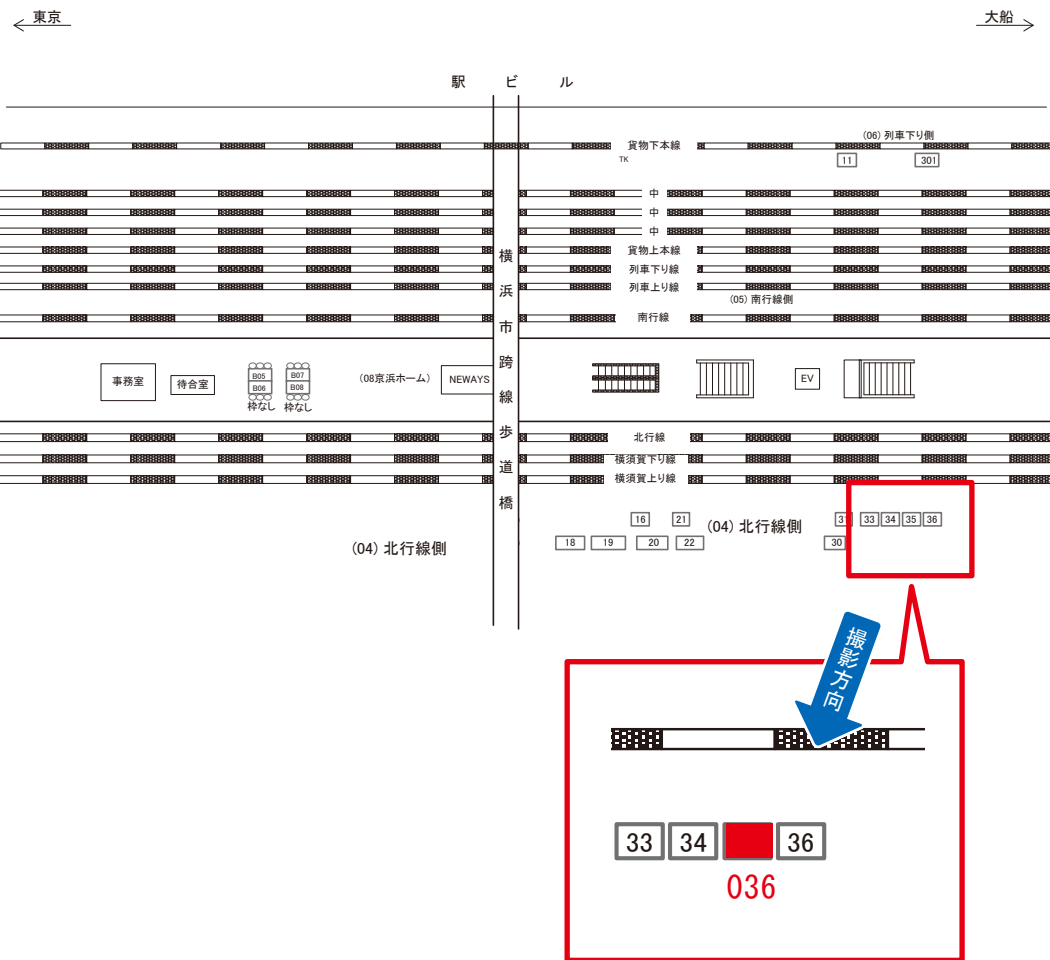

鶴見駅 北行線側 サインボード (0012-04-033)

媒体番号	駅	場所	サイズ(H×W)	面数	月額定価	電気料金	点灯	返還日
0012-04-033	鶴見	北行線側	0.92 × 2.70	1	35,000円	—	—	2010/5/20

※業種によっては規制がある場合がございますので、事前にご相談ください。

☆1基でも半額媒体(月額定価より半額になります)

鶴見駅 北行線側 サインボード (0012-04-034)

媒体番号	駅	場所	サイズ(H×W)	面数	月額定価	電気料金	点灯	返還日
0012-04-034	鶴見	北行線側	0.92 × 2.70	1	35,000円	—	—	2009/8/31

※業種によっては規制がある場合がございますので、事前にご相談ください。

☆1基でも半額媒体(月額定価より半額になります)

鶴見駅 北行線側 サインボード (0012-04-035)

媒体番号	駅	場所	サイズ(H×W)	面数	月額定価	電気料金	点灯	返還日
0012-04-035	鶴見	北行線側	0.92 × 2.70	1	35,000円	—	—	2009/5/20

※業種によっては規制がある場合がございますので、事前にご相談ください。

☆1基でも半額媒体(月額定価より半額になります)

鶴見駅 北行線側 サインボード (0012-04-036)

媒体番号	駅	場所	サイズ(H×W)	面数	月額定価	電気料金	点灯	返還日
0012-04-036	鶴見	北行線側	0.92×2.72	1	35,000円	—	—	2018/4/30

※業種によっては規制がある場合がございますので、事前にご相談ください。