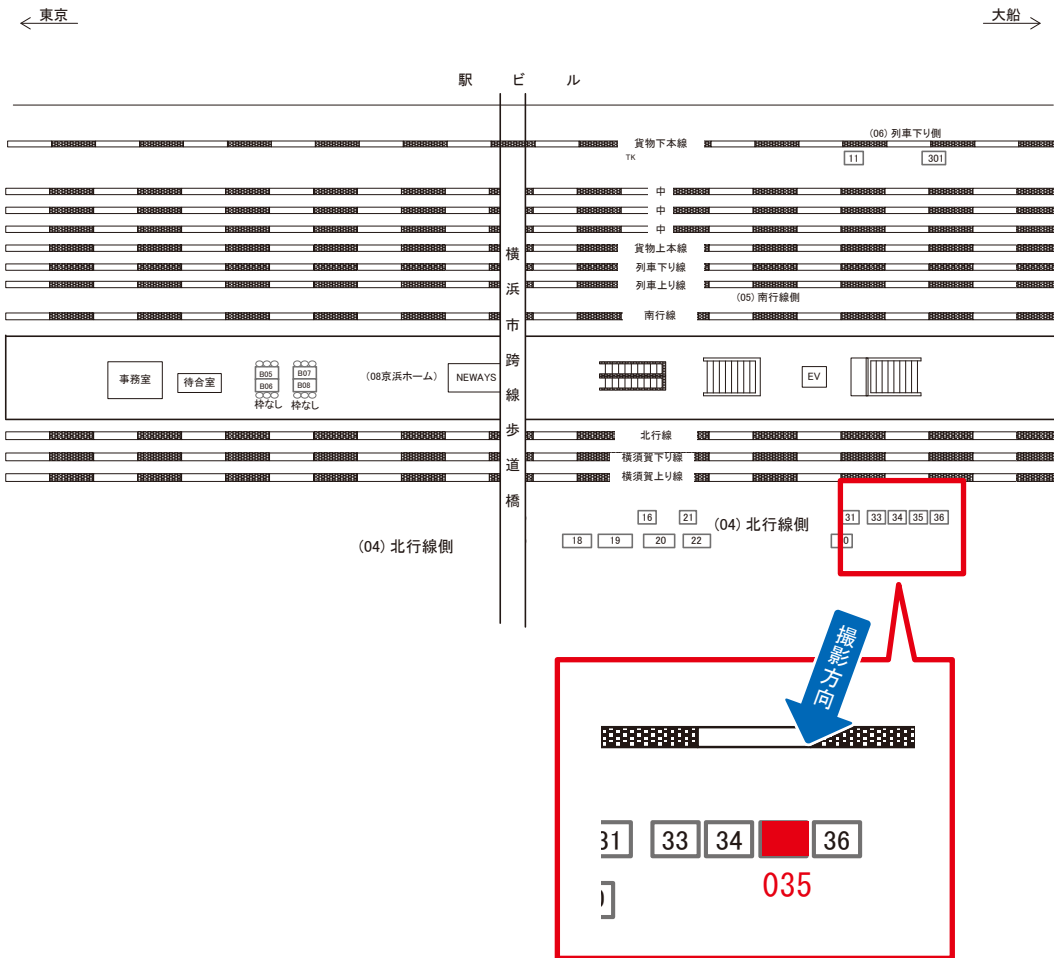

鶴見駅 北行線側 サインボード (0012-04-033)

媒体番号	駅	場所	サイズ(H×W)	面数	月額定価	電気料金	点灯	返還日
0012-04-033	鶴見	北行線側	0.92 × 2.70	1	35,000円	—	—	2010/5/20

※業種によっては規制がある場合がございますので、事前にご相談ください。

☆1基でも半額媒体(月額定価より半額になります)

鶴見駅 北行線側 サインボード (0012-04-034)

媒体番号	駅	場所	サイズ(H×W)	面数	月額定価	電気料金	点灯	返還日
0012-04-034	鶴見	北行線側	0.92 × 2.70	1	35,000円	—	—	2009/8/31

※業種によっては規制がある場合がございますので、事前にご相談ください。

☆1基でも半額媒体(月額定価より半額になります)

鶴見駅 北行線側 サインボード (0012-04-035)

媒体番号	駅	場所	サイズ(H×W)	面数	月額定価	電気料金	点灯	返還日
0012-04-035	鶴見	北行線側	0.92 × 2.70	1	35,000円	—	—	2009/5/20

※業種によっては規制がある場合がございますので、事前にご相談ください。

☆1基でも半額媒体(月額定価より半額になります)

鶴見駅 北行線側 サインボード (0012-04-036)

媒体番号	駅	場所	サイズ(H×W)	面数	月額定価	電気料金	点灯	返還日
0012-04-036	鶴見	北行線側	0.92×2.72	1	35,000円	—	—	2018/4/30

※業種によっては規制がある場合がございますので、事前にご相談ください。