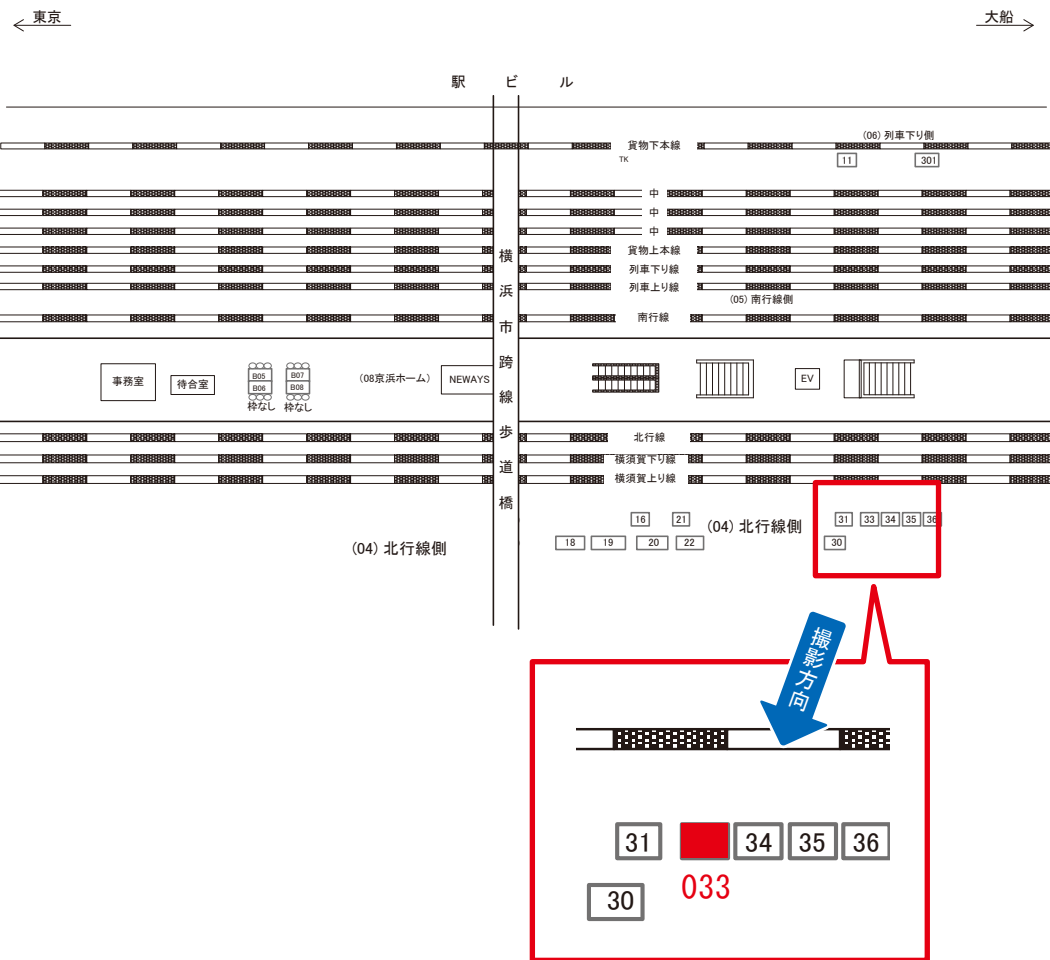

鶴見駅 北行線側 サインボード (0012-04-033)

媒体番号	駅	場所	サイズ(H×W)	面数	月額定価	電気料金	点灯	返還日
0012-04-033	鶴見	北行線側	0.92 × 2.70	1	35,000円	—	—	2010/5/20

※業種によっては規制がある場合がございますので、事前にご相談ください。

☆1基でも半額媒体(月額定価より半額になります)

鶴見駅 北行線側 サインボード (0012-04-034)

媒体番号	駅	場所	サイズ(H×W)	面数	月額定価	電気料金	点灯	返還日
0012-04-034	鶴見	北行線側	0.92 × 2.70	1	35,000円	—	—	2009/8/31

※業種によっては規制がある場合がございますので、事前にご相談ください。

☆1基でも半額媒体(月額定価より半額になります)

鶴見駅 北行線側 サインボード (0012-04-035)

媒体番号	駅	場所	サイズ(H×W)	面数	月額定価	電気料金	点灯	返還日
0012-04-035	鶴見	北行線側	0.92 × 2.70	1	35,000円	—	—	2009/5/20

※業種によっては規制がある場合がございますので、事前にご相談ください。

☆1基でも半額媒体(月額定価より半額になります)

鶴見駅 北行線側 サインボード (0012-04-036)

媒体番号	駅	場所	サイズ(H×W)	面数	月額定価	電気料金	点灯	返還日
0012-04-036	鶴見	北行線側	0.92×2.72	1	35,000円	—	—	2018/4/30

※業種によっては規制がある場合がございますので、事前にご相談ください。