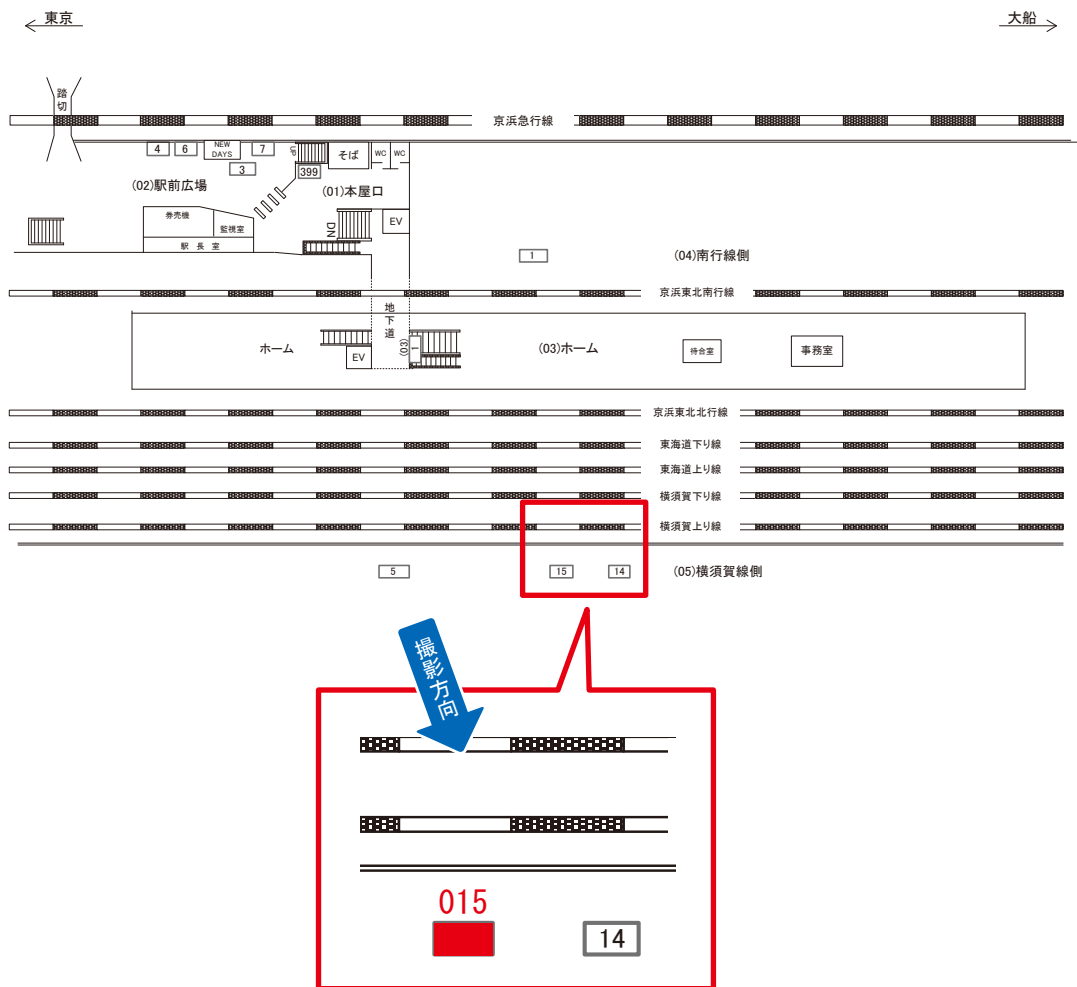

新子安駅 横須賀線側 サインボード (0013-05-005)

媒体番号	駅	場所	サイズ(H×W)	面数	月額定価	電気料金	点灯	返還日
0013-05-005	新子安	横須賀線側	1.81×4.79	1	55,000円	—	—	2018/4/20

※業種によっては規制がある場合がございますので、事前にご相談ください。

☆1基でも半額媒体 (月額定価より半額になります)

新子安駅 横須賀線側 サインボード (0013-05-015)

媒体番号	駅	場所	サイズ(H×W)	面数	月額定価	電気料金	点灯	返還日
0013-05-015	新子安	横須賀線側	1.22×2.70	1	59000円	—	—	2018/4/10

※業種によっては規制がある場合がございますので、事前にご相談ください。

☆1基でも半額媒体 (月額定価より半額になります)