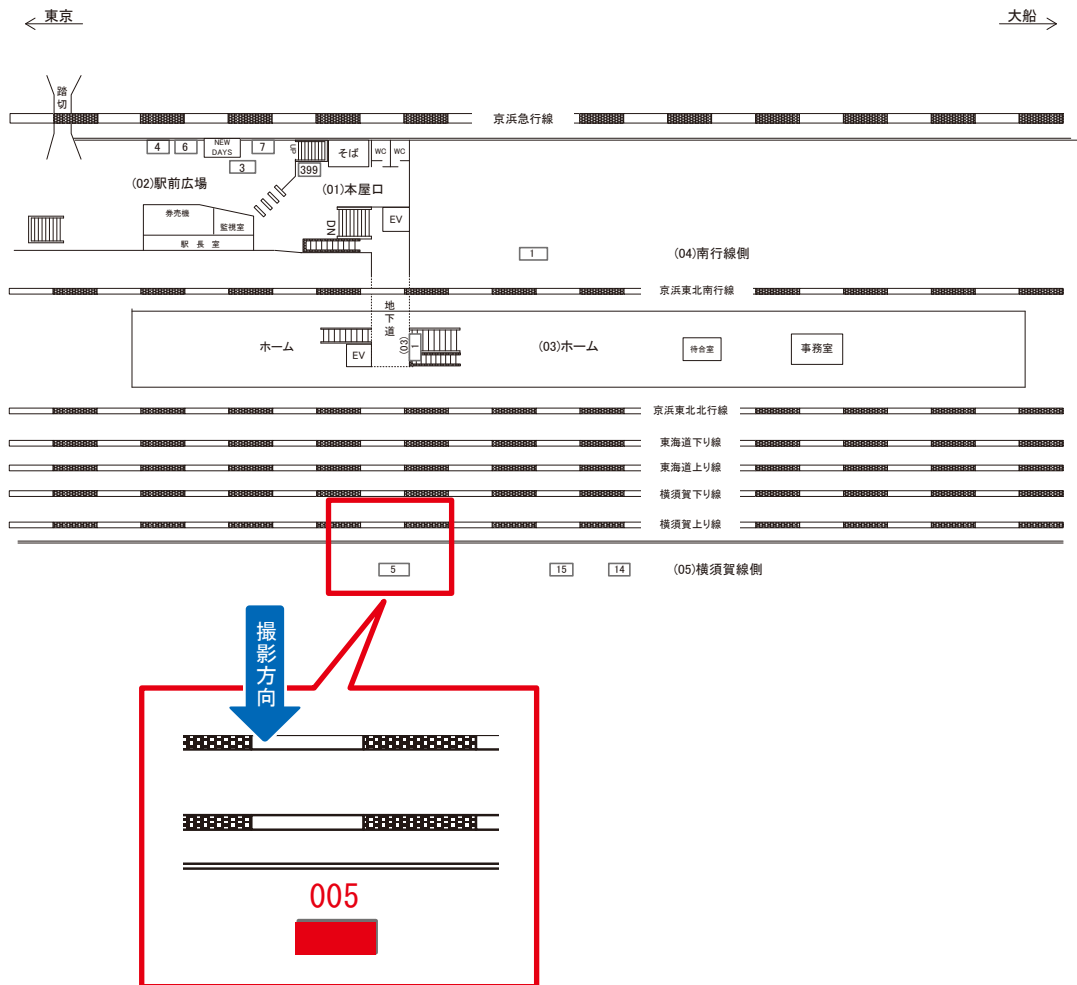

新子安駅 横須賀線側 サインボード (0013-05-005)

媒体番号	駅	場所	サイズ(H×W)	面数	月額定価	電気料金	点灯	返還日
0013-05-005	新子安	横須賀線側	1.81×4.79	1	55,000円	—	—	2018/4/20

※業種によっては規制がある場合がございますので、事前にご相談ください。

☆1基でも半額媒体 (月額定価より半額になります)

新子安駅 横須賀線側 サインボード (0013-05-015)

媒体番号	駅	場所	サイズ(H×W)	面数	月額定価	電気料金	点灯	返還日
0013-05-015	新子安	横須賀線側	1.22×2.70	1	59000円	—	—	2018/4/10

※業種によっては規制がある場合がございますので、事前にご相談ください。

☆1基でも半額媒体 (月額定価より半額になります)