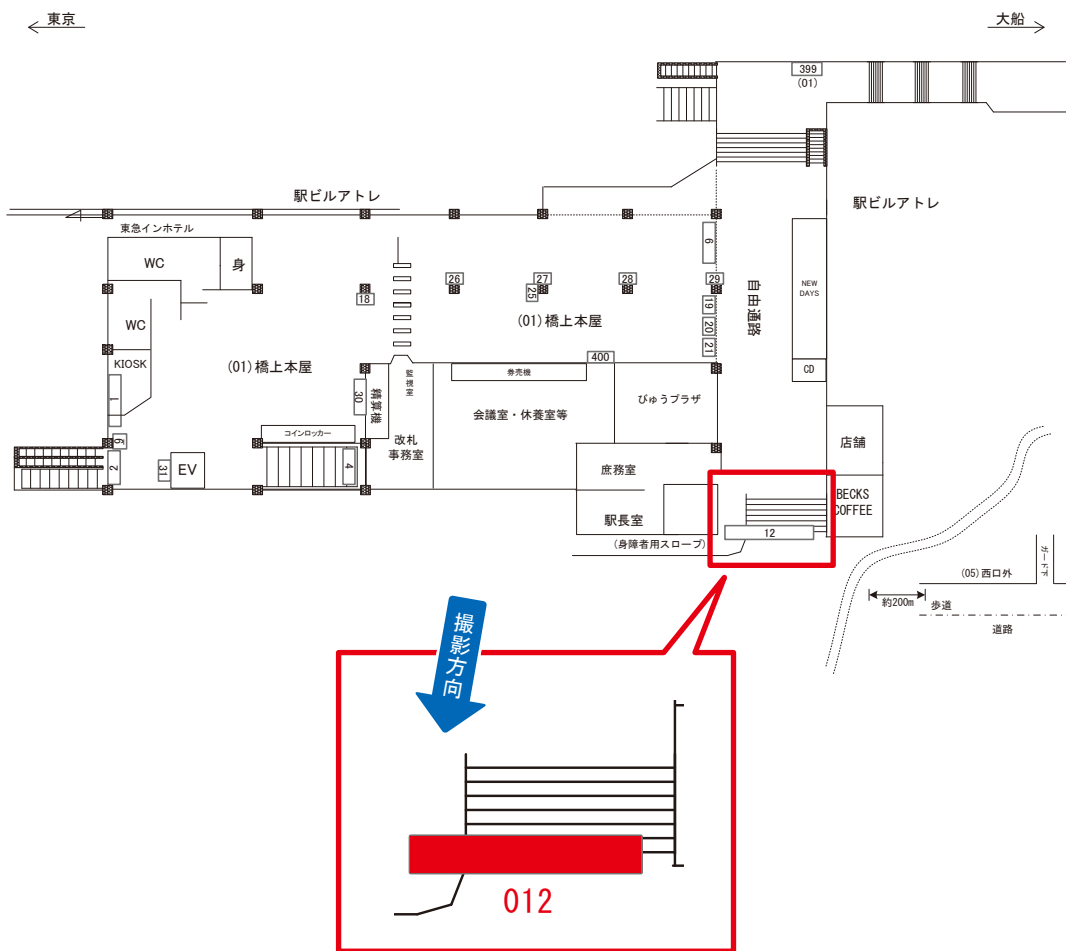

# 大森駅 橋上本屋口 サインボード (0008-01-001)

**i** 大森駅橋上本屋口のサインボードが再販となりました。  
 ワイド3m超の高所媒体につき、視認性は抜群です！  
 企業・ブランド広告や、誘致案内にぜひご検討ください！！

媒体番号	駅	場所	サイズ(H×W)	面数	月額定価	電気料金	点灯	返還日
0008-01-001	大森	橋上本屋口	0.70×3.80	1	134,000円	3,960円	8:00~23:00	2020/8/31

# 大森駅 橋上本屋口 サインボード (0008-01-012)

媒体番号	駅	場所	サイズ(H×W)	面数	月額定価	電気料金	点灯	返還日
0008-01-012	大森	橋上本屋口	0.60×6.60	1	117,000円	6,600円	8:00~23:00	2021/3/31

※業種によっては規制がある場合がございますので、事前にご相談ください。

# 大森駅 北行線側 サインボード (0008-03-017)

媒体番号	駅	場所	サイズ(H×W)	面数	月額定価	電気料金	点灯	返還日
0008-03-017	大森	北行線側	1.20×2.70	1	90,000円	1,560円	日没～23:00	2020/12/10

※業種によっては規制がある場合がございますので、事前にご相談ください。