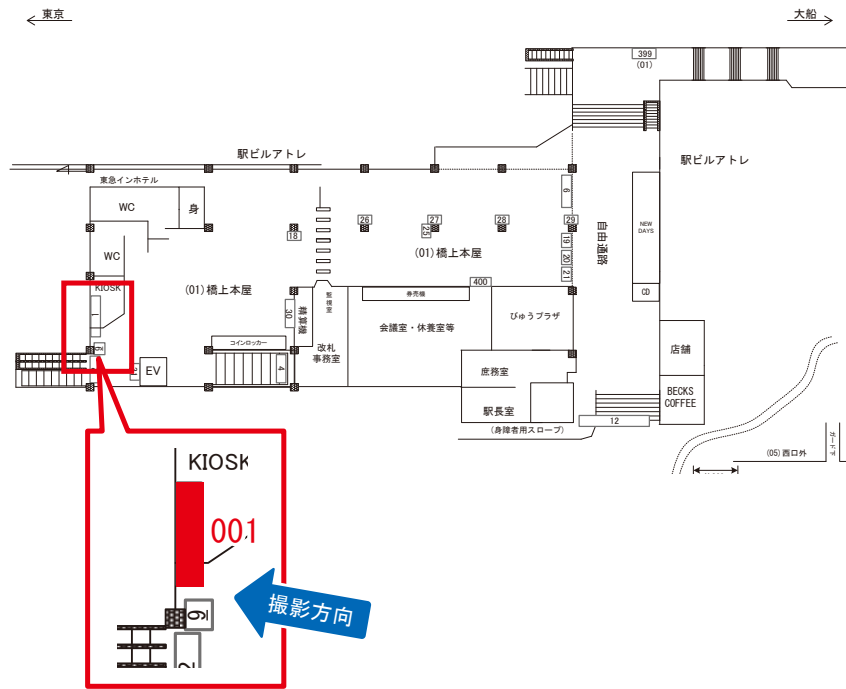

# 大森駅 橋上本屋口 サインボード (0008-01-001)

**i** 大森駅橋上本屋口のサインボードが再販となりました。  
 ワイド3m超の高所媒体につき、視認性は抜群です！  
 企業・ブランド広告や、誘致案内にぜひご検討ください！！

媒体番号	駅	場所	サイズ(H×W)	面数	月額定価	電気料金	点灯	返還日
0008-01-001	大森	橋上本屋口	0.70×3.80	1	134,000円	3,960円	8:00~23:00	2020/8/31

# 大森駅 橋上本屋口 サインボード (0008-01-012)

媒体番号	駅	場所	サイズ(H×W)	面数	月額定価	電気料金	点灯	返還日
0008-01-012	大森	橋上本屋口	0.60×6.60	1	117,000円	6,600円	8:00~23:00	2021/3/31

※業種によっては規制がある場合がございますので、事前にご相談ください。

# 大森駅 北行線側 サインボード (0008-03-017)

媒体番号	駅	場所	サイズ(H×W)	面数	月額定価	電気料金	点灯	返還日
0008-03-017	大森	北行線側	1.20×2.70	1	90,000円	1,560円	日没～23:00	2020/12/10

※業種によっては規制がある場合がございますので、事前にご相談ください。