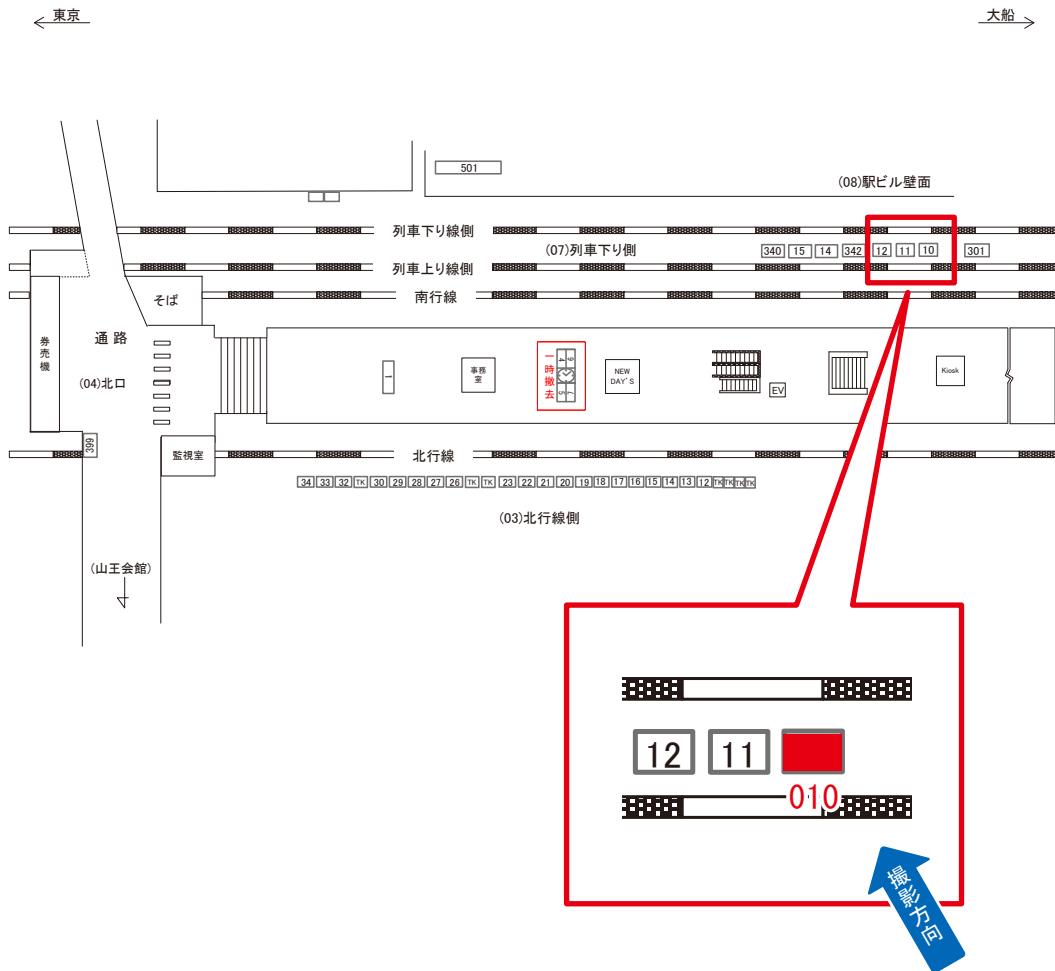

# 大森駅 北行線側 サインボード (0008-03-017)

媒体番号	駅	場所	サイズ(H×W)	面数	月額定価	電気料金	点灯	返還日
0008-03-017	大森	北行線側	1.20×2.70	1	90,000円	1,560円	日没～23:00	2020/12/10

※業種によっては規制がある場合がございますので、事前にご相談ください。

# 大森駅 北行線側 サインボード (0008-03-034)

媒体番号	駅	場所	サイズ(H×W)	面数	月額定価	電気料金	点灯	返還日
0008-03-034	大森	北行線側	1.20×2.70	1	75,000円	1,560円	日没～23:00	2020/9/30

※業種によっては規制がある場合がございますので、事前にご相談ください。

☆3基以上申込で半額媒体 (月額定価より半額になります)

# 大森駅 列車下り側 サインボード (0008-07-010)

媒体番号	駅	場所	サイズ(H×W)	面数	月額定価	電気料金	点灯	返還日
0008-07-010	大森	列車下り側	3.20×4.20	1	300,000円	6,600円	8:00~23:00	2020/3/31

※業種によっては規制がある場合がございますので、事前にご相談ください。

☆3基以上申込で半額媒体 (月額定価より半額になります)