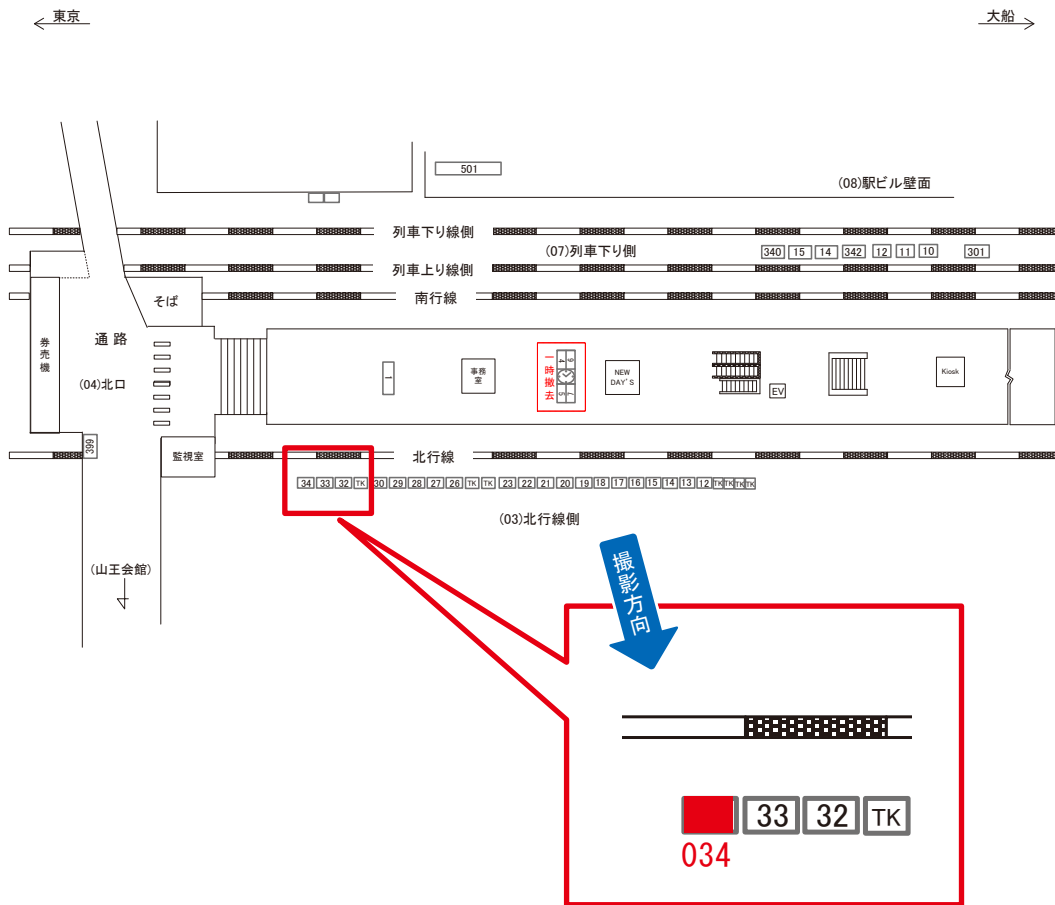

大森駅 北行線側 サインボード (0008-03-034)

媒体番号	駅	場所	サイズ(H×W)	面数	月額定価	電気料金	点灯	返還日
0008-03-034	大森	北行線側	1.20×2.70	1	75,000円	1,560円	日没～23:00	2020/9/30

※業種によっては規制がある場合がございますので、事前にご相談ください。

☆3基以上申込で半額媒体 (月額定価より半額になります)