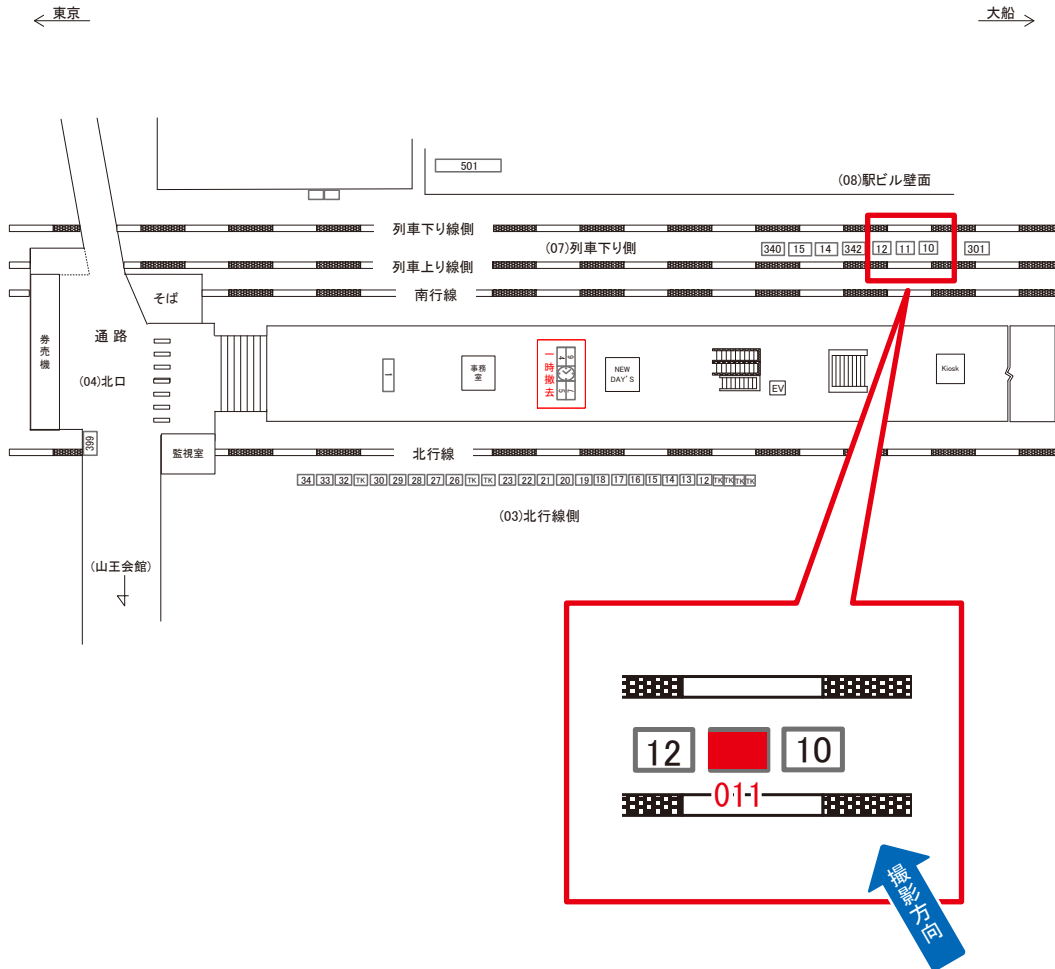

# 大森駅 北行線側 サインボード (0008-03-034)

媒体番号	駅	場所	サイズ(H×W)	面数	月額定価	電気料金	点灯	返還日
0008-03-034	大森	北行線側	1.20×2.70	1	75,000円	1,560円	日没～23:00	2020/9/30

※業種によっては規制がある場合がございますので、事前にご相談ください。

☆3基以上申込で半額媒体 (月額定価より半額になります)

# 大森駅 列車下り側 サインボード (0008-07-010)

媒体番号	駅	場所	サイズ(H×W)	面数	月額定価	電気料金	点灯	返還日
0008-07-010	大森	列車下り側	3.20×4.20	1	300,000円	6,600円	8:00~23:00	2020/3/31

※業種によっては規制がある場合がございますので、事前にご相談ください。

☆3基以上申込で半額媒体 (月額定価より半額になります)

# 大森駅 列車下り側 サインボード (0008-07-011)

媒体番号	駅	場所	サイズ(H×W)	面数	月額定価	電気料金	点灯	返還日
0008-07-011	大森	列車下り側	3.20×4.20	1	300,000円	6,600円	8:00~23:00	2020/11/30

※業種によっては規制がある場合がございますので、事前にご相談ください。

☆3基以上申込で半額媒体 (月額定価より半額になります)