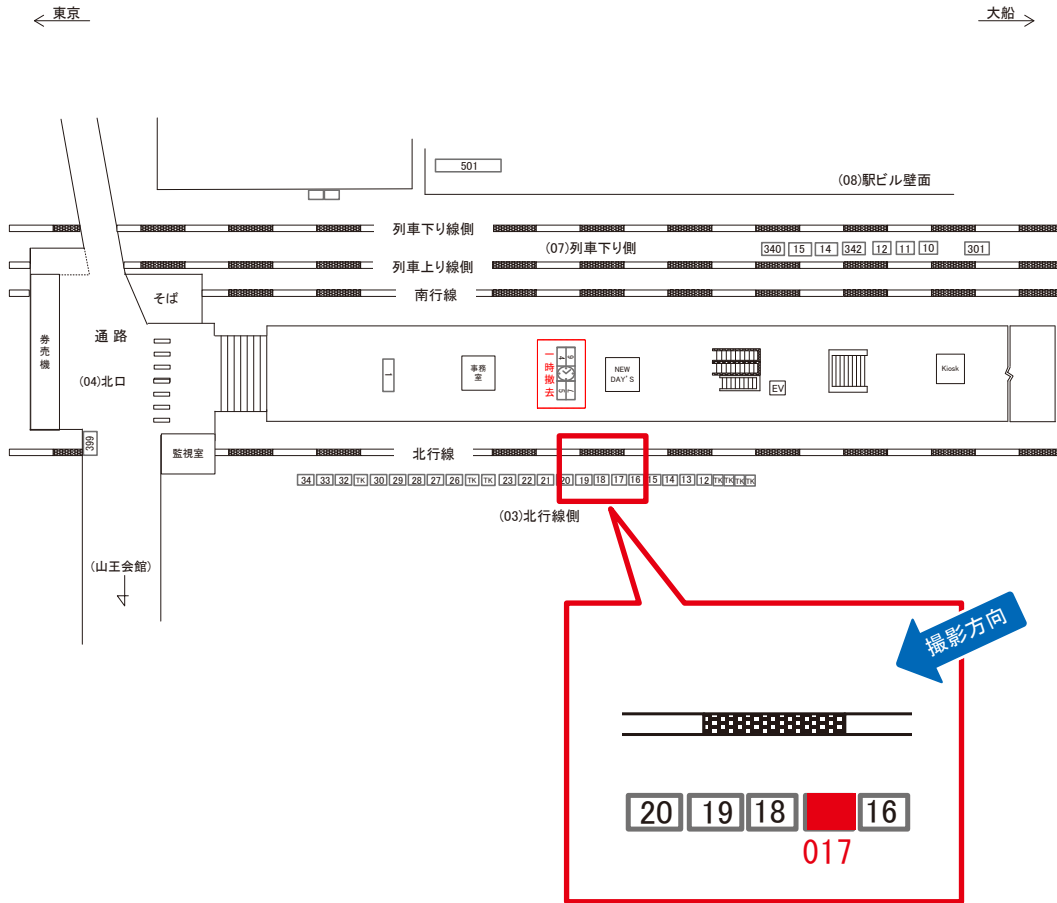

# 大森駅 橋上本屋口 サインボード (0008-01-001)

**i** 大森駅橋上本屋口のサインボードが再販となりました。  
 ワイド3m超の高所媒体につき、視認性は抜群です！  
 企業・ブランド広告や、誘致案内にぜひご検討ください！！

媒体番号	駅	場所	サイズ(H×W)	面数	月額定価	電気料金	点灯	返還日
0008-01-001	大森	橋上本屋口	0.70×3.80	1	134,000円	3,960円	8:00~23:00	2020/8/31

# 大森駅 橋上本屋口 サインボード (0008-01-012)

媒体番号	駅	場所	サイズ(H×W)	面数	月額定価	電気料金	点灯	返還日
0008-01-012	大森	橋上本屋口	0.60×6.60	1	117,000円	6,600円	8:00~23:00	2021/3/31

※業種によっては規制がある場合がございますので、事前にご相談ください。

# 大森駅 北行線側 サインボード (0008-03-017)

媒体番号	駅	場所	サイズ(H×W)	面数	月額定価	電気料金	点灯	返還日
0008-03-017	大森	北行線側	1.20×2.70	1	90,000円	1,560円	日没～23:00	2020/12/10

※業種によっては規制がある場合がございますので、事前にご相談ください。