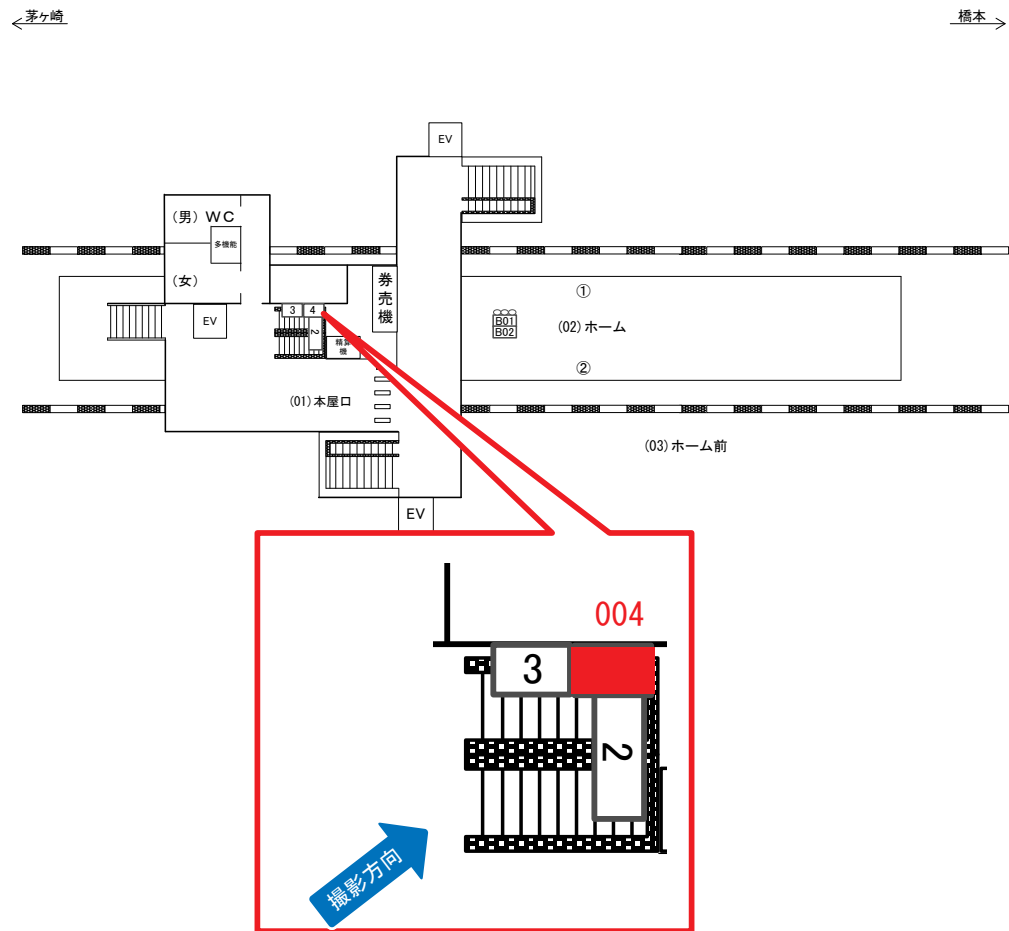

JR南橋本駅 本屋口 サインボード (0523-01-004)

媒体番号	駅	場所	サイズ(H×W)	面数	月額定価	電気料金	点灯	返還日
0523-01-004	南橋本	本屋口	1.03×1.46	1	30,000円	-	-	2020/8/31

※業種によっては規制がある場合がございますので、事前にご相談ください。

☆3基以上申込で半額媒体(月額定価より半額になります)