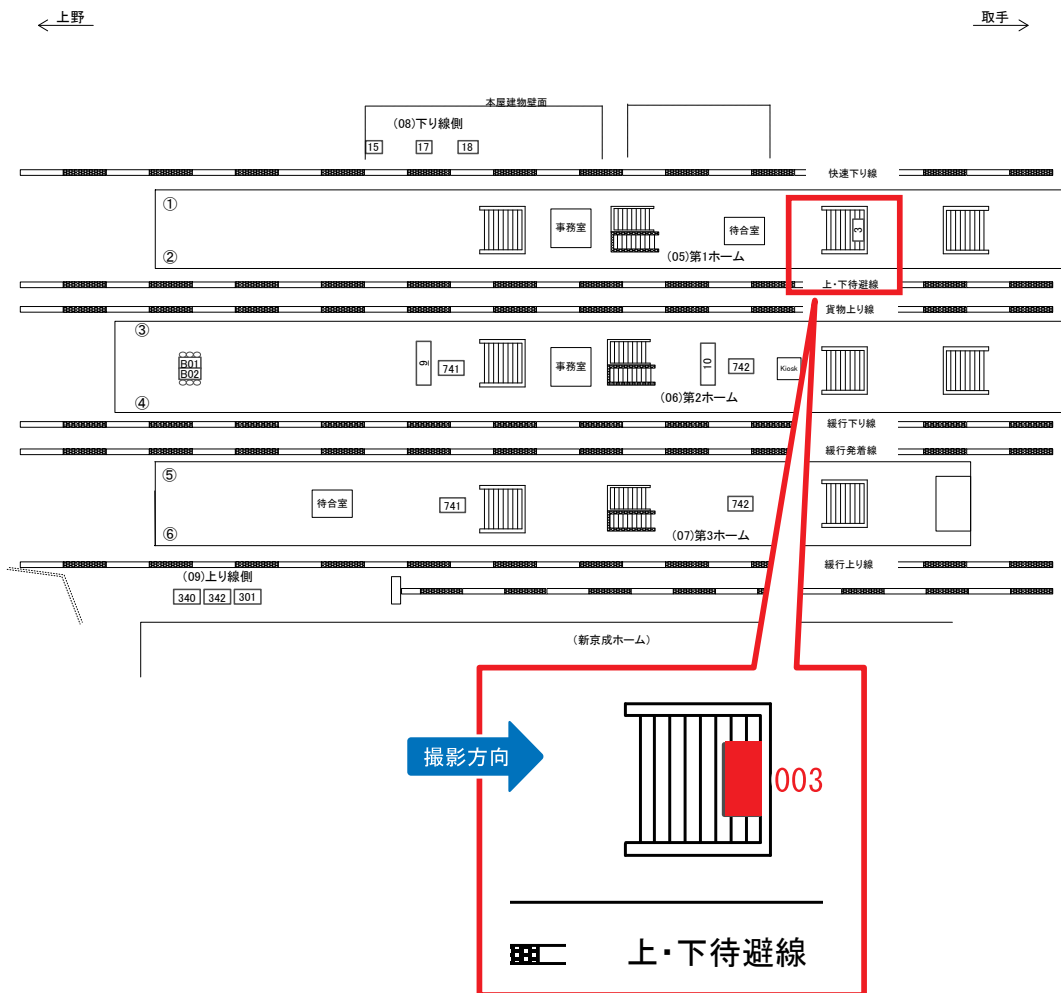

松戸駅 本屋口 第1ホーム (0259-05-003)

媒体番号	駅	場所	サイズ(H×W)	面数	月額定価	電気料金	点灯	返還日
0259-05-003	松戸	第1ホーム	1.05×2.85	1	125,000円	—	—	2019/7/20

※業種によっては規制がある場合がございますので、事前にご相談ください。

☆1基でも半額媒体(月額定価より半額になります)