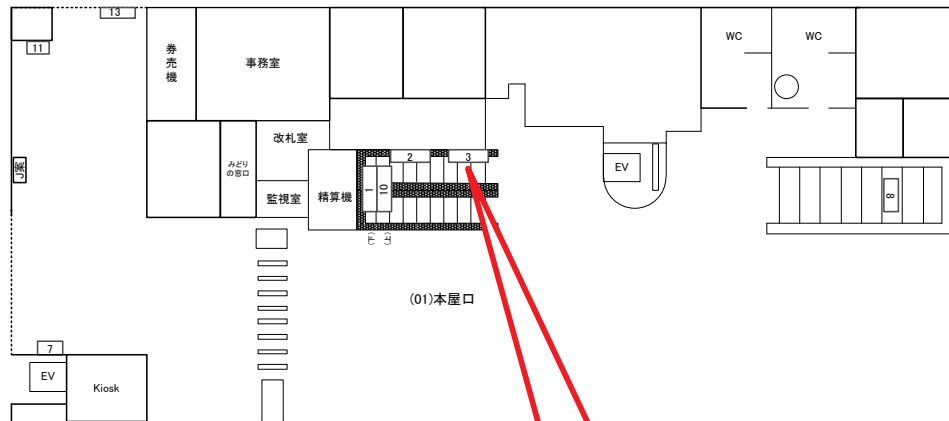

JR八王子みなみ野駅 本屋口 サインボード (0556-01-003)

← 東神奈川

八王子 →

媒体番号	駅	場所	サイズ(H×W)	面数	月額定価	電気料金	点灯	返還日
0556-01-003	八王子みなみ野	本屋口	0.90 × 2.40	1	50,000円	8,580円	7:00~22:00	2020/7/31

※業種によっては規制がある場合がございますので、事前にご相談ください。

☆3基以上申込で半額媒体(月額定価より半額になります)

JR八王子みなみ野駅 下り線側

サインボード (0556-02-006)

媒体番号	駅	場所	サイズ(H×W)	面数	月額定価	電気料金	点灯	返還日
0556-02-006	八王子みなみ野	下り線側	0.9×2.70	1	40,000円	-	-	2020/7/10

※業種によっては規制がある場合がございますので、事前にご相談ください。

☆3基以上申込で半額媒体(月額定価より半額になります)