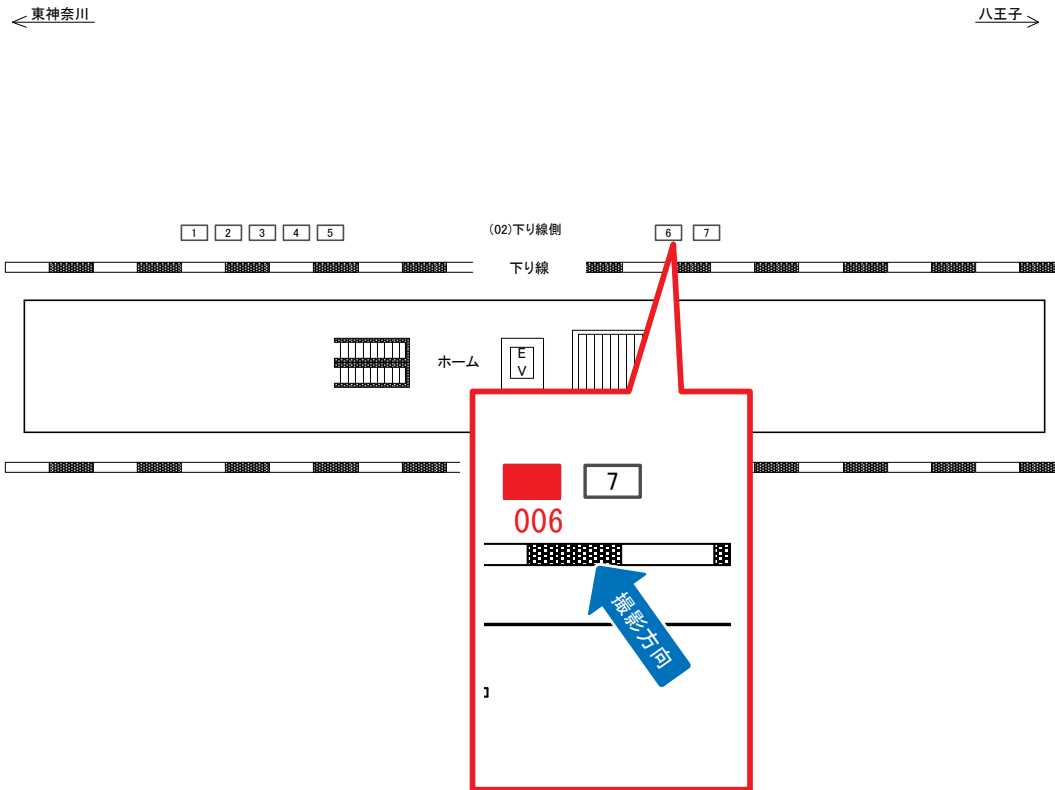

JR八王子みなみ野駅 本屋口 サインボード (0556-01-003)

← 東神奈川

八王子 →

媒体番号	駅	場所	サイズ(H×W)	面数	月額定価	電気料金	点灯	返還日
0556-01-003	八王子みなみ野	本屋口	0.90 × 2.40	1	50,000円	8,580円	7:00~22:00	2020/7/31

※業種によっては規制がある場合がございますので、事前にご相談ください。

☆3基以上申込で半額媒体(月額定価より半額になります)

JR八王子みなみ野駅 下り線側

サインボード (0556-02-006)

媒体番号	駅	場所	サイズ(H×W)	面数	月額定価	電気料金	点灯	返還日
0556-02-006	八王子みなみ野	下り線側	0.9×2.70	1	40,000円	-	-	2020/7/10

※業種によっては規制がある場合がございますので、事前にご相談ください。

☆3基以上申込で半額媒体(月額定価より半額になります)