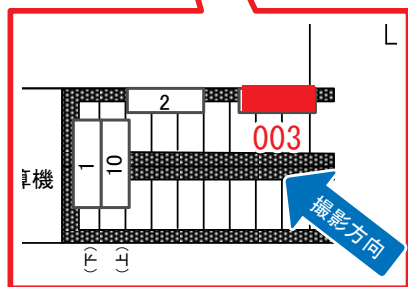

JR八王子みなみ野駅 本屋口 サインボード (0556-01-003)

← 東神奈川

八王子 →

媒体番号	駅	場所	サイズ(H×W)	面数	月額定価	電気料金	点灯	返還日
0556-01-003	八王子みなみ野	本屋口	0.90 × 2.40	1	50,000円	8,580円	7:00~22:00	2020/7/31

※業種によっては規制がある場合がございますので、事前にご相談ください。

☆3基以上申込で半額媒体(月額定価より半額になります)

JR八王子みなみ野駅 下り線側

サインボード (0556-02-006)

媒体番号	駅	場所	サイズ(H×W)	面数	月額定価	電気料金	点灯	返還日
0556-02-006	八王子みなみ野	下り線側	0.9×2.70	1	40,000円	-	-	2020/7/10

※業種によっては規制がある場合がございますので、事前にご相談ください。

☆3基以上申込で半額媒体(月額定価より半額になります)