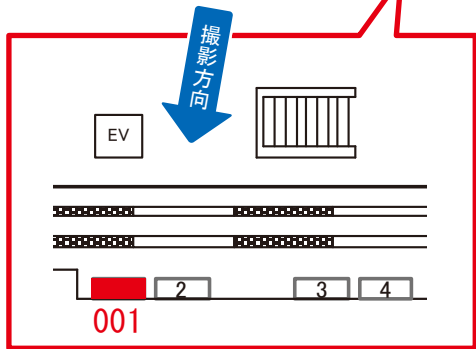

千葉駅 1番線壁面 サインボード (0623-30-001)

媒体番号	駅	場所	サイズ(H×W)	面数	月額定価	電気料金	点灯	返還日
0623-30-001	千葉	1番線壁面	1.80×2.40	1	120,000円	1,050円	—	2017/11/30

※業種によっては規制がある場合がございますので、事前にご相談ください。

☆1基でも半額媒体(月額定価より半額になります)

千葉駅 1番線壁面 サインボード (0623-30-003)