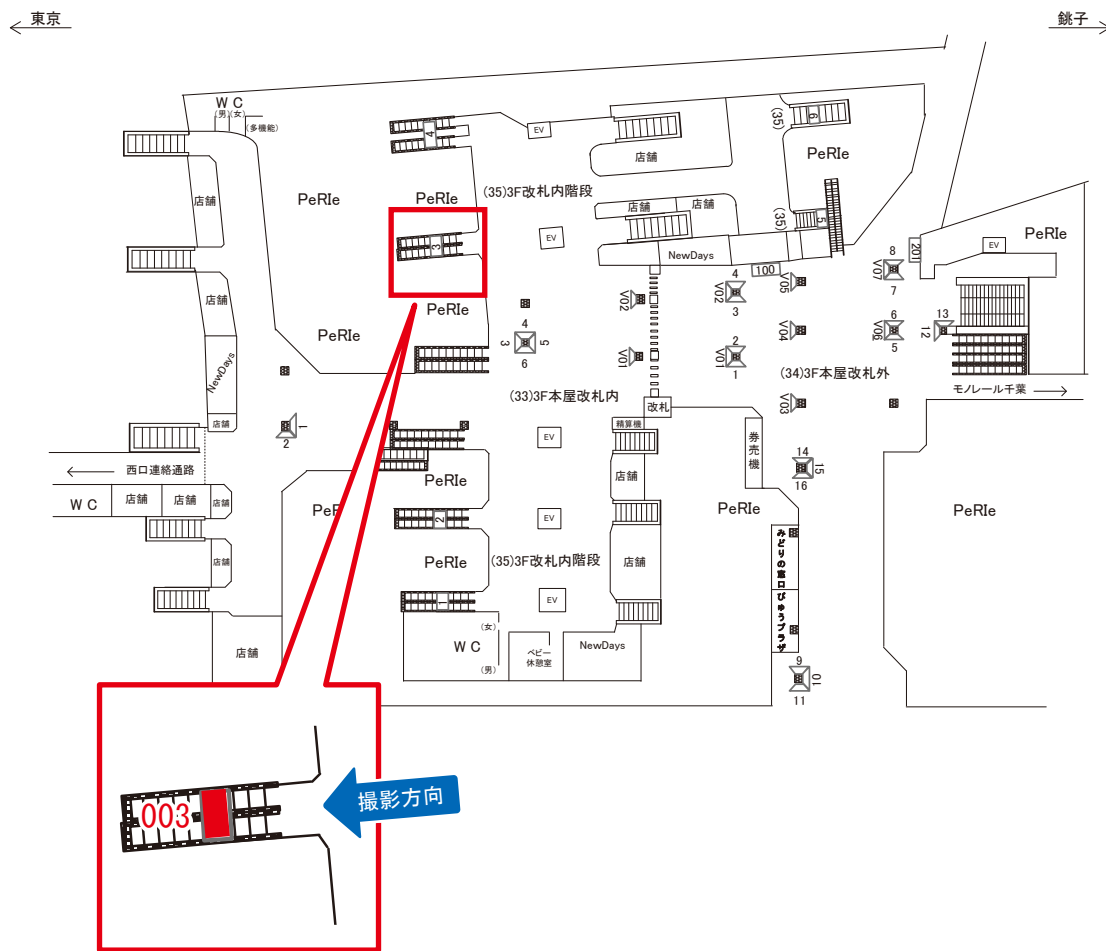

千葉駅 3F改札階段 サインボード (0623-35-003)

媒体番号	駅	場所	サイズ(H×W)	面数	月額定価	電気料金	点灯	返還日
0623-35-003	千葉	3F改札階段	2.80 × 2.58	1	240,000円	1,750円	—	2020/10/10

※業種によっては規制がある場合がございますので、事前にご相談ください。

☆3基以上申込で半額媒体(月額定価より半額になります)