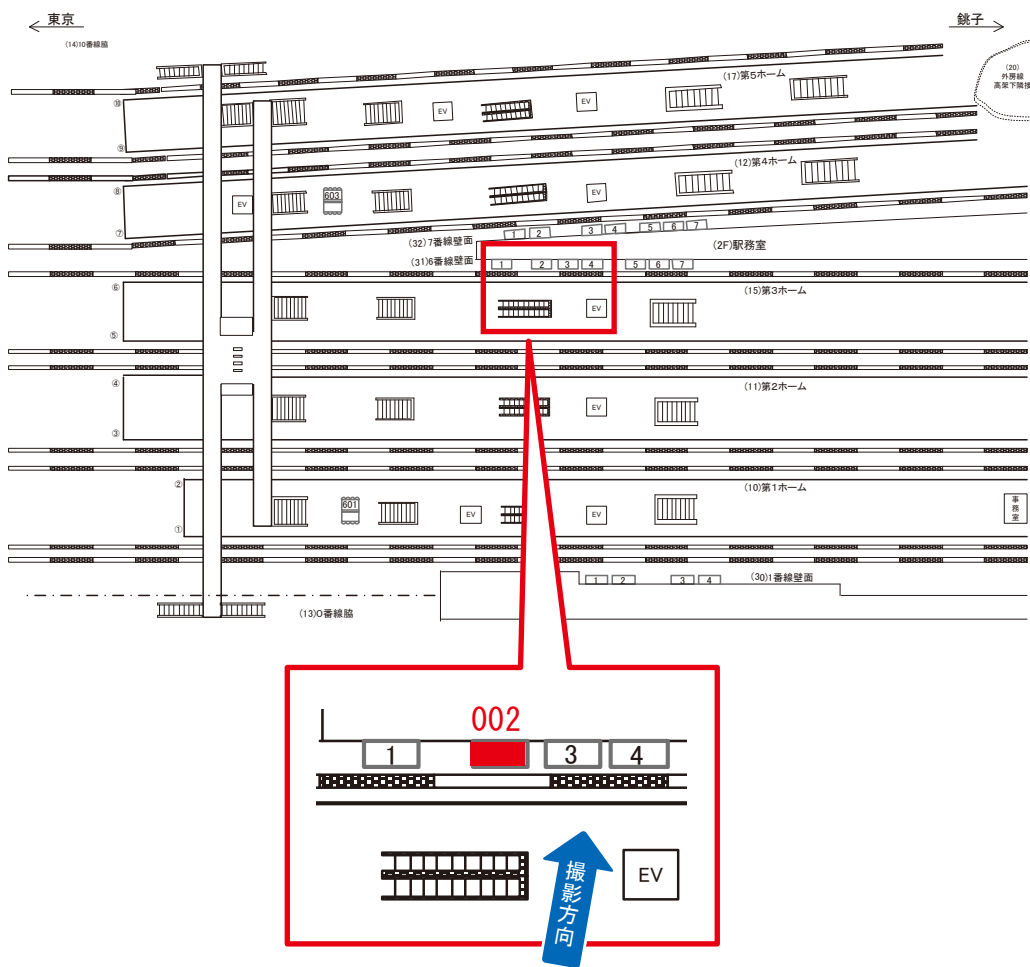

千葉駅 6番線壁面 サインボード (0623-31-002)

媒体番号	駅	場所	サイズ(H×W)	面数	月額定価	電気料金	点灯	返還日
0623-31-002	千葉	6番線壁面	1.50×2.10	1	90,000円	4,030円	—	2019/11/30

※業種によっては規制がある場合がございますので、事前にご相談ください。

☆1基でも半額媒体(月額定価より半額になります)