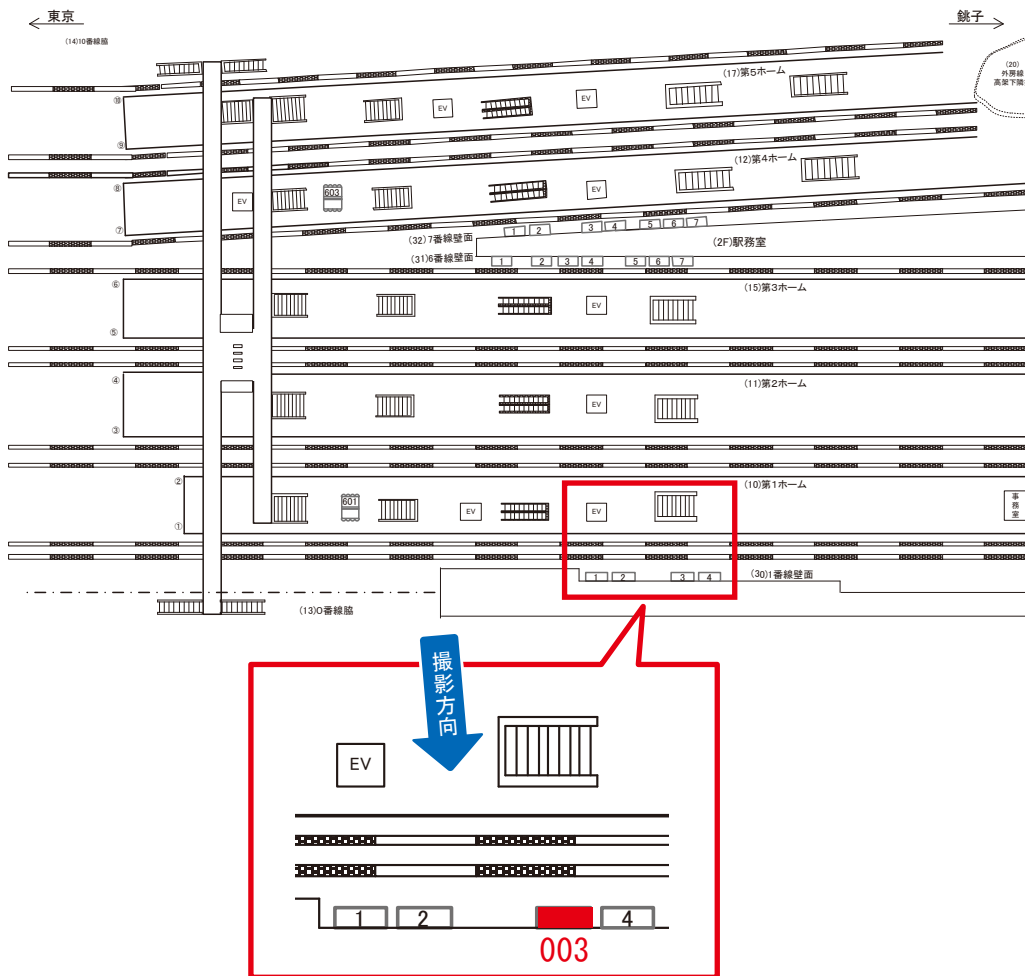

千葉駅 1番線壁面 サインボード (0623-30-001)

媒体番号	駅	場所	サイズ(H×W)	面数	月額定価	電気料金	点灯	返還日
0623-30-001	千葉	1番線壁面	1.80×2.40	1	120,000円	1,050円	—	2017/11/30

※業種によっては規制がある場合がございますので、事前にご相談ください。

☆1基でも半額媒体(月額定価より半額になります)

千葉駅 1番線壁面 サインボード (0623-30-003)