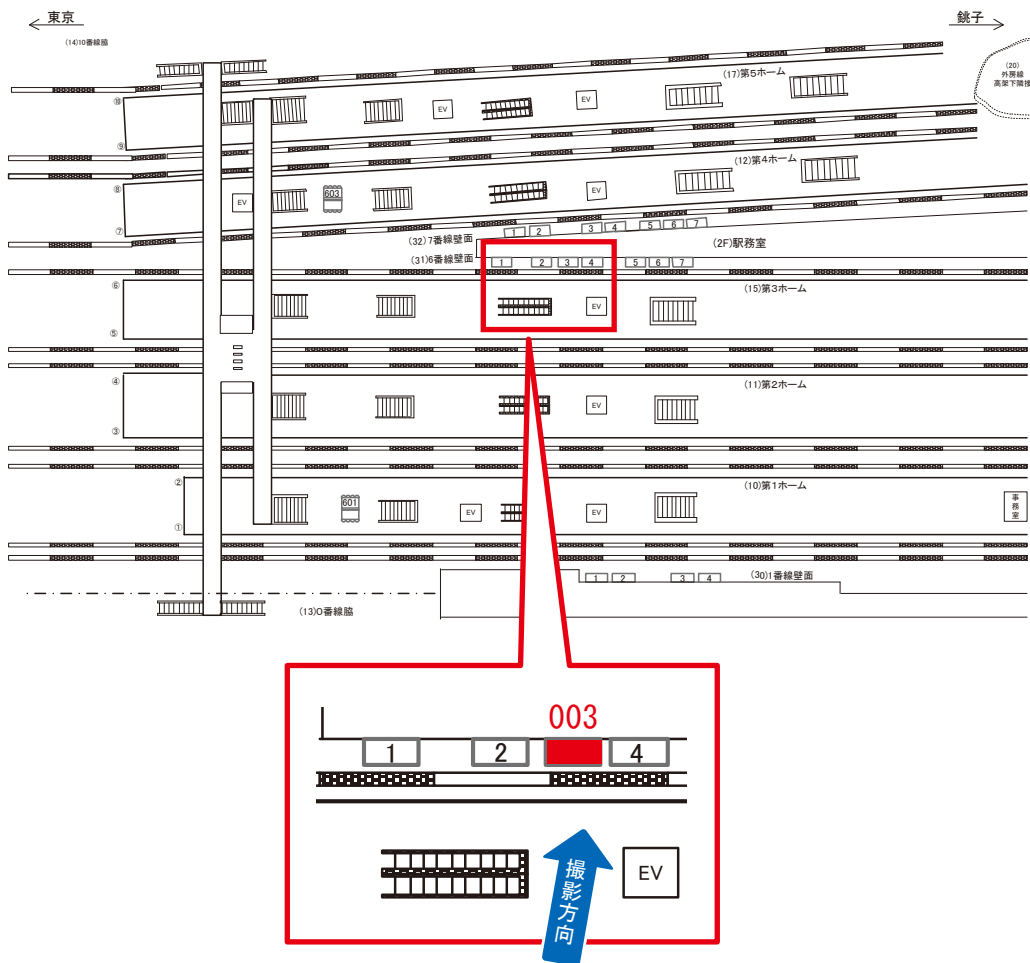

千葉駅 6番線壁面 サインボード (0623-31-003)

媒体番号	駅	場所	サイズ(H×W)	面数	月額定価	電気料金	点灯	返還日
0623-31-003	千葉	6番線壁面	1.50×2.10	1	90,000円	4,030円	—	2019/11/30

※業種によっては規制がある場合がございますので、事前にご相談ください。

☆1基でも半額媒体(月額定価より半額になります)