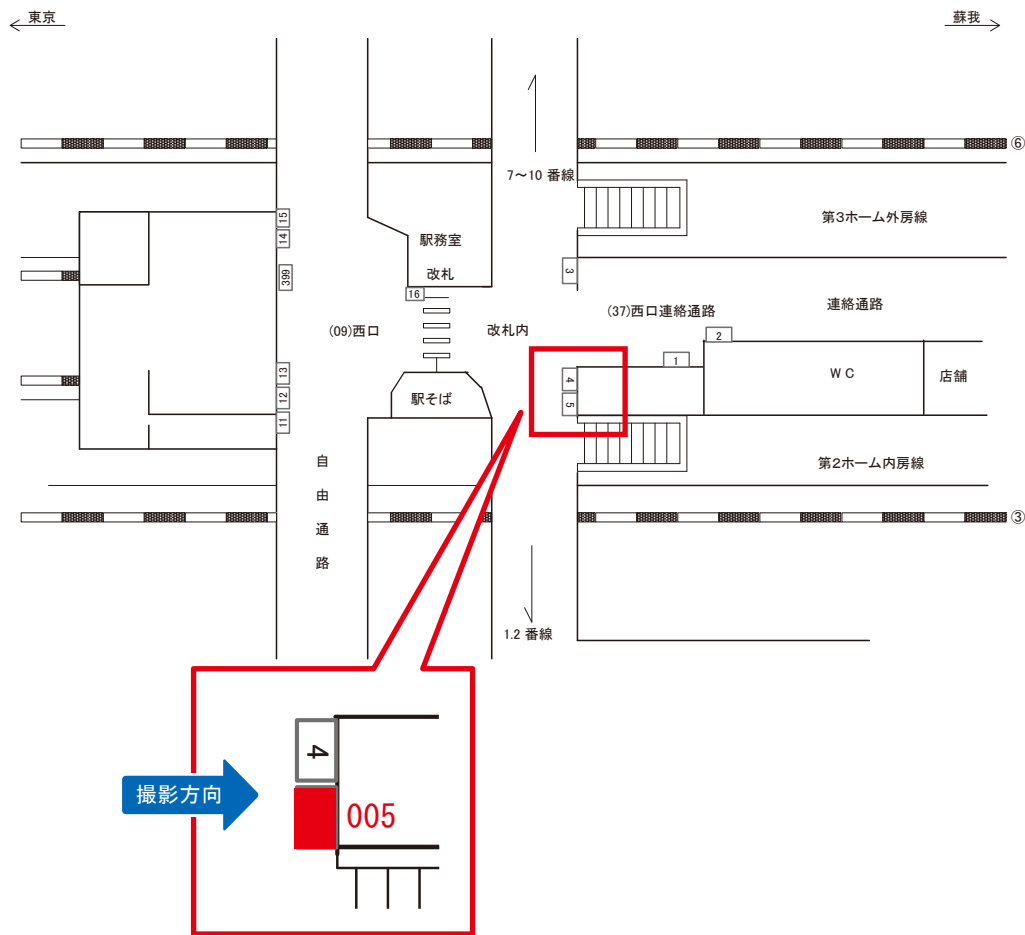

千葉駅 3F改札階段 サインボード (0623-35-006)

媒体番号	駅	場所	サイズ(H×W)	面数	月額定価	電気料金	点灯	返還日
0623-35-006	千葉	3F改札階段	2.40×2.90	1	90,000円	1,750円	—	2016/11/30

※業種によっては規制がある場合がございますので、事前にご相談ください。

☆1基でも半額媒体(月額定価より半額になります)

千葉駅 西口連絡通路 サインボード (0623-37-005)

媒体番号	駅	場所	サイズ(H×W)	面数	月額定価	電気料金	点灯	返還日
0623-37-005	千葉	西口連絡通路	1.081×1.507	1	90,000円	880円	—	2021/3/31

※業種によっては規制がある場合がございますので、事前にご相談ください。