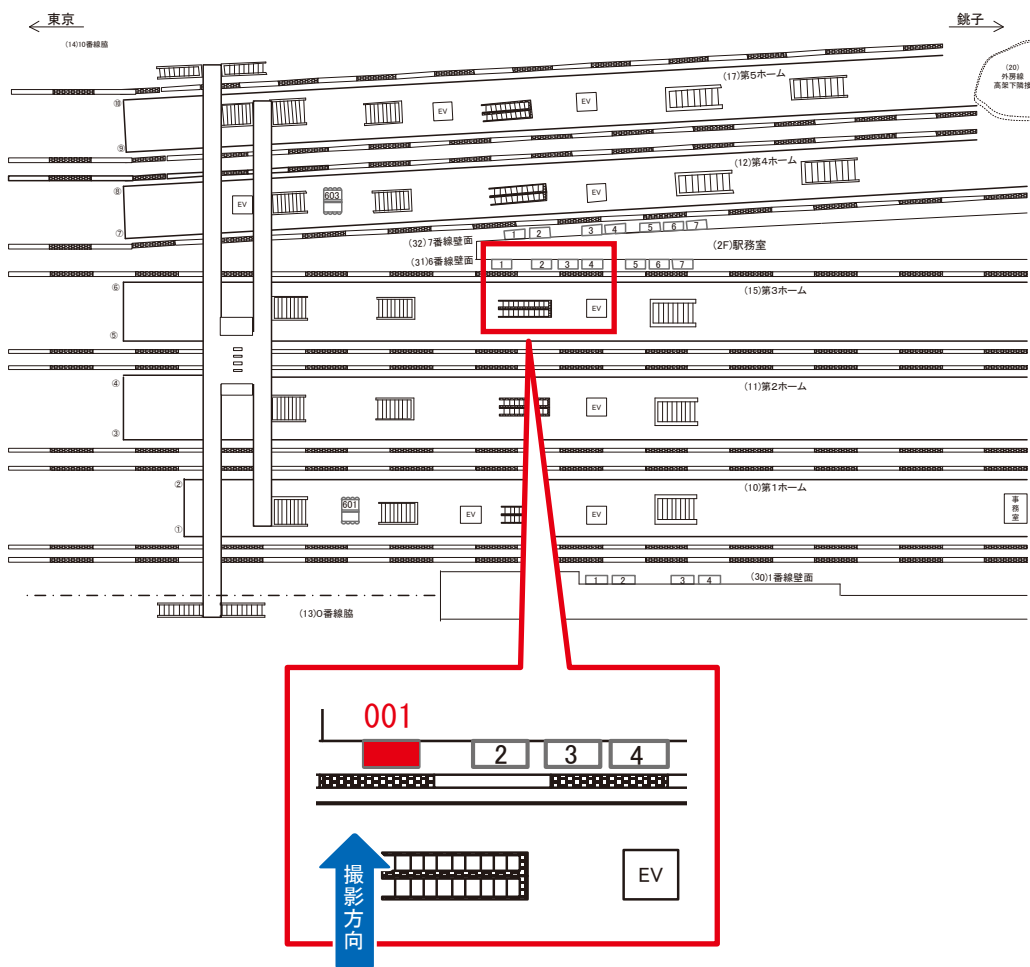

千葉駅 6番線壁面 サインボード (0623-31-001)

媒体番号	駅	場所	サイズ(H×W)	面数	月額定価	電気料金	点灯	返還日
0623-31-001	千葉	6番線壁面	1.50×2.10	1	90,000円	4,030円	—	2019/11/30

※業種によっては規制がある場合がございますので、事前にご相談ください。

☆1基でも半額媒体(月額定価より半額になります)