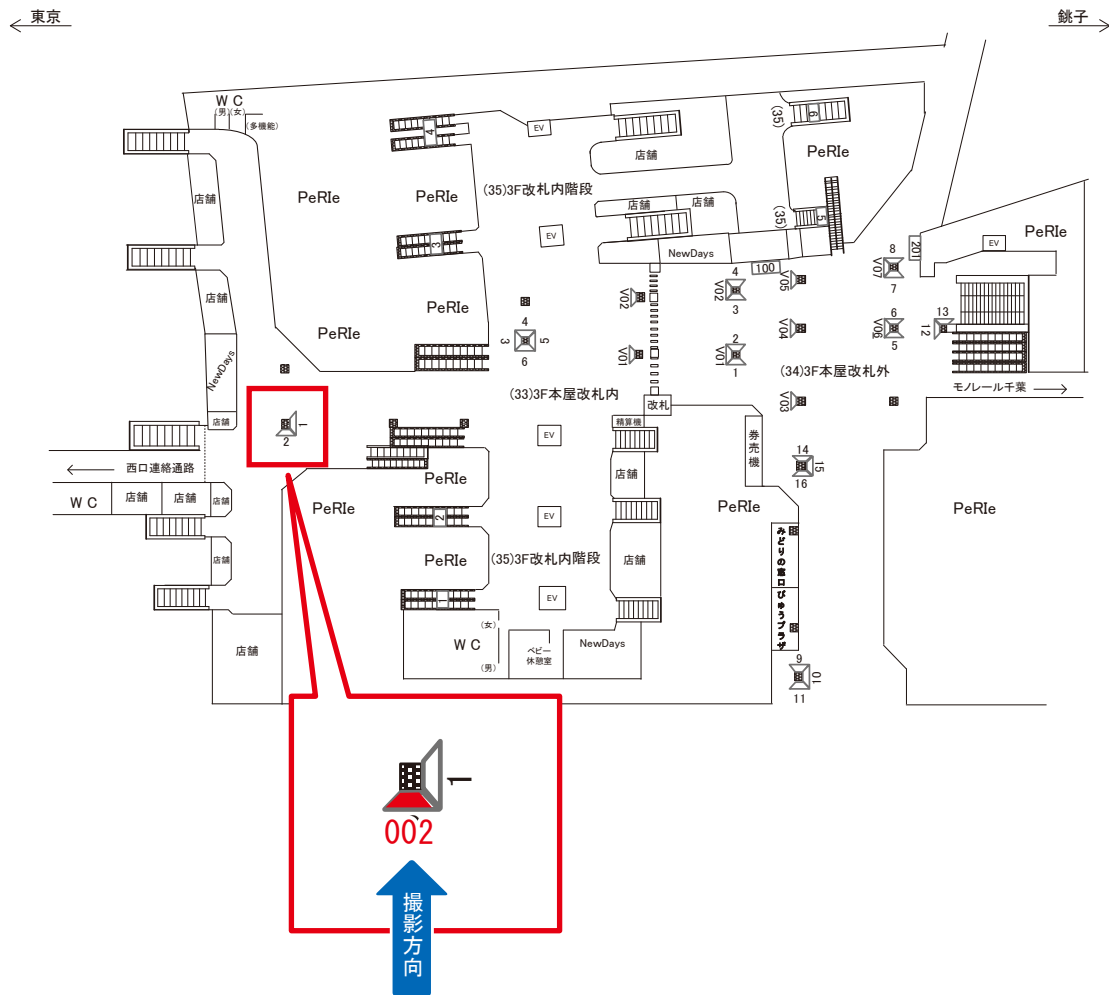

千葉駅 3F本屋改札内 サインボード (0623-33-002)

媒体番号	駅	場所	サイズ(H×W)	面数	月額定価	電気料金	点灯	返還日
0623-33-002	千葉	3F本屋改札内	1.506 × 0.94	1	180,000円	1,580円	—	2021/3/31

※業種によっては規制がある場合がございますので、事前にご相談ください。