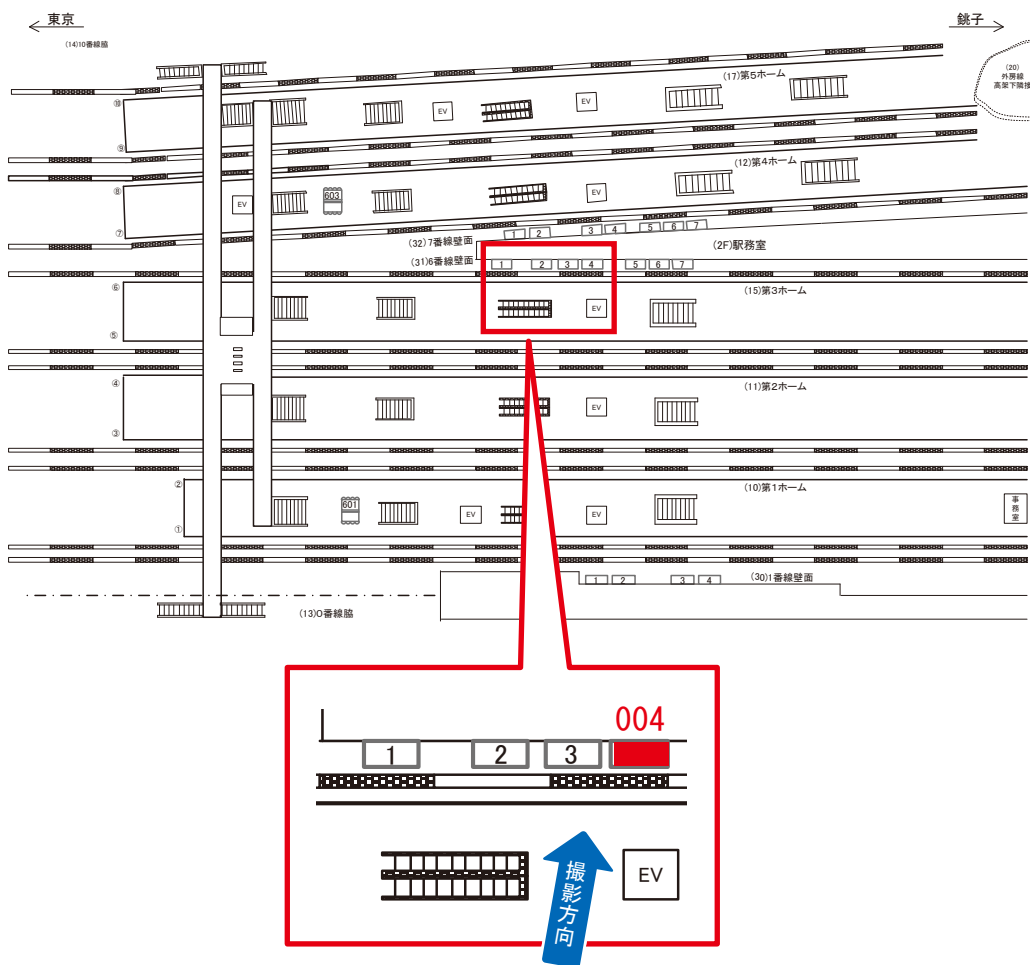

千葉駅 6番線壁面 サインボード (0623-31-003)

媒体番号	駅	場所	サイズ(H×W)	面数	月額定価	電気料金	点灯	返還日
0623-31-003	千葉	6番線壁面	1.50×2.10	1	90,000円	4,030円	—	2019/11/30

※業種によっては規制がある場合がございますので、事前にご相談ください。

☆1基でも半額媒体(月額定価より半額になります)

千葉駅 6番線壁面 サインボード (0623-31-004)