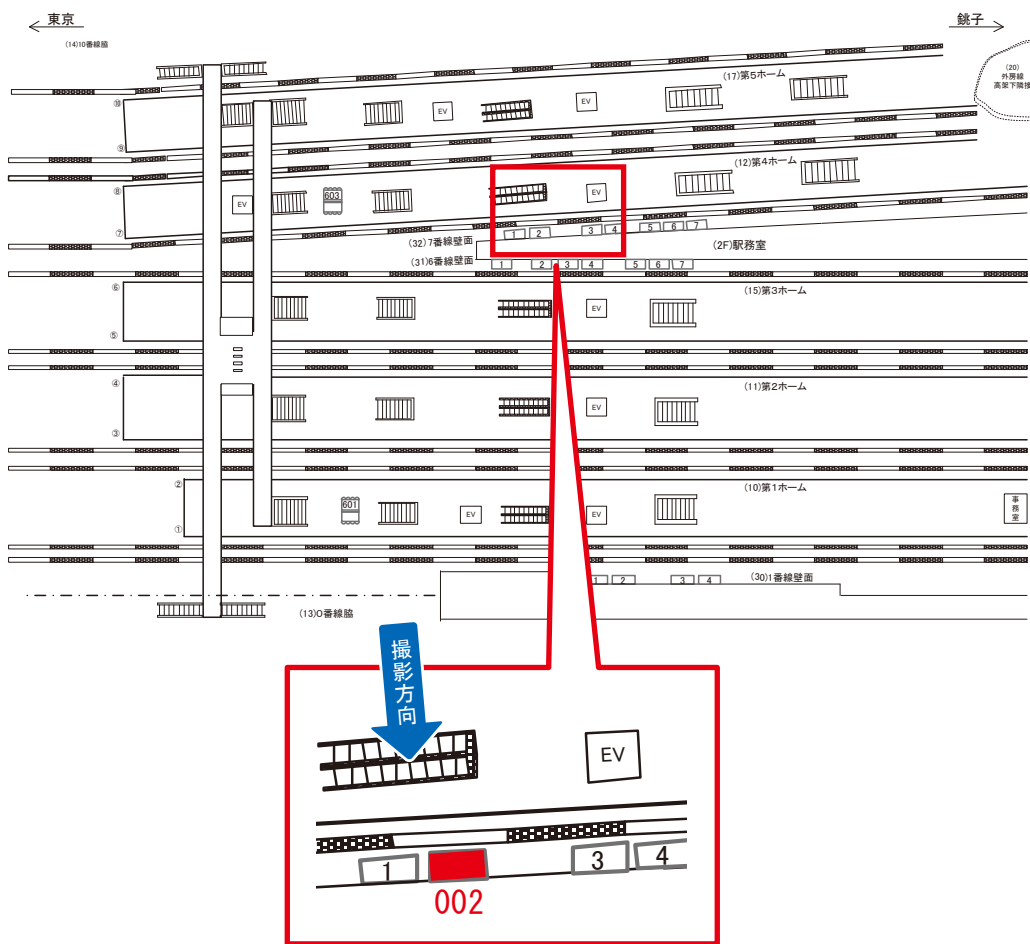

千葉駅 7番線壁面 サインボード (0623-32-002)

媒体番号	駅	場所	サイズ(H×W)	面数	月額定価	電気料金	点灯	返還日
0623-32-002	千葉	7番線壁面	1.50×2.10	1	90,000円	4,030円	—	2020/9/30

※業種によっては規制がある場合がございますので、事前にご相談ください。

☆3基以上申込で半額媒体(月額定価より半額になります)