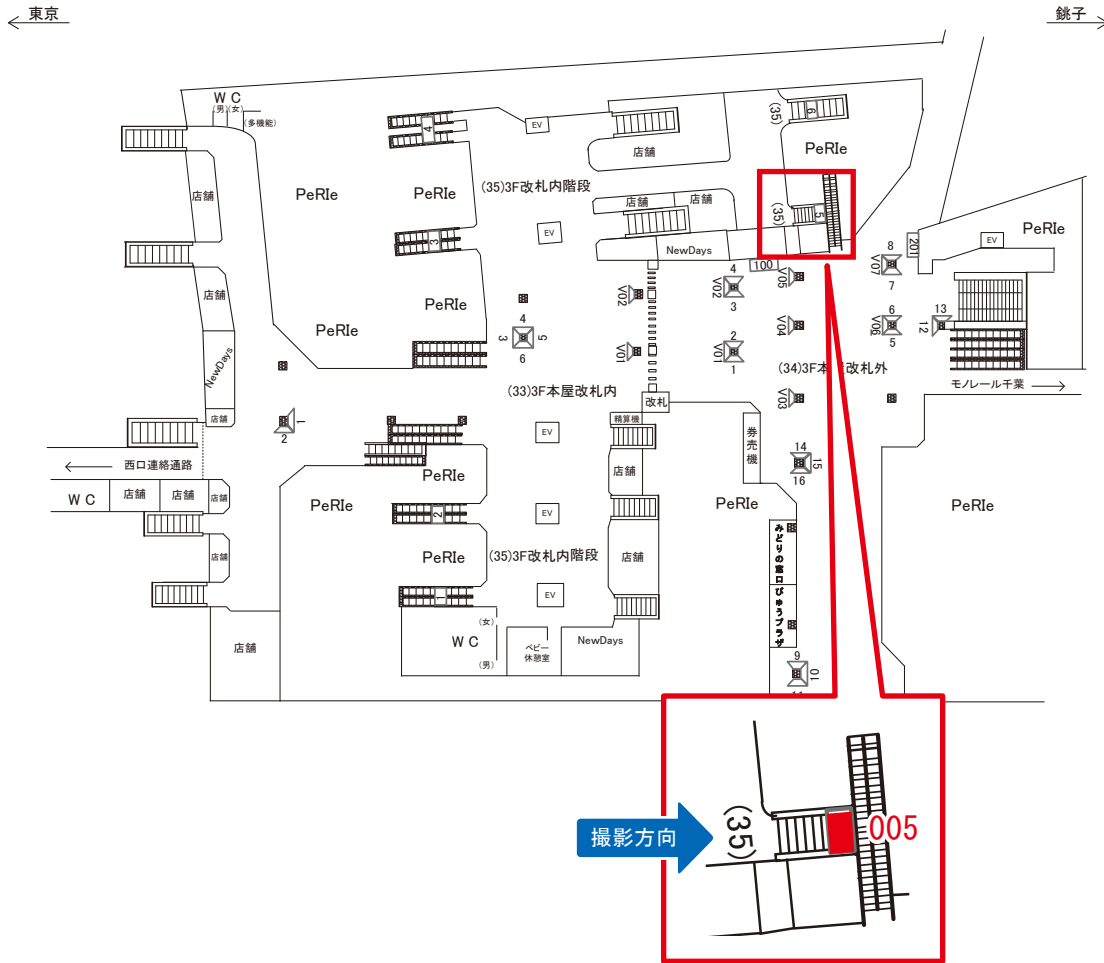

千葉駅 3F改札階段 サインボード (0623-35-005)

媒体番号	駅	場所	サイズ(H×W)	面数	月額定価	電気料金	点灯	返還日
0623-35-005	千葉	3F改札階段	1.60 × 2.45	1	120,000円	1,050円	—	2020/4/20

※業種によっては規制がある場合がございますので、事前にご相談ください。

☆3基以上申込で半額媒体 (月額定価より半額になります)