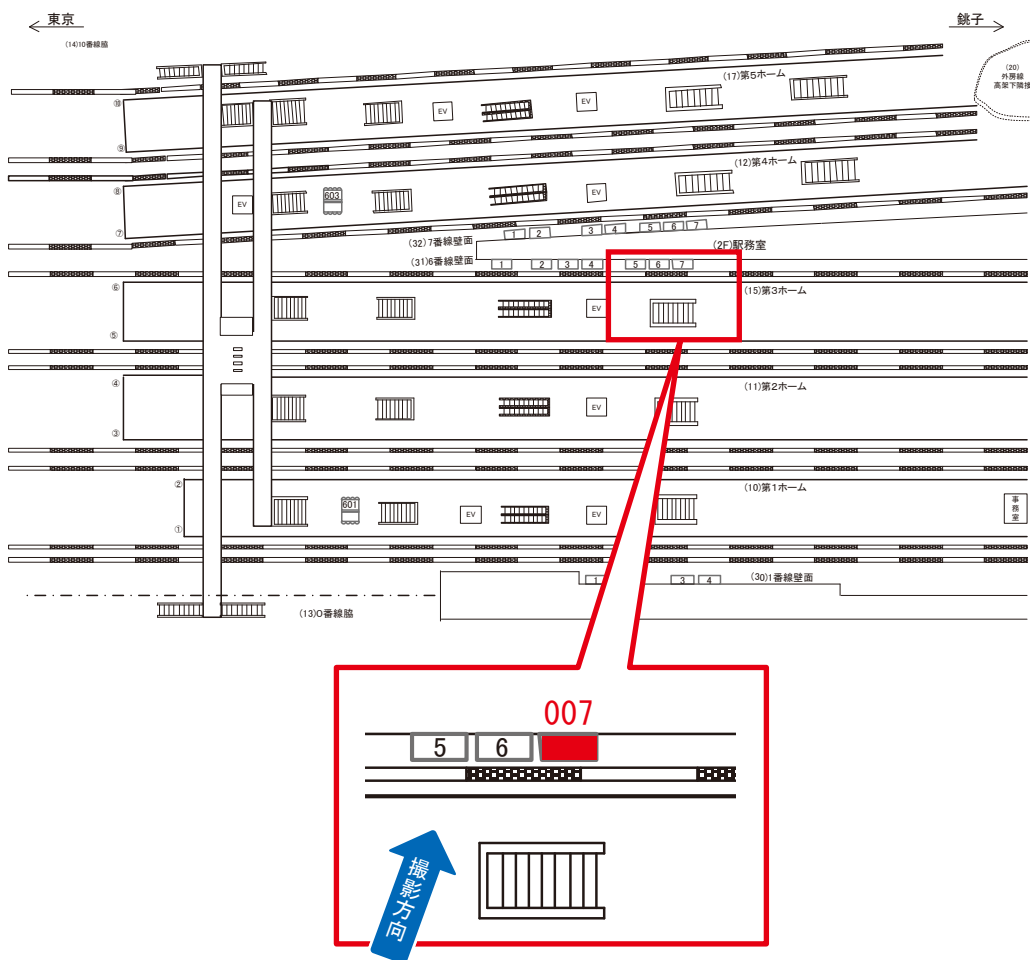

千葉駅 6番線壁面 サインボード (0623-31-007)

媒体番号	駅	場所	サイズ(H×W)	面数	月額定価	電気料金	点灯	返還日
0623-31-007	千葉	6番線壁面	1.50×2.10	1	90,000円	4,030円	—	2019/11/30

※業種によっては規制がある場合がございますので、事前にご相談ください。

☆1基でも半額媒体(月額定価より半額になります)