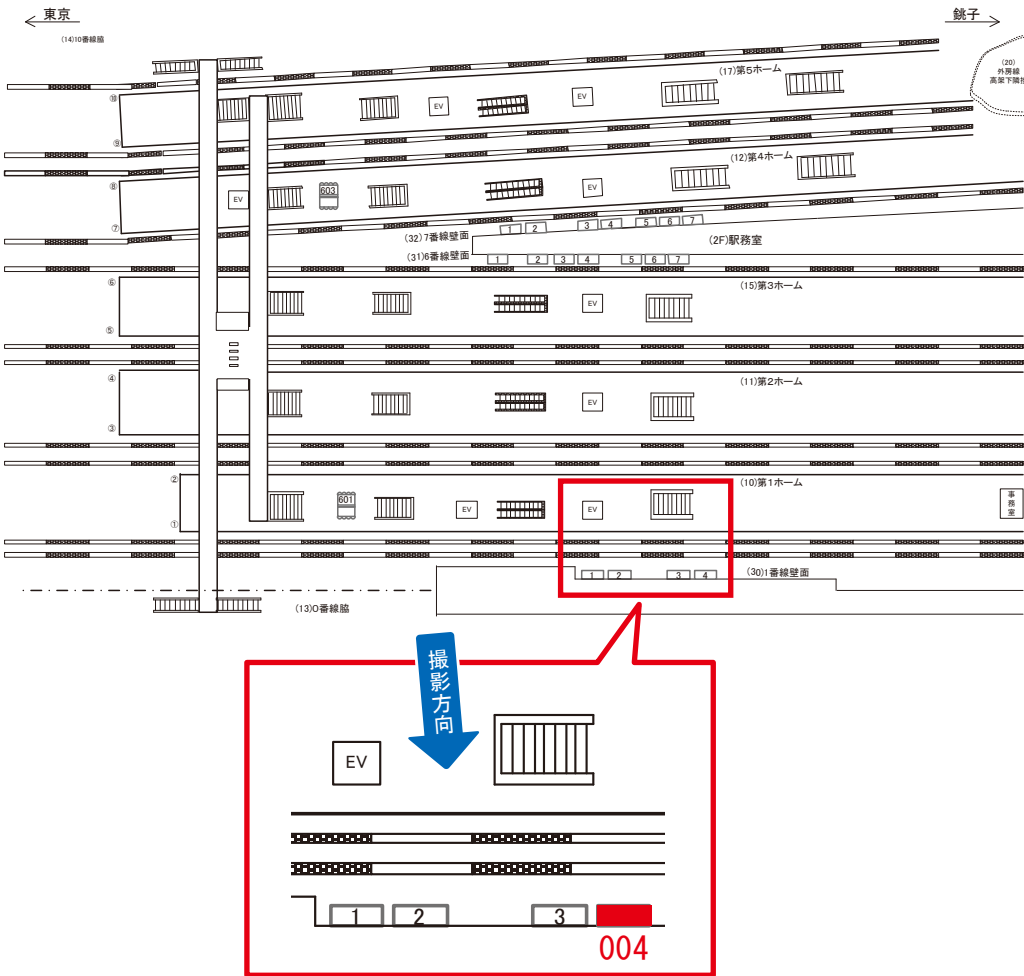

千葉駅 1番線壁面 サインボード (0623-30-004)

媒体番号	駅	場所	サイズ(H×W)	面数	月額定価	電気料金	点灯	返還日
0623-30-004	千葉	1番線壁面	1.80×2.40	1	120,000円	1,050円	—	2019/1/31

※業種によっては規制がある場合がございますので、事前にご相談ください。

☆1基でも半額媒体(月額定価より半額になります)