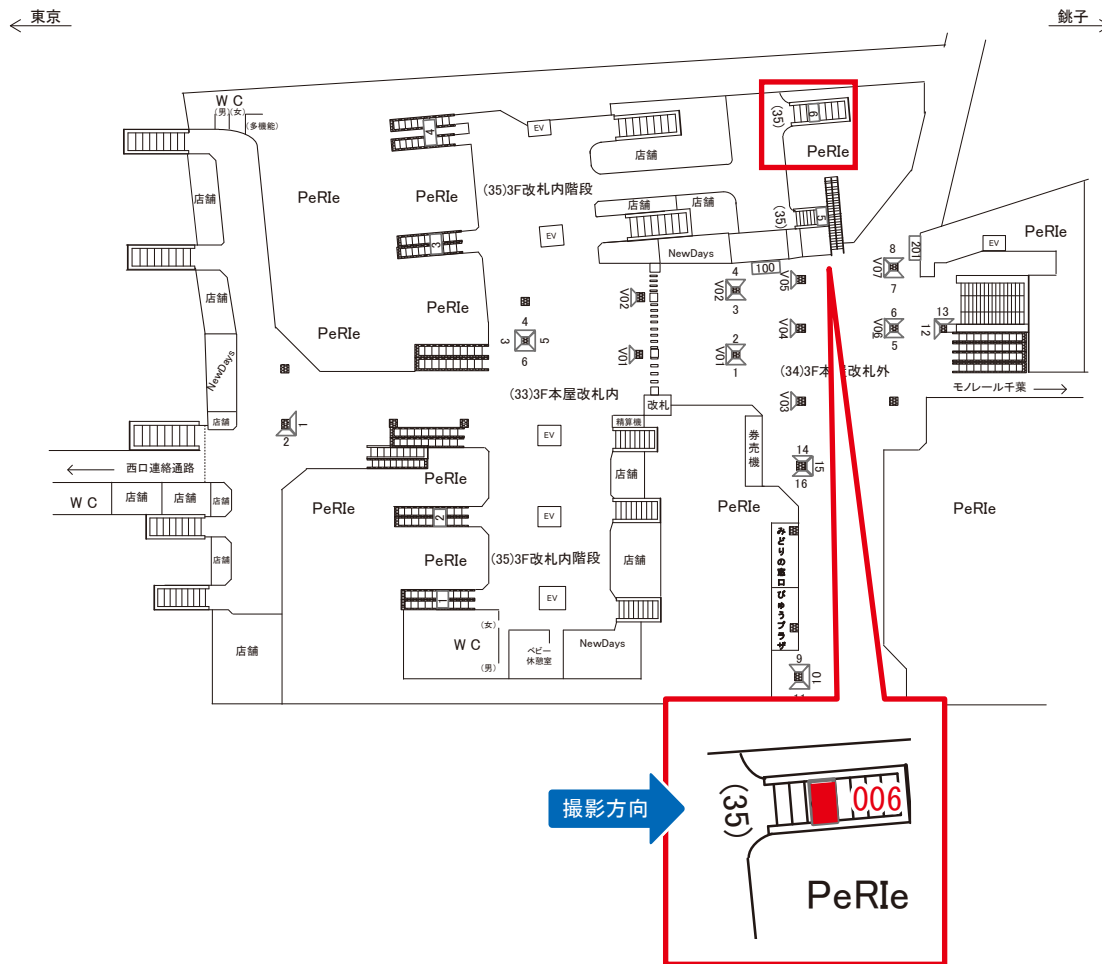

☆3基以上申込で半額媒体(月額定価より半額になります)

千葉駅 3F改札階段 サインボード (0623-35-005)

媒体番号	駅	場所	サイズ(H×W)	面数	月額定価	電気料金	点灯	返還日
0623-35-005	千葉	3F改札階段	1.60 × 2.45	1	120,000円	1,050円	—	2020/4/20

※業種によっては規制がある場合がございますので、事前にご相談ください。

☆3基以上申込で半額媒体 (月額定価より半額になります)

千葉駅 3F改札階段 サインボード (0623-35-006)

媒体番号	駅	場所	サイズ(H×W)	面数	月額定価	電気料金	点灯	返還日
0623-35-006	千葉	3F改札階段	2.40×2.90	1	90,000円	1,750円	—	2016/11/30

※業種によっては規制がある場合がございますので、事前にご相談ください。

☆1基でも半額媒体(月額定価より半額になります)

千葉駅 西口連絡通路 サインボード (0623-37-005)

媒体番号	駅	場所	サイズ(H×W)	面数	月額定価	電気料金	点灯	返還日
0623-37-005	千葉	西口連絡通路	1.081×1.507	1	90,000円	880円	—	2021/3/31

※業種によっては規制がある場合がございますので、事前にご相談ください。