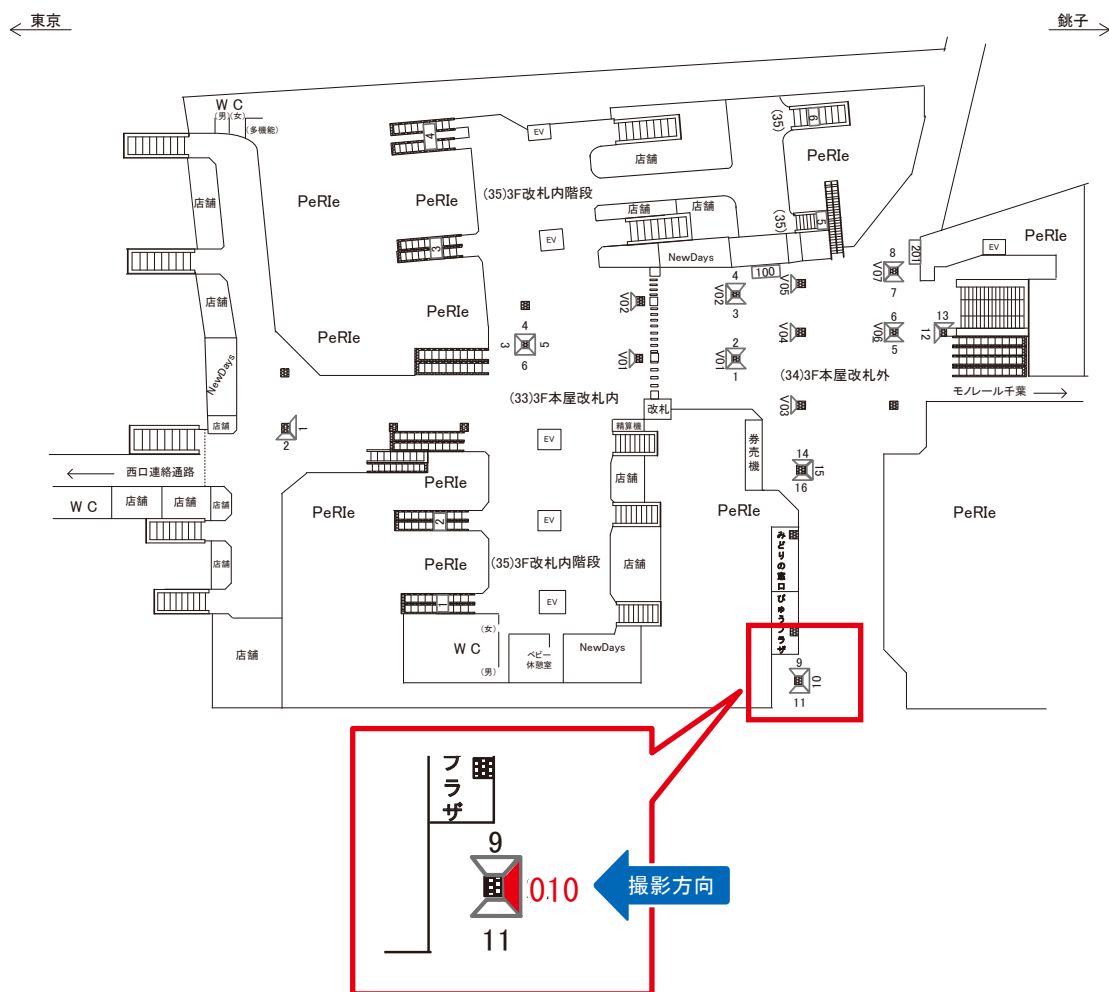

千葉駅 3F本屋改札外 サインボード (0623-34-010)

媒体番号	駅	場所	サイズ(H×W)	面数	月額定価	電気料金	点灯	返還日
0623-34-010	千葉	3F本屋改札外	1.506 × 0.94	1	180,000円	1,580円	—	2020/11/20

※業種によっては規制がある場合がございますので、事前にご相談ください。

☆3基以上申込で半額媒体(月額定価より半額になります)