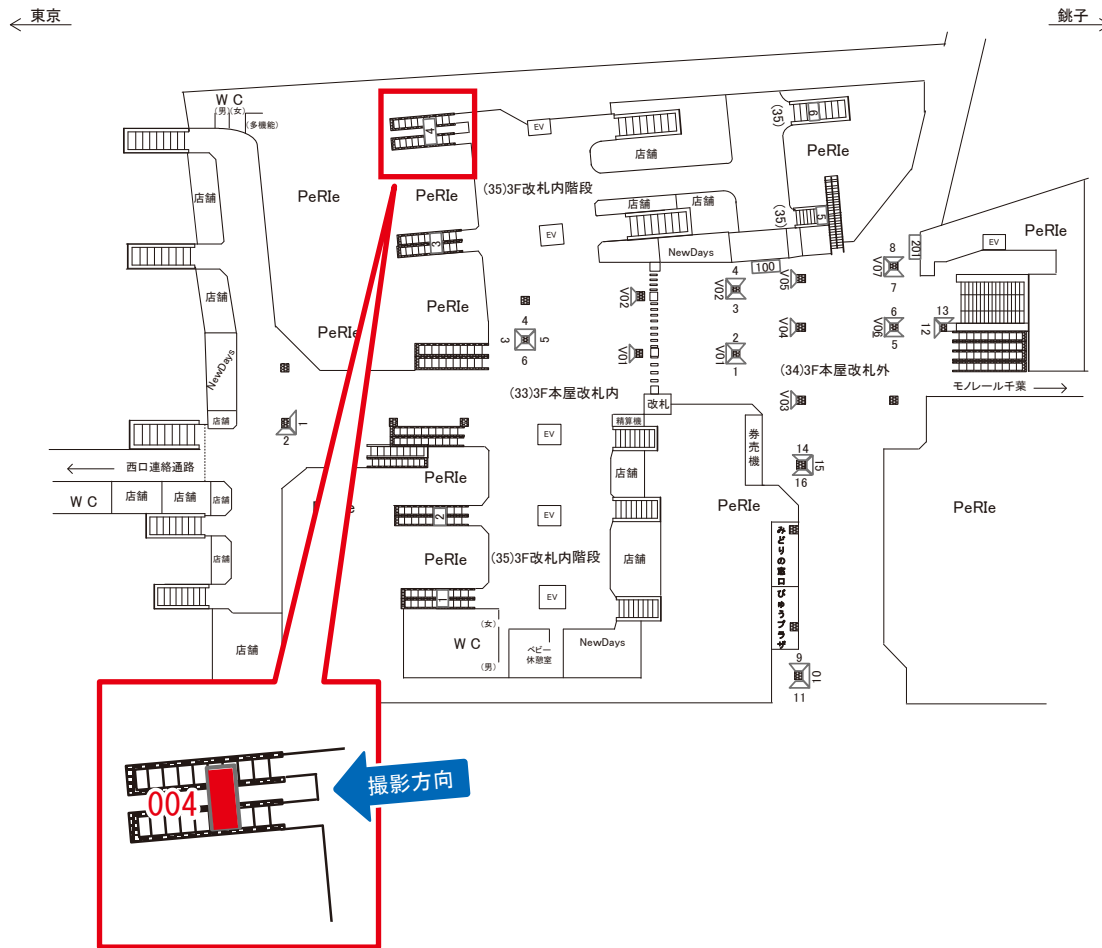

千葉駅 3F改札階段 サインボード (0623-35-004)

媒体番号	駅	場所	サイズ(H×W)	面数	月額定価	電気料金	点灯	返還日
0623-35-004	千葉	3F改札階段	2.30×4.00	1	290,000円	2,630円	—	2020/11/10

※業種によっては規制がある場合がございますので、事前にご相談ください。

☆3基以上申込で半額媒体(月額定価より半額になります)