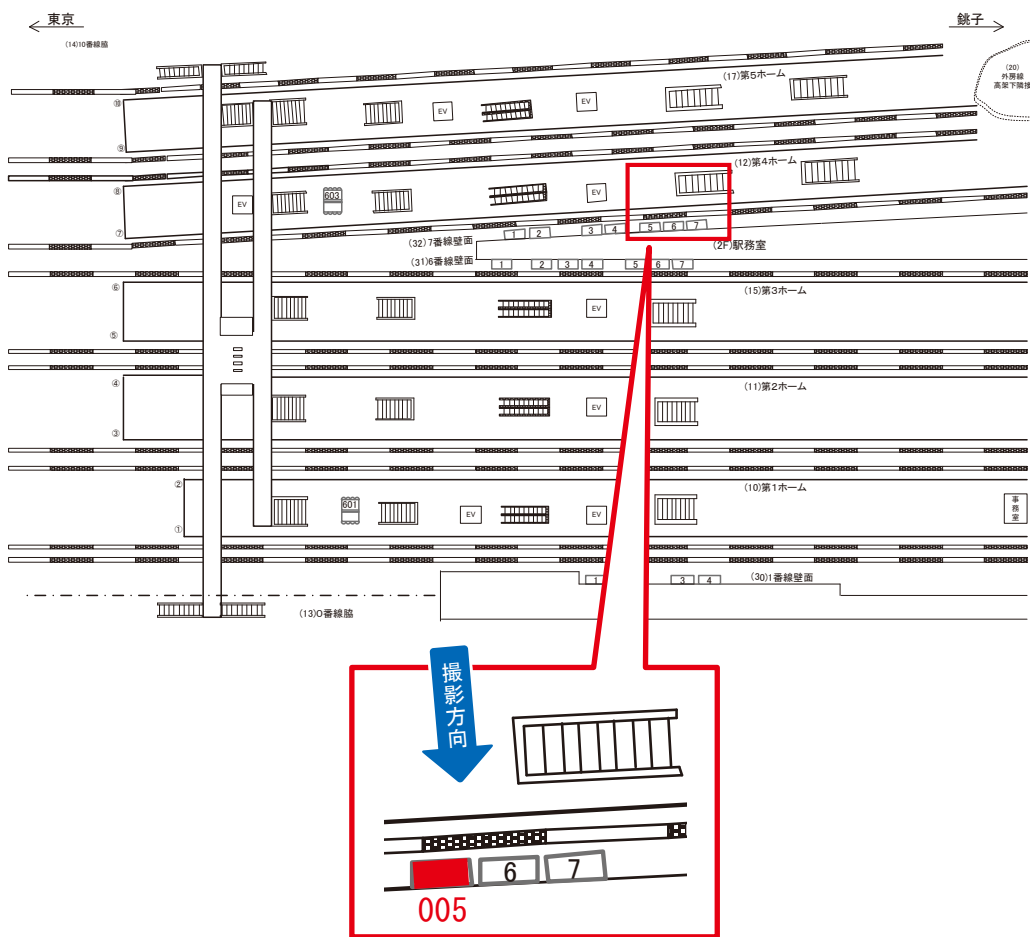

※業種によっては規制がある場合がございますので、事前にご相談ください。

☆1基でも半額媒体(月額定価より半額になります)

千葉駅 7番線壁面 サインボード (0623-32-002)

媒体番号	駅	場所	サイズ(H×W)	面数	月額定価	電気料金	点灯	返還日
0623-32-002	千葉	7番線壁面	1.50×2.10	1	90,000円	4,030円	—	2020/9/30

※業種によっては規制がある場合がございますので、事前にご相談ください。

☆3基以上申込で半額媒体(月額定価より半額になります)

千葉駅 7番線壁面 サインボード (0623-32-005)

媒体番号	駅	場所	サイズ(H×W)	面数	月額定価	電気料金	点灯	返還日
0623-32-005	千葉	7番線壁面	1.50×2.10	1	90,000円	4,030円	—	2020/3/31

※業種によっては規制がある場合がございますので、事前にご相談ください。

☆3基以上申込で半額媒体(月額定価より半額になります)