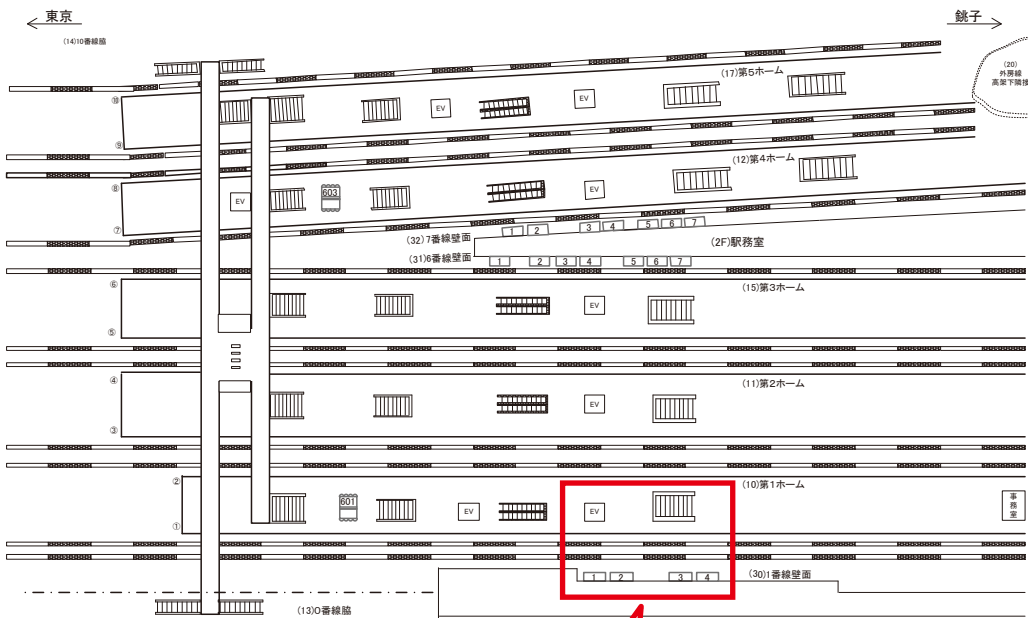

千葉駅 1番線壁面 サインボード (0623-30-001)

媒体番号	駅	場所	サイズ(H×W)	面数	月額定価	電気料金	点灯	返還日
0623-30-001	千葉	1番線壁面	1.80×2.40	1	120,000円	1,050円	—	2017/11/30

※業種によっては規制がある場合がございますので、事前にご相談ください。

☆1基でも半額媒体(月額定価より半額になります)

千葉駅 1番線壁面 サインボード (0623-30-003)

媒体番号	駅	場所	サイズ(H×W)	面数	月額定価	電気料金	点灯	返還日
0623-30-003	千葉	1番線壁面	1.80×2.40	1	120,000円	1,050円	—	2017/11/30

※業種によっては規制がある場合がございますので、事前にご相談ください。

☆1基でも半額媒体(月額定価より半額になります)

千葉駅 1番線壁面 サインボード (0623-30-004)

媒体番号	駅	場所	サイズ(H×W)	面数	月額定価	電気料金	点灯	返還日
0623-30-004	千葉	1番線壁面	1.80×2.40	1	120,000円	1,050円	—	2019/1/31