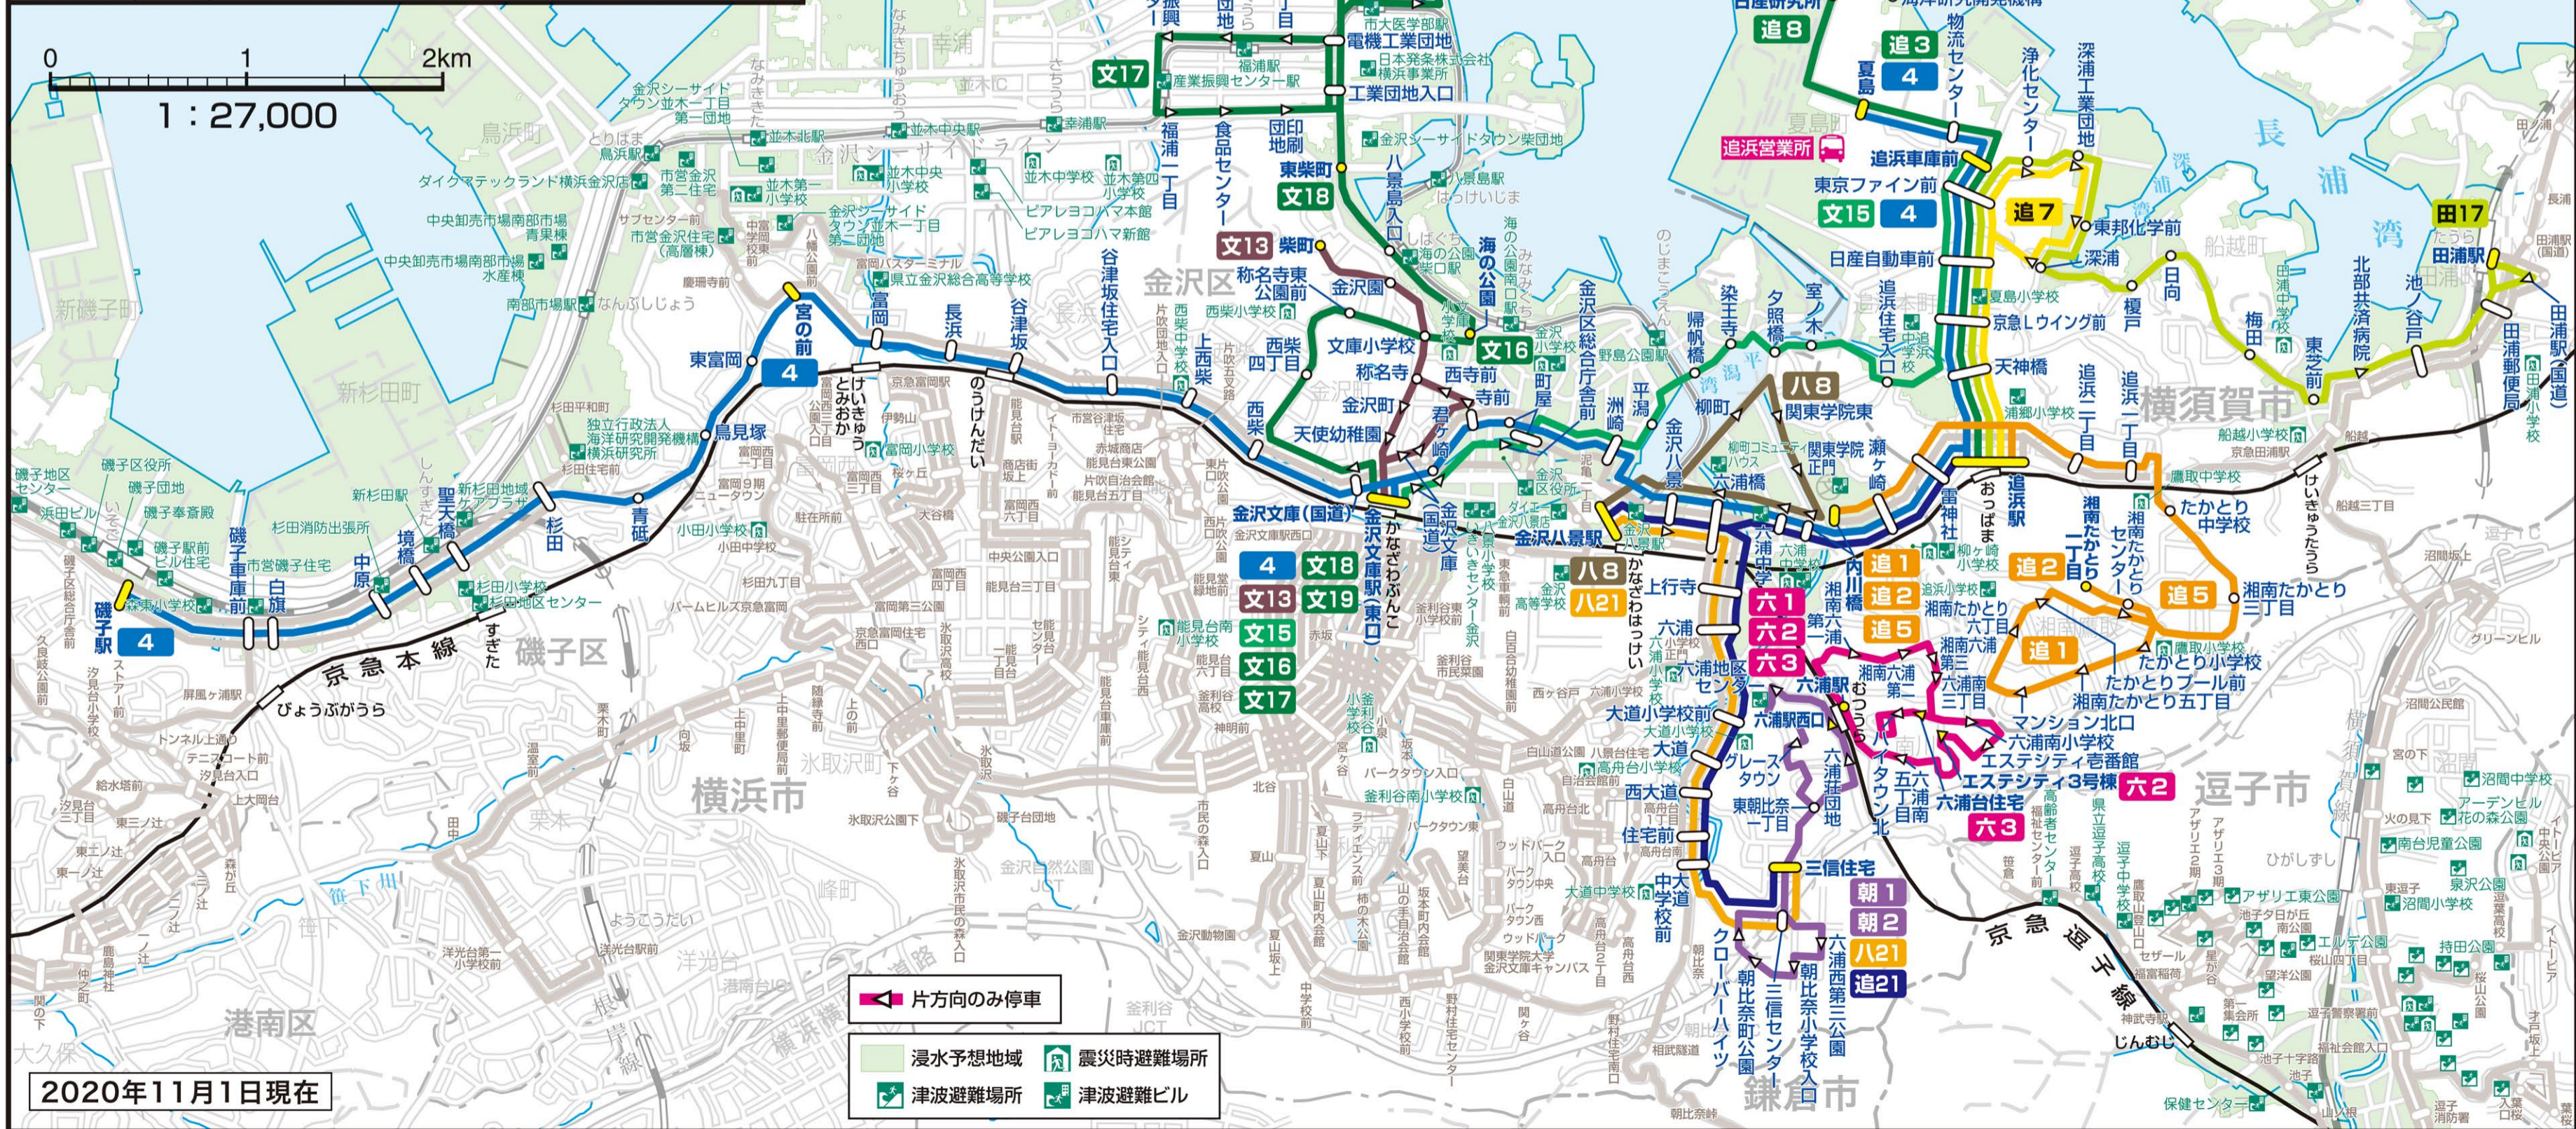

系統番号	起点	経由地	終点	系統番号	起点	経由地	終点
4	磯子駅	杉田・文庫・八景・追浜	追浜車庫前	追3	追浜駅	日産自動車前	夏島
4	磯子駅	杉田・文庫・八景	追浜駅	追5	内川橋	湘南鷹取大循環	内川橋
4	磯子駅	杉田・富岡	金沢文庫駅(東口)	追6	追浜駅		住友重機械
4	夏島	追浜・八景・文庫・杉田	磯子駅	追6	追浜駅	海洋研究開発機構	住友重機械正門
4	追浜車庫前	追浜・八景	金沢文庫駅(東口)	追7	追浜駅	深浦循環	追浜駅
4	宮の前	文庫・八景・追浜	追浜車庫前	追8	追浜駅	夏島	日産研究所
文13	金沢文庫駅(東口)	称名寺	柴町	追21	追浜駅	金沢八景駅	三信住宅
文15	追浜車庫前	町屋	金沢文庫駅(東口)	田17	追浜駅	深浦	田浦駅
文16	海の公園	西柴四丁目	金沢文庫駅(東口)	六1	六浦駅	六浦駅循環	六浦駅
文17	金沢文庫駅(東口)	金属団地	工業団地循環	六2	六浦駅	六船院・エステシティ	エステシティ3号棟
文18	金沢文庫駅(東口)	西柴四丁目	東柴町	六3	六浦台住宅	エステシティ番館	六浦駅
文19	金沢文庫駅(東口)	ヘリポート前	工業団地循環	朝1	三信住宅	六浦駅西口	三信住宅
八8	金沢八景駅	関東学院循環	金沢八景駅	朝2	三信住宅	六浦駅西口・三信住宅	クローバーハイツ
八21	金沢八景駅	六浦大道・大道中	三信住宅				
追1	内川橋	湘南たかとり循環	内川橋				
追2	内川橋	追浜駅	湘南たかとり一丁目				

京浜急行バス

バス路線系統図

追浜営業所

お問合せ 追浜営業所 TEL 046(866)2311
FAX 046(866)1022
<http://www.keikyu-bus.co.jp>

追浜駅始発・終着系統

追3 追6 追7
追8 追21 田17
4

[大きな地震のとき]沿岸部や川沿いで、強い揺れや、弱い揺れであっても長い時間の揺れを感じた時や、津波警報が発令された時は、高台や津波避難ビルなどに避難しましょう。「※浸水予想地域は各自治体が最大クラスの津波を想定して公表したものを参考に掲載しておりますが、浸水予想地域の範囲外でも津波の浸水が発生する場合があります。浸水の深さは場所によって異なりますので、あくまで目安としてご覧ください。」