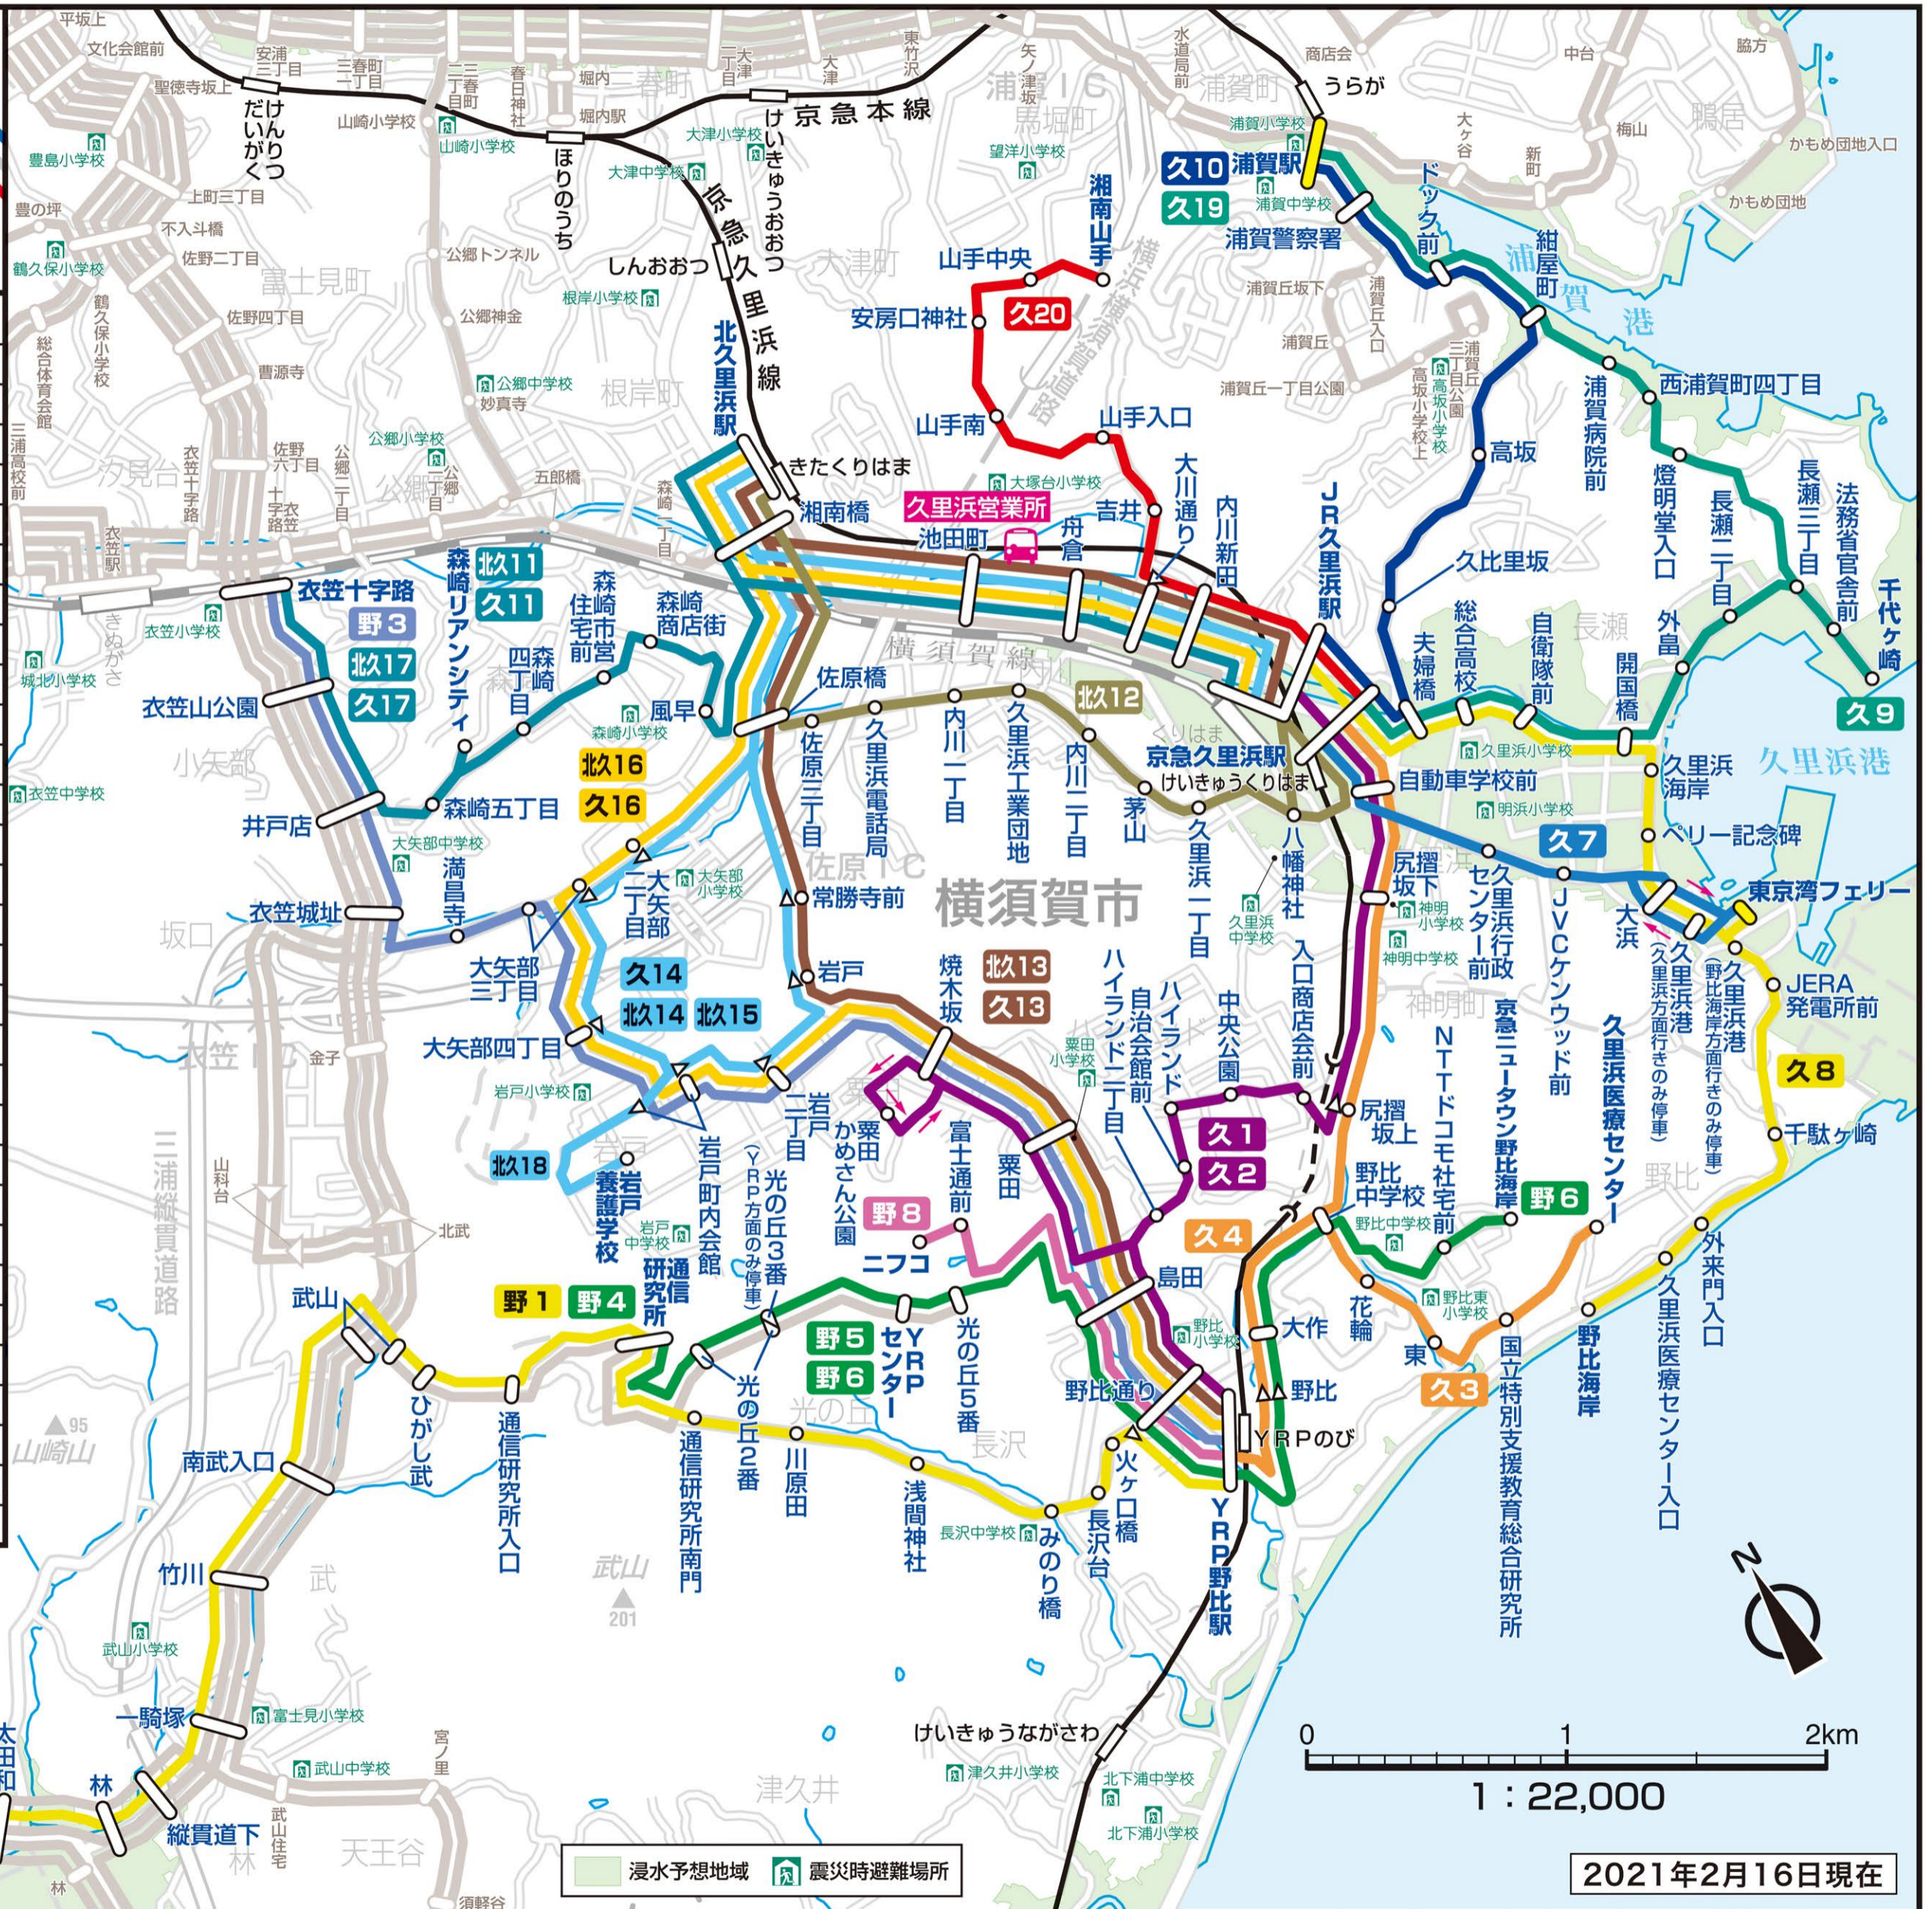

バス路線系統図

久里浜営業所

お問合せ 久里浜営業所 TEL 046(835)1211
FAX 046(835)7302
<http://www.keikyu-bus.co.jp>

系統番号	起点	経由地	終点
北久11	北久里浜駅	森崎団地	森崎リアンシティ
北久12	JR久里浜駅	工業団地	北久里浜駅
北久13	北久里浜駅	岩戸	YRP野比駅
北久14	北久里浜駅・佐原橋	大矢部循環	北久里浜駅
北久15	北久里浜駅	大矢部循環	JR久里浜駅
北久16	北久里浜駅	大矢部	YRP野比駅
北久17	北久里浜駅	森崎リアンシティ	衣笠十字路
北久18	北久里浜駅	大矢部・岩戸養護学校	北久里浜駅
久1	JR・京急久里浜駅	尻摺坂下	ハイランド
久2	JR・京急久里浜駅	ハイランド・栗田	YRP野比駅
久3	京急久里浜駅	野比中学校	久里浜医療センター
久4	京急久里浜駅	尻摺坂上	YRP野比駅
久7	京急久里浜駅	大浜	東京湾フェリー
久8	JR・京急久里浜駅	久里浜港	野比海岸
久9	京急久里浜駅	開国橋	千代ヶ崎
久10	JR・京急久里浜駅	高坂	浦賀駅
久11	JR久里浜駅	森崎団地	森崎リアンシティ
久13	JR久里浜駅	岩戸	YRP野比駅
久14	JR久里浜駅	大矢部循環	北久里浜駅
久16	JR久里浜駅	大矢部	YRP野比駅
久17	JR久里浜駅	森崎リアンシティ	衣笠十字路
久19	京急久里浜駅	千代ヶ崎	浦賀駅
久20	京急久里浜駅	安房口神社	湘南山手
野1	YRP野比駅	浅間神社	通信研究所
野2	YRP野比駅	通信研究所	横須賀市民病院
野3	YRP野比駅・岩戸二丁目	衣笠城址	衣笠十字路
野4	YRP野比駅	YRPセンター	通信研究所
野5	YRP野比駅	YRPセンター	光の丘2番
野6	光の丘2番	YRP野比駅	京急ニュータウン野比海岸
野8	YRP野比駅	島田	ニフコ

2021年2月16日現在

[大きな地震のとき]沿岸部や川沿いで、強い揺れや、弱い揺れであっても長い時間の揺れを感じた時や、津波警報が発令された時は、高台や津波避難ビルなどに避難しましょう。「※浸水予想地域は各自治体が最大クラスの津波を想定して公表したものを参考に掲載しておりますが、浸水予想地域の範囲外でも津波の浸水が発生する場合があります。浸水の深さは場所によって異なりますので、あくまで目安としてご覧ください。」