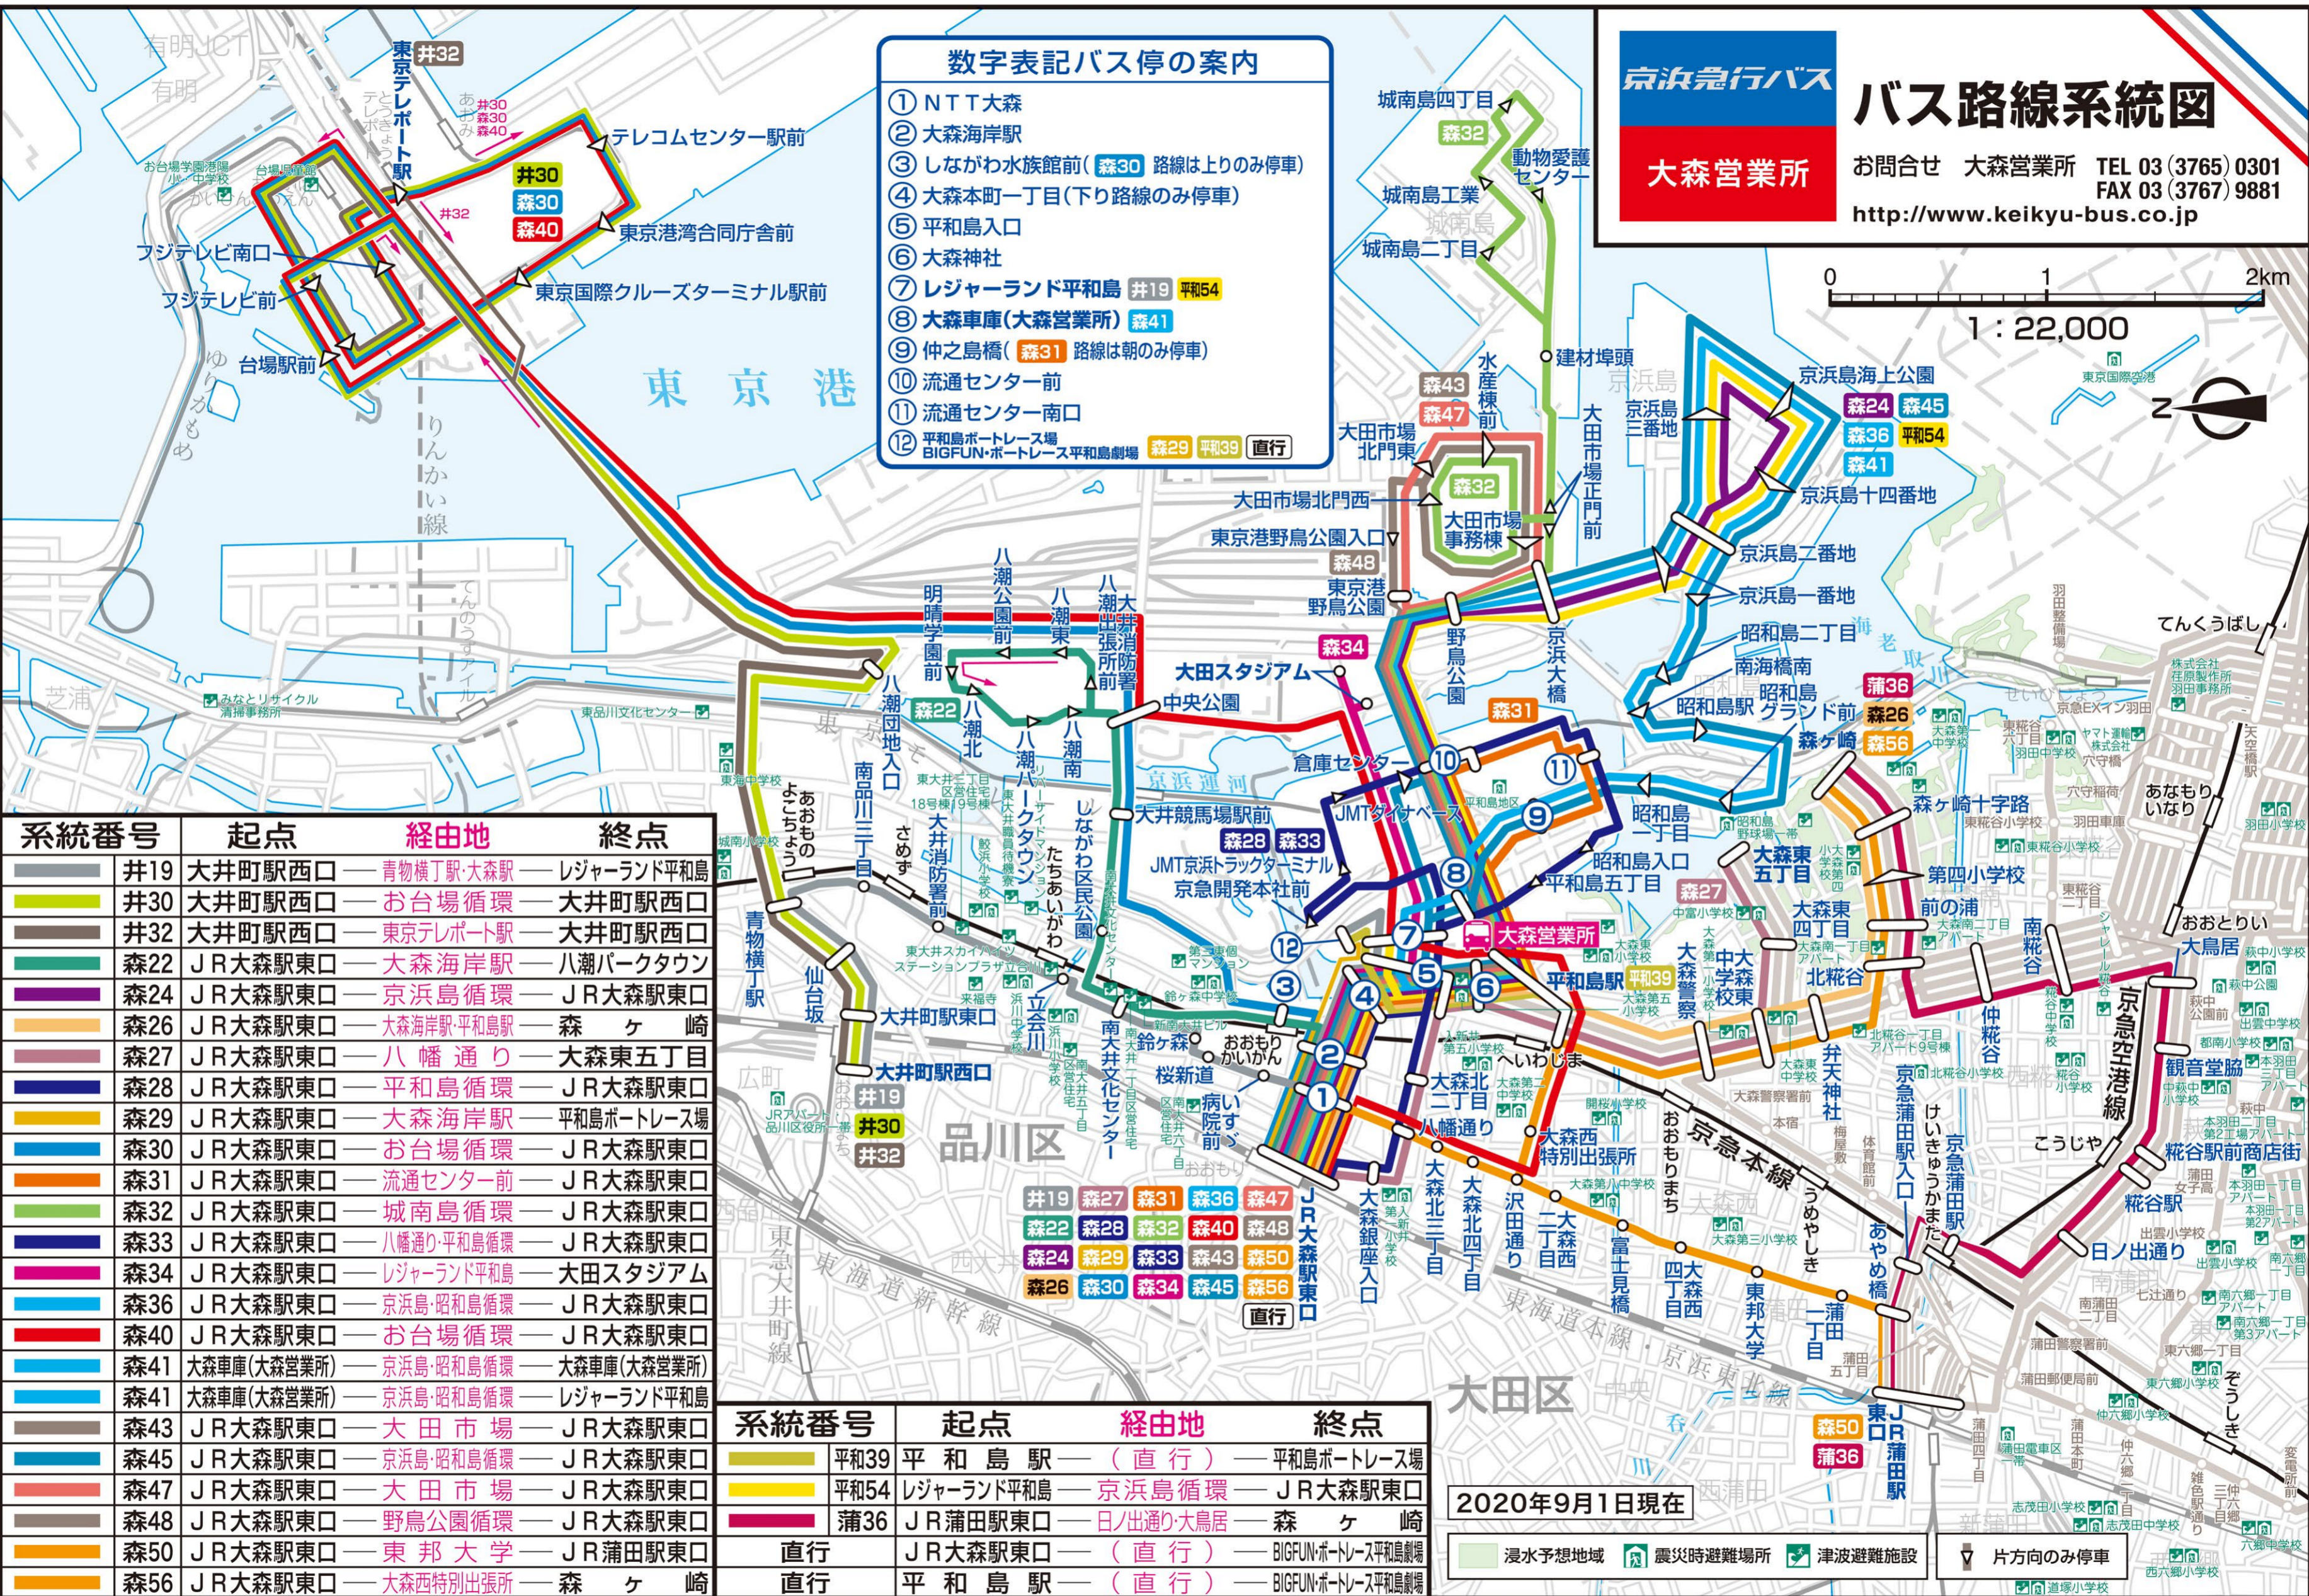

京浜急行バス

バス路線系統図

大森営業所 お問合せ 大森営業所 TEL 03 (3765) 0301
FAX 03 (3767) 9881
<http://www.keikyu-bus.co.jp>

- ### 数字表記バス停の案内
- ① NTT大森
 - ② 大森海岸駅
 - ③ しながわ水族館前 (森30 路線は上りのみ停車)
 - ④ 大森本町一丁目(下り路線のみ停車)
 - ⑤ 平和島入口
 - ⑥ 大森神社
 - ⑦ レジャーランド平和島 井19 平和54
 - ⑧ 大森車庫(大森営業所) 森41
 - ⑨ 仲之島橋 (森31 路線は朝のみ停車)
 - ⑩ 流通センター前
 - ⑪ 流通センター南口
 - ⑫ 平和島ボートレース場 BIGFUN・ボートレース平和島劇場 森29 平和39 直行

系統番号	起点	経由地	終点
井19	大井町駅西口	青物横丁駅・大森駅	レジャーランド平和島
井30	大井町駅西口	お台場循環	大井町駅西口
井32	大井町駅西口	東京レポート駅	大井町駅西口
森22	JR大森駅東口	大森海岸駅	八潮パークタウン
森24	JR大森駅東口	京浜島循環	JR大森駅東口
森26	JR大森駅東口	大森海岸駅・平和島駅	森ヶ崎
森27	JR大森駅東口	八幡通り	大森東五丁目
森28	JR大森駅東口	平和島循環	JR大森駅東口
森29	JR大森駅東口	大森海岸駅	平和島ボートレース場
森30	JR大森駅東口	お台場循環	JR大森駅東口
森31	JR大森駅東口	流通センター前	JR大森駅東口
森32	JR大森駅東口	城南島循環	JR大森駅東口
森33	JR大森駅東口	八幡通り・平和島循環	JR大森駅東口
森34	JR大森駅東口	レジャーランド平和島	大田スタジアム
森36	JR大森駅東口	京浜島・昭和島循環	JR大森駅東口
森40	JR大森駅東口	お台場循環	JR大森駅東口
森41	大森車庫(大森営業所)	京浜島・昭和島循環	大森車庫(大森営業所)
森41	大森車庫(大森営業所)	京浜島・昭和島循環	レジャーランド平和島
森43	JR大森駅東口	大田市場	JR大森駅東口
森45	JR大森駅東口	京浜島・昭和島循環	JR大森駅東口
森47	JR大森駅東口	大田市場	JR大森駅東口
森48	JR大森駅東口	野鳥公園循環	JR大森駅東口
森50	JR大森駅東口	東邦大学	JR蒲田駅東口
森56	JR大森駅東口	大森西特別出張所	森ヶ崎
平和39	平和島駅	(直行)	平和島ボートレース場
平和54	レジャーランド平和島	京浜島循環	JR大森駅東口
蒲36	JR蒲田駅東口	日ノ出通り・大鳥居	森ヶ崎
直行	JR大森駅東口	(直行)	BIGFUN・ボートレース平和島劇場
直行	平和島駅	(直行)	BIGFUN・ボートレース平和島劇場

2020年9月1日現在

- 浸水予想地域
- 震災時避難場所
- 津波避難施設
- 片方向のみ停車

[大きな地震のとき]沿岸部や川沿いで、強い揺れや、弱い揺れであっても長い時間の揺れを感じた時や、津波警報が発令された時は、高台や津波避難施設などに避難しましょう。「※浸水予想地域は各自治体が最大クラスの津波を想定して公表したものを参考に掲載しておりますが、浸水予想地域の範囲外でも津波の浸水が発生する場合があります。浸水の深さは場所によって異なりますので、あくまで目安としてご覧ください。」