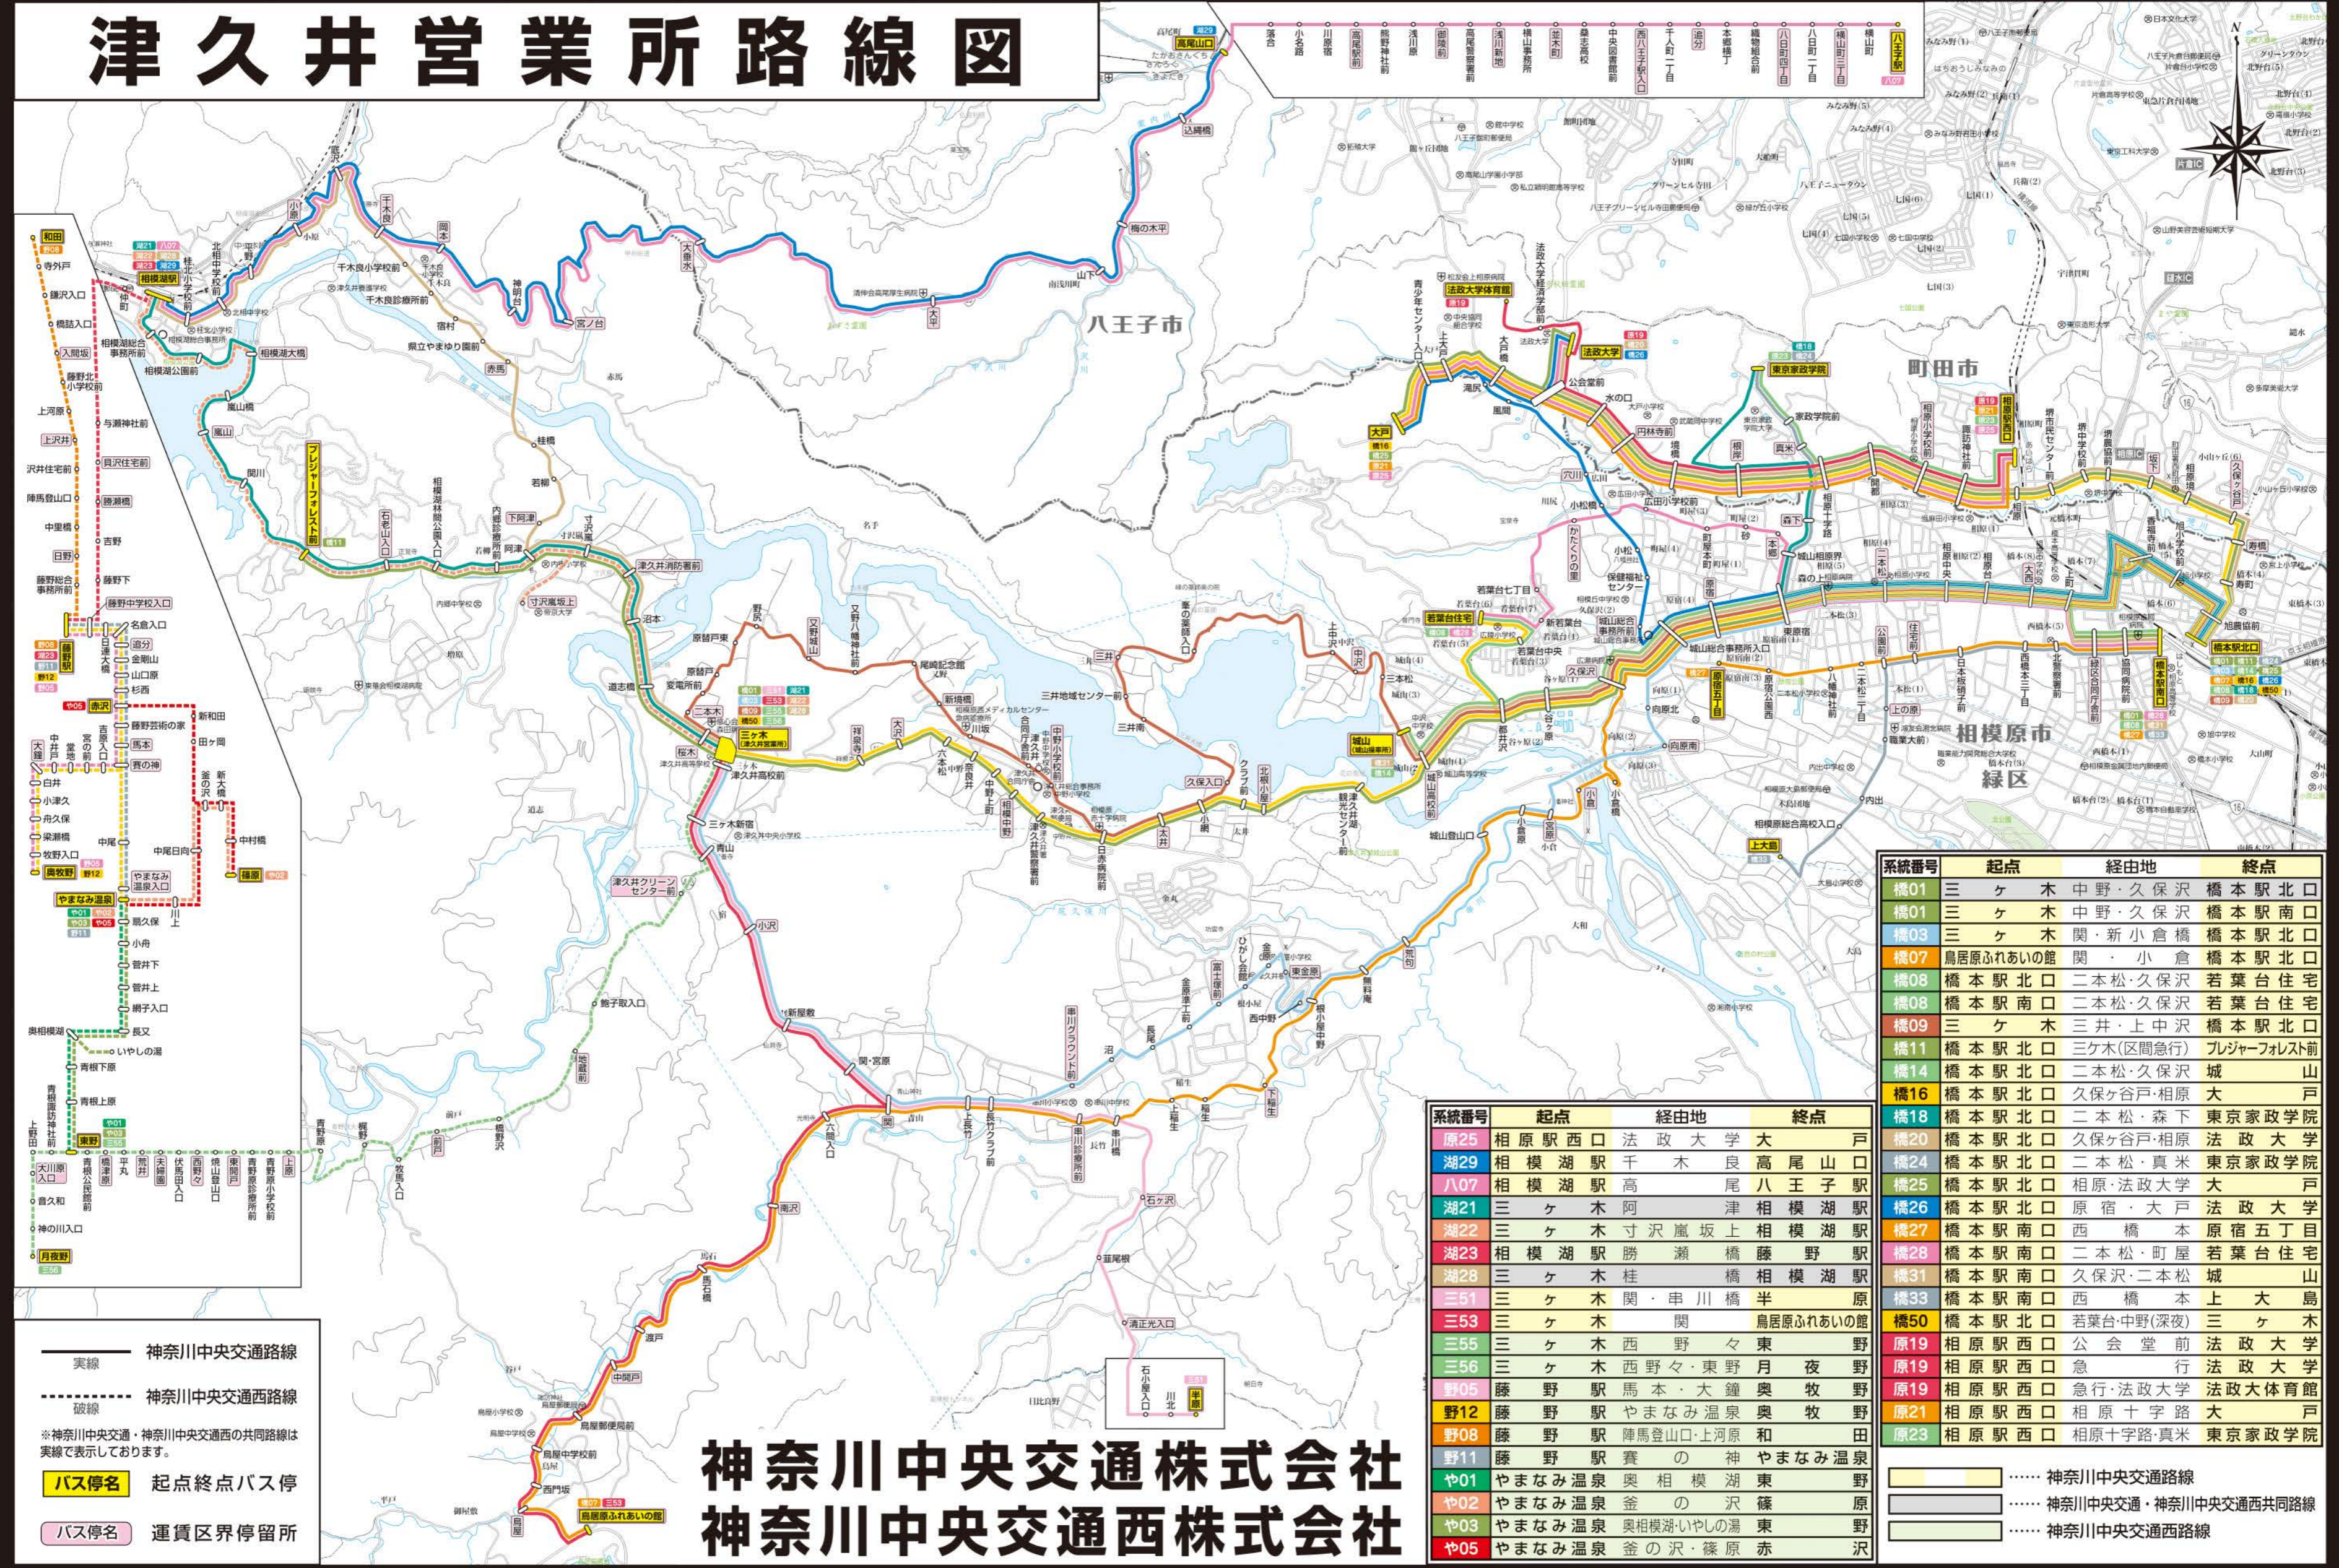

津久井営業所路線図

神奈川中央交通株式会社
神奈川中央交通西株式会社

系統番号	起点	経由地	終点
橋01	三ヶ木	中野・久保沢	橋本駅北口
橋01	三ヶ木	中野・久保沢	橋本駅南口
橋03	三ヶ木	関・新小倉橋	橋本駅北口
橋07	鳥居原ふれあいの館	関・小倉橋	橋本駅北口
橋08	橋本駅北口	二本松・久保沢	若葉台住宅
橋08	橋本駅北口	二本松・久保沢	若葉台住宅
橋09	三ヶ木	三井・上中沢	橋本駅北口
橋11	橋本駅北口	三ヶ木(区間急行)	プレジャーフォレスト前
橋14	橋本駅北口	二本松・久保沢	城山
橋16	橋本駅北口	久保ヶ谷戸・相原	大戸
橋18	橋本駅北口	二本松・森下	東京家政学院
橋20	橋本駅北口	久保ヶ谷戸・相原	法政大学
橋24	橋本駅北口	二本松・真米	東京家政学院
橋25	橋本駅北口	相原・法政大学	大戸
橋26	橋本駅北口	原宿・大戸	法政大学
橋27	橋本駅南口	西橋本	原宿五丁目
橋28	橋本駅南口	二本松・町屋	若葉台住宅
橋31	橋本駅南口	久保沢・二本松	城山
橋33	橋本駅南口	西橋本	本上大島
橋50	橋本駅北口	若葉台・中野(深夜)	三ヶ木
原19	相原駅西口	公会堂前	法政大学
原19	相原駅西口	急行・法政大学	法政大体育館
原21	相原駅西口	相原十字路	大戸
原23	相原駅西口	相原十字路・真米	東京家政学院

— 実線 — 神奈川中央交通路線
 - - - 破線 - - - 神奈川中央交通西路線
 ※神奈川中央交通・神奈川中央交通西の共同路線は実線で表示しております。

バス停名 起点終点バス停
バス停名 運賃区界停留所

三ヶ木～関～半原線

Table with fare amounts for the Sanjima-Kan-Nahara line, including stations like Sanjima, Kan, and Nahara.

相原駅西口～急行～法政大学～法政大学体育館線

Table with fare amounts for the Aihara Station West Exit - Express - Hosei University - Hosei University Gymnasium line.

運賃表

平成26年4月1日実施

凡例

Table showing fare examples for IC cards and cash payments, including categories like 'IC運賃額' and '現金運賃額'.

相原駅西口～法政大学～大戸線

Table with fare amounts for the Aihara Station West Exit - Hosei University - Otsubo line.

三ヶ木～新小倉橋～橋本駅線

Large fare table for the Sanjima ~ Shin-Kokubashi ~ Maebashi Station line, listing various stations and their respective fares.