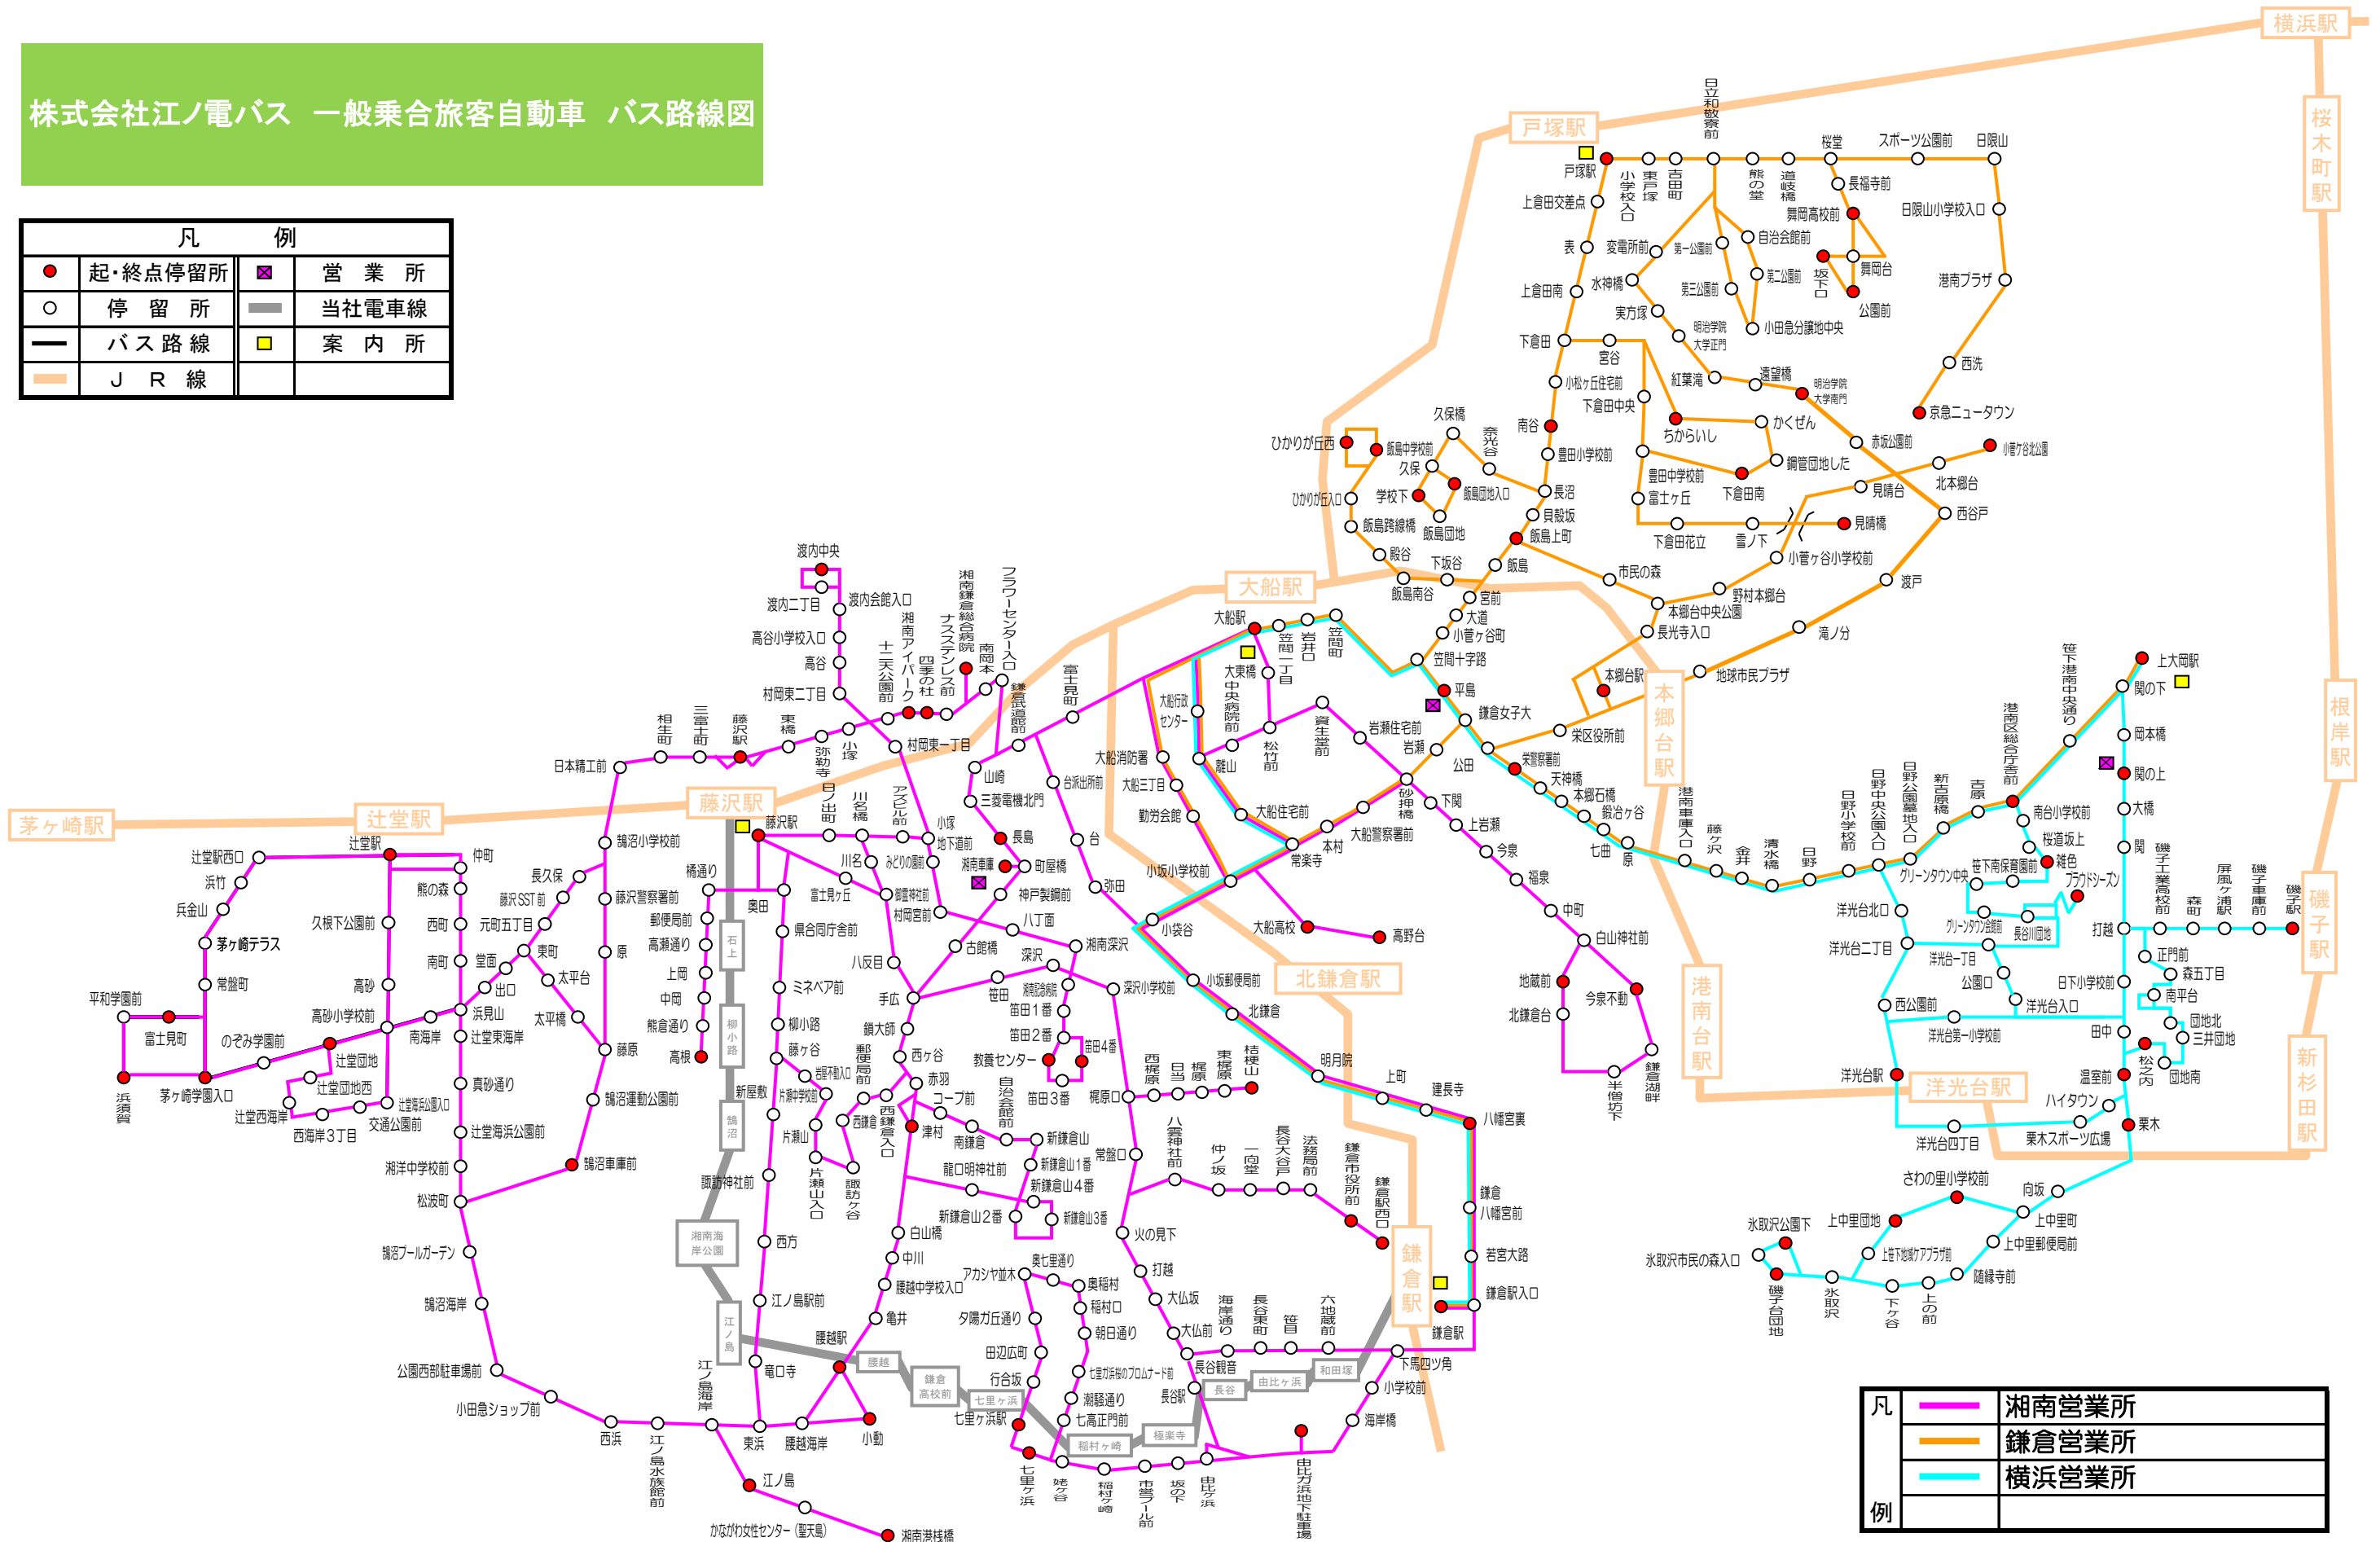

株式会社江ノ電バス 一般乗合旅客自動車 バス路線図

凡 例	
●	起・終点停留所
○	停留所
—	バス路線
—	J R 線
■	営業所
—	当社電車線
■	案内所

凡 例	湘南営業所
—	鎌倉営業所
—	横浜営業所