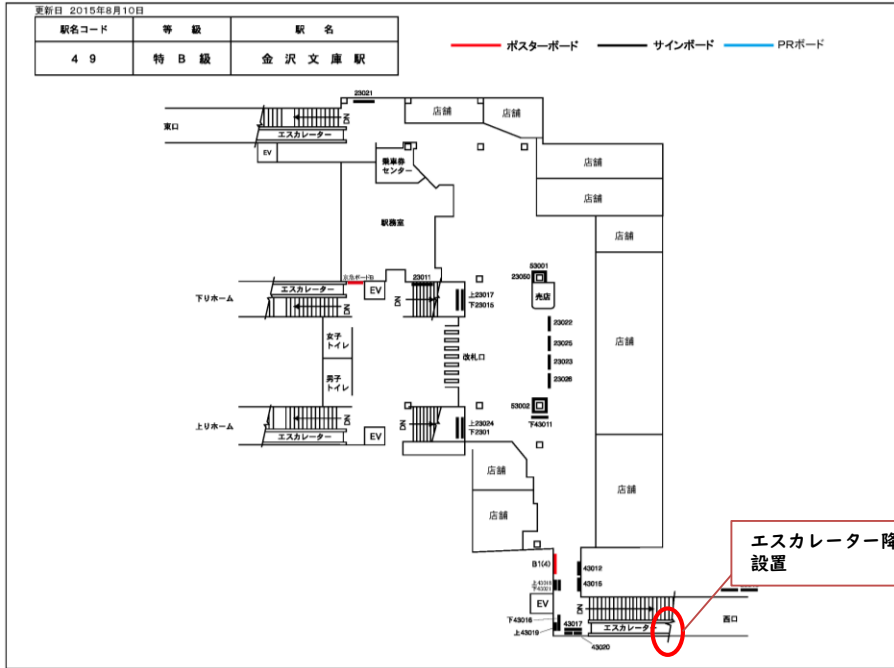

京急 金沢文庫駅 新設駅看板 サンエイ企画開発

サイズ：縦800×横1670mm
 年間掲出料金：360,000円
 年間電気料金：0円
 制作取付料金：60,000円
 現状回復費：30,000円

金沢文庫駅の西口方面で住んでいる方が、駅を利用する時に使うエスカレーター横に大きく看板を掲載することが出来ます！人目に付く好位置です！決定優先となります。

※現在すでに金沢文庫駅で看板を掲載中のお客様はお受けできません。