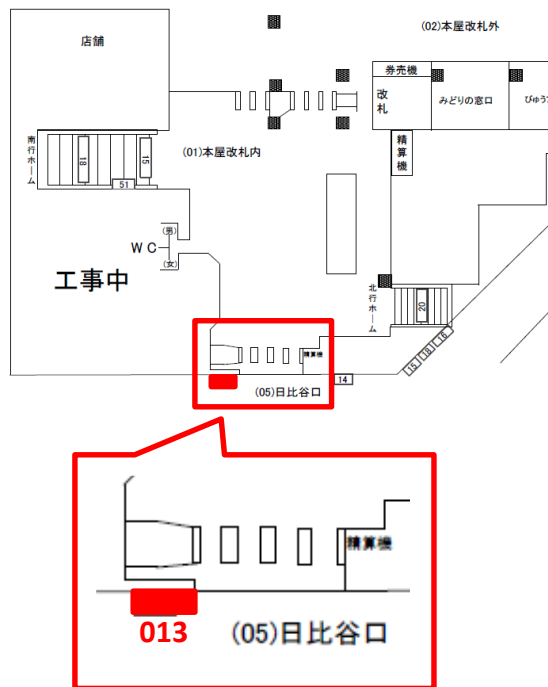

JR有楽町駅 新規空き駅看板資料

〒160-0003

東京都新宿区四谷本塩町8-2

☎03-3355-3325 ✉ad@3aaa.co.jp

お問合せ窓口

増見 悠希 竹林 真葵

有楽町駅 日比谷口 サインボード (0002-05-013)

有楽町駅北口のサインボードが再販中です。

日比谷口改札横、改札入り目線と正対する屈指の好立地です！ ぜひご検討ください！！

※屋外広告申請が必要になります。

媒体番号	駅	場所	サイズ(H×W)	面数	年間掲出料
0002-05-013	有楽町	日比谷口	0.78×1.18	1	1,109,000円

※業種によっては規制がある場合がございますので、事前にご相談ください。