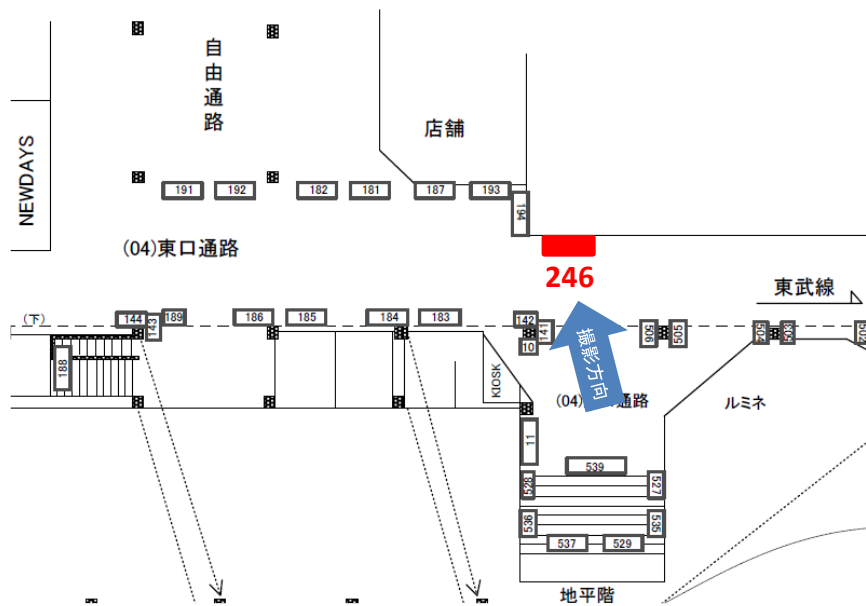

JR大宮駅 新規空き駅看板資料

〒160-0003

東京都新宿区四谷本塩町8-2

☎03-3355-3325 ✉ad@3aaa.co.jp

お問合せ窓口

増見 悠希 竹林 真葵

大宮駅 東口通路 サインボード (0220-04-246)

大宮駅東口通路のサインボードが再販となりました。

東口からの入り目線と正対する好立地です！ 通路から近く、スケール感も申し分ありません！！

企業・ブランド広告や、誘致案内に是非ご活用ください！！

媒体番号	駅	場所	サイズ(H×W)	面数	年間掲出料
0220-04-246	大宮駅	東口通路	1.80×4.60	1	5,400,000円

※業種によっては規制がある場合がございますので、事前にご相談ください。