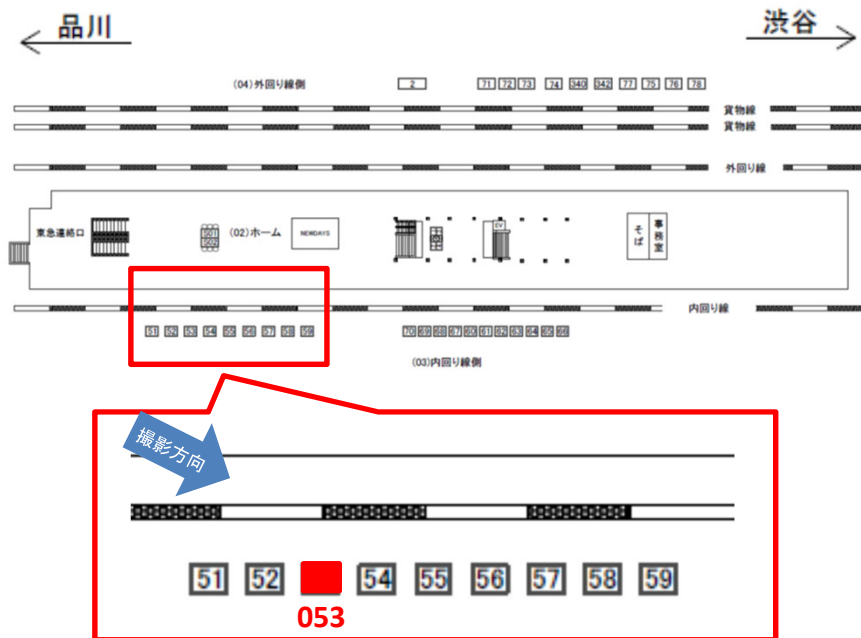

JR目黒駅 新規空き駅看板資料

〒160-0003

東京都新宿区四谷本塩町8-2

[Tel:03-3355-3325](tel:03-3355-3325) mail: ad@3aaa.co.jp

お問い合わせ窓口

増見 悠希

目黒駅 内回り線側 サインボード (0402-03-053)

目黒駅内回り線側のサインボードが再販となりました。
 東急連絡口至近の好立地です！ 設置位置も高く、ホームドアの影響も感じられません！！
 企業・ブランド広告や、誘致案内に是非ご活用ください！！

媒体番号	駅	場所	サイズ(H×W)	面数	年間広告料金
0402-03-053	目黒駅	内回り線側	1.50×2.10	1	1,120,000円

※業種によっては規制がある場合がございますので、事前にご相談ください。