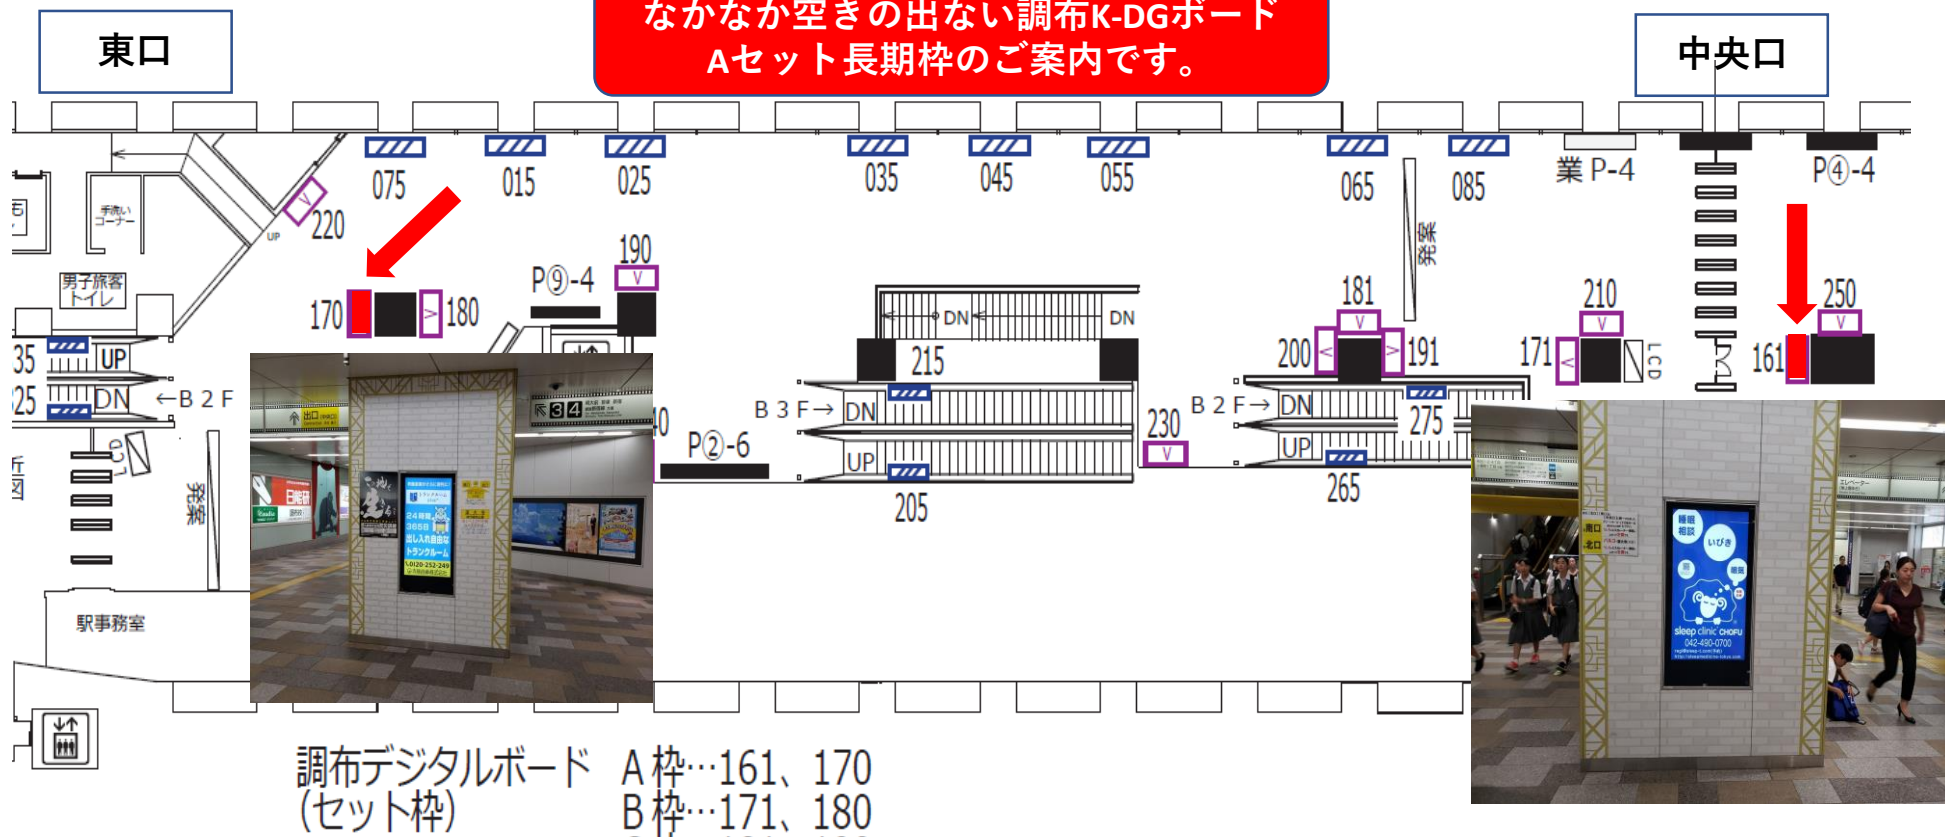

京王線 調布K-DGボード (長期枠) のご案内

なかなか空きの出ない調布K-DGボード
Aセット長期枠のご案内です。

設置箇所	モニター	販売形態	放映時間	ロール長	起算日	長期枠料金 (1年間/1枠)
A枠 161番・170番 (2面1セット)	49インチ液晶	長期10枠・短期2枠 合計12枠	1枠15秒	最長180秒	毎月1日、15日	260,000円 維持管理費：4,000円

- ※消費税別途かかります。
- ※弊社にてデザインを作成の場合、1種類につき3万円のデザイン料金がかかります。
- ※枠数に応じて業務用素材の放映も入ります。
- ※最低放映露出保障時間は、延べ放映時間の90%の稼働時間とします。
- ※本商品は音声は出せません。
- ※放映時間：4:30~25:00