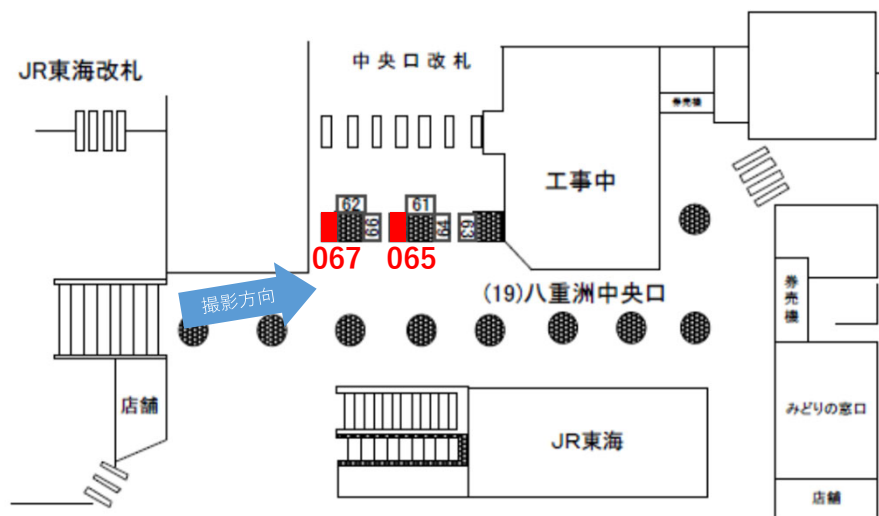

# 品川駅 自由通路 サインボード

(0006-15-010)

品川駅自由通路の媒体を、よりお求めやすくセール価格でご紹介させていただきます！

当該エリアでは残り一面の希少な媒体になります！

多種多様の企業が集まり、観光の拠点ともなる品川駅への掲出を是非ご検討ください！

媒体番号	駅	場所	サイズ (H×W)	面数	年間広告料金
0006-15-010	品川	自由通路	1.66×1.25	1	1,250,000円 (60%off大特価)

# 東京駅 八重洲中央口 サインボード

(0001-19-065.067)

i

東京駅八重洲中央口の媒体を、よりお求めやすくセール価格でご紹介させていただきます！  
 内照式LEDを使用し、明るく大きな70インチの意匠が広告を美しく際立たせます！  
 ご旅行のお客様、通勤等で日常的にお使いになるお客様の目にとまる媒体です。  
 この機会にぜひご検討ください！！！！

媒体番号	駅	場所	サイズ (H×W)	面数	年間広告料金
0001-19-065	東京	八重洲中央口 <b>特価</b>	1.73×1.07	1	<b>1,850,000円</b> 定価: 3,000,000円
0001-19-067	東京	八重洲中央口 <b>特価</b>	1.73×1.07	1	<b>1,850,000円</b> 定価: 3,000,000円