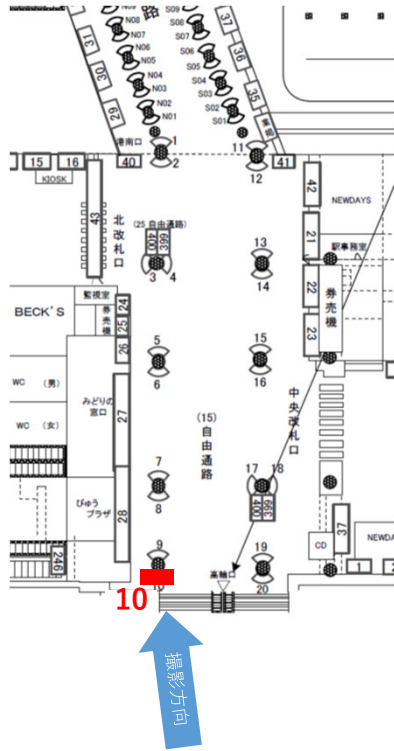

## JR駅看板 梅雨時キャンペーン②

---

〒160-0003

東京都新宿区四谷本塩町8-2

[Tel:03-3355-3325](tel:03-3355-3325) mail: [ad@3aaa.co.jp](mailto:ad@3aaa.co.jp)

お問い合わせ窓口

増見 悠希 竹林 眞葵

# 品川駅 自由通路 サインボード

(0006-15-010)

品川駅自由通路の媒体を、よりお求めやすくセール価格でご紹介させていただきます！

当該エリアでは残り一面の希少な媒体になります！

多種多様の企業が集まり、観光の拠点ともなる品川駅への掲出を是非ご検討ください！

媒体番号	駅	場所	サイズ (H×W)	面数	年間広告料金
0006-15-010	品川	自由通路	1.66×1.25	1	1,250,000円 (60%off大特価)

# 東京駅 八重洲中央口 サインボード

(0001-19-065.067)

i

東京駅八重洲中央口の媒体を、よりお求めやすくセール価格でご紹介させていただきます！  
 内照式LEDを使用し、明るく大きな70インチの意匠が広告を美しく際立たせます！  
 ご旅行のお客様、通勤等で日常的にお使いになるお客様の目にとまる媒体です。  
 この機会にぜひご検討ください！！！！

媒体番号	駅	場所	サイズ (H×W)	面数	年間広告料金
0001-19-065	東京	八重洲中央口 <b>特価</b>	1.73×1.07	1	<b>1,850,000円</b> 定価: 3,000,000円
0001-19-067	東京	八重洲中央口 <b>特価</b>	1.73×1.07	1	<b>1,850,000円</b> 定価: 3,000,000円