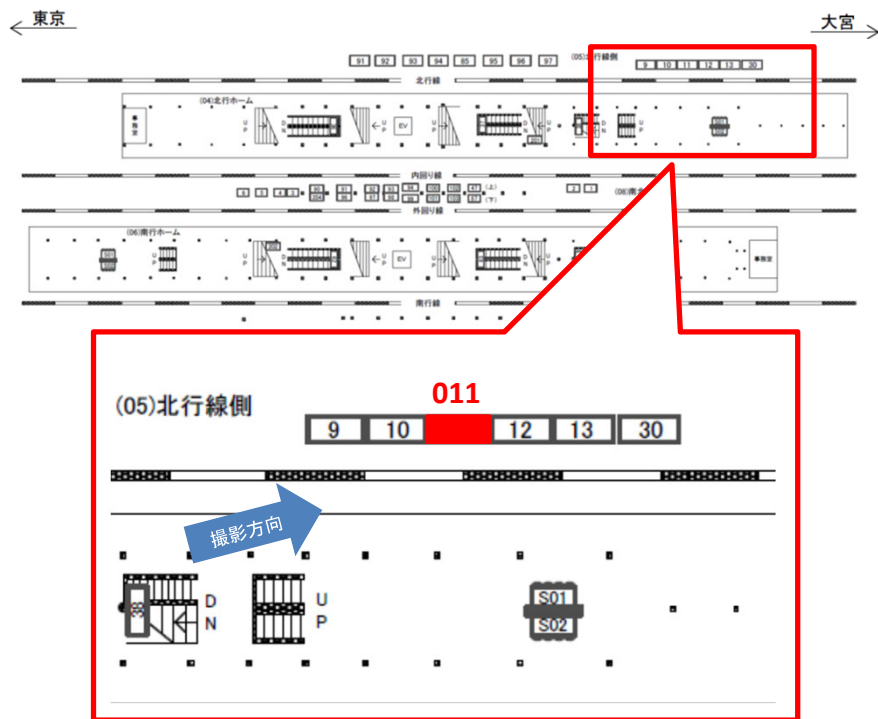

JR 秋葉原駅 新規空き看板情報

〒160-0003

東京都新宿区四谷本塩町8-2

[Tel:03-3355-3325](tel:03-3355-3325) mail: ad@3aaa.co.jp

お問い合わせ窓口

増見 悠希 竹林 眞葵

秋葉原駅 北行線側 サインボード (0201-05-011)

i 秋葉原駅北行線側の媒体が再販となりました。
 サイズが大きく、ホームからの視認性は抜群です。
 当該エリアでは再販中の媒体含め、希少な媒体となります！ ぜひご検討ください！！

媒体番号	駅	場所	サイズ(H×W)	面数	年間広告料
0201-05-011	秋葉原	北行線側	3.20×4.20	1	3,384,000円

※業種によっては規制がある場合がございますので、事前にご相談ください。