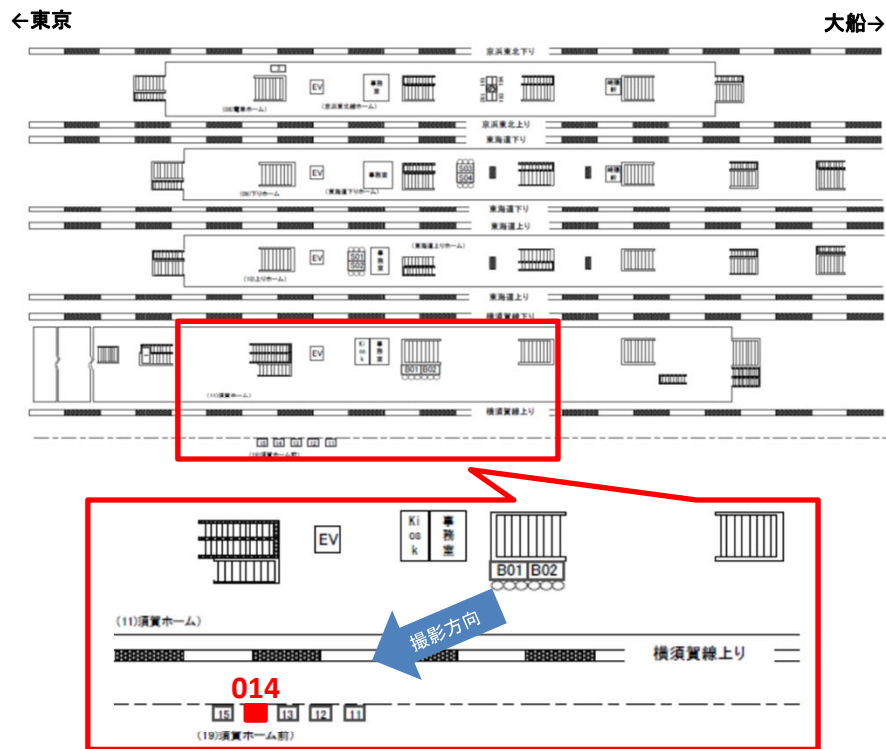

JR横浜駅 最新空き駅看板資料

〒160-0003

東京都新宿区四谷本塩町8-2

[Tel:03-3355-3325](tel:03-3355-3325) mail: ad@3aaa.co.jp

お問い合わせ窓口

増見 悠希 竹林 眞葵

横浜駅 須賀ホーム サインボード (0015-19-014)

横浜原駅須賀ホームの媒体が再販となりました。当該エリアでは希少な媒体です。
 横須賀線（湘南新宿ライン）上り方面ですので、通勤・通学や観光での利用を見込める立地です！
 当該エリアでは再販中の媒体含め、希少な媒体となります！ ぜひご検討ください！！

媒体番号	駅	場所	サイズ(H×W)	面数	年間広告料
0015-19-014	横浜	須賀ホーム	1.50×2.10	1	1,470,000円

※業種によっては規制がある場合がございますので、事前にご相談ください。