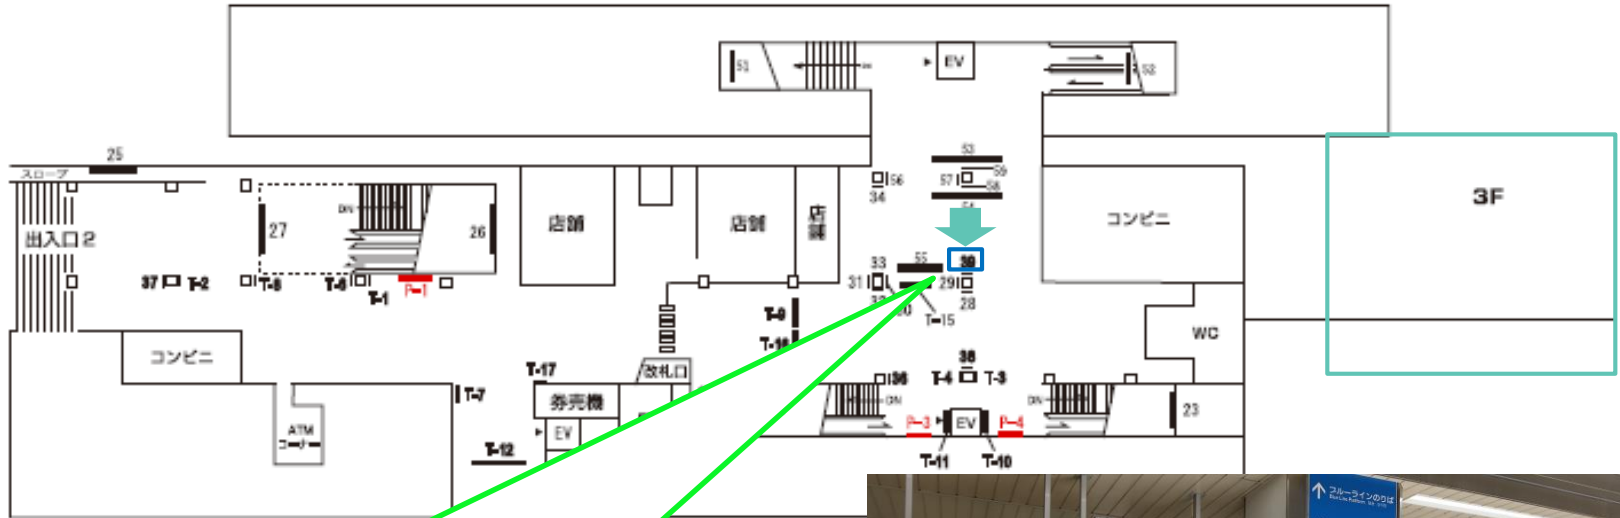

横浜市営地下鉄 センター北駅 39番 電飾看板

サイズ：縦1350×横900mm

年間掲出料金：550,000円

制作取付料金：60,000円

白入れ料金：40,000円

デザイン料金：お問合せください

※デザインは完全データ入稿の場合無料です。

**注意
事項**