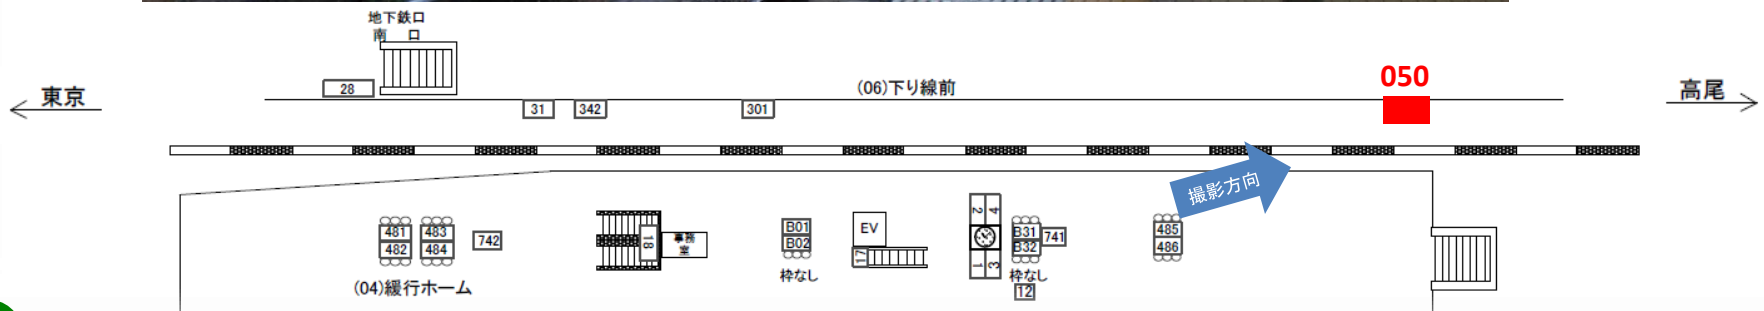

# 荻窪駅 下り線前 サインボード (0425-06-050)

050

荻窪駅下り線前の媒体が再販となりました。

西口改札至近でワイドが広く、スケール感のある広告掲示が可能です！

企業広告や、店舗案内、ブランドのイメージ広告などにぜひご活用ください！！

媒体番号	駅	場所	サイズ*(H×W)	面数	年間広告料
0425-06-050	荻窪	下り線前	1.50×4.00	1	2,130,000円

※業種によっては規制がある場合がございますので、事前にご相談ください。