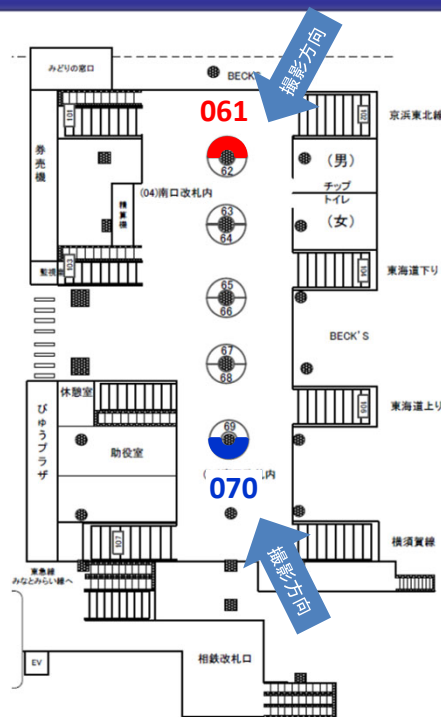

JR横浜駅 最新空き駅看板資料

〒160-0003

東京都新宿区四谷本塩町8-2

[Tel:03-3355-3325](tel:03-3355-3325) mail: ad@3aaa.co.jp

お問い合わせ窓口

増見 悠希 竹林 眞葵

横浜駅 南口改札内 サインボード (0015-04-061)

i 横浜駅の南口改札内サインボードが再販となりました。
 通勤、通学の入り口、各線乗り換えとして流動は申し分ありません！
 当該エリアでは他にも再販媒体がございます。あわせてご検討ください！

媒体番号	駅	場所	サイズ(H×W)	面数	年間広告料(税別)
0015-04-061	横浜	南口改札内	1.17×0.87	1	1,650,000円
0015-04-070	横浜	南口改札内	1.17×0.87	1	680,000円

※業種によっては規制がある場合がございますので、事前にご相談ください。

横浜駅 中央通路 サインボード (0015-33-048)

i 横浜駅中央通路のサインボードが再販になりました。
横浜駅のメインストリートですので、流動は申し分ありません！

媒体番号	駅	場所	サイズ(H×W)	面数	月額定価
0015-33-048	横浜	中央通路	1.69×0.82	1	3,650,000円
0015-33-046,050,053,054	横浜	中央通路	1.69×0.82	1	各3,650,000円

※業種によっては規制がある場合がございますので、事前にご相談ください。