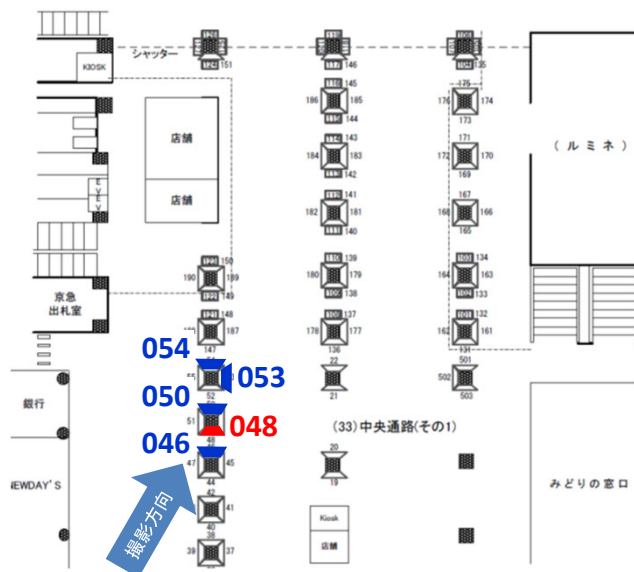

JR横浜駅 最新空き駅看板資料

〒160-0003

東京都新宿区四谷本塩町8-2

[Tel:03-3355-3325](tel:03-3355-3325) mail: ad@3aaa.co.jp

お問い合わせ窓口

増見 悠希 竹林 眞葵

横浜駅 南口改札内 サインボード (0015-04-061)

i 横浜駅の南口改札内サインボードが再販となりました。
 通勤、通学の入り口、各線乗り換えとして流動は申し分ありません！
 当該エリアでは他にも再販媒体がございます。あわせてご検討ください！

媒体番号	駅	場所	サイズ(H×W)	面数	年間広告料(税別)
0015-04-061	横浜	南口改札内	1.17×0.87	1	1,650,000円
0015-04-070	横浜	南口改札内	1.17×0.87	1	680,000円

※業種によっては規制がある場合がございますので、事前にご相談ください。

横浜駅 中央通路 サインボード (0015-33-048)

i 横浜駅中央通路のサインボードが再販になりました。
横浜駅のメインストリートですので、流動は申し分ありません！

媒体番号	駅	場所	サイズ(H×W)	面数	月額定価
0015-33-048	横浜	中央通路	1.69×0.82	1	3,650,000円
0015-33-046,050,053,054	横浜	中央通路	1.69×0.82	1	各3,650,000円

※業種によっては規制がある場合がございますので、事前にご相談ください。