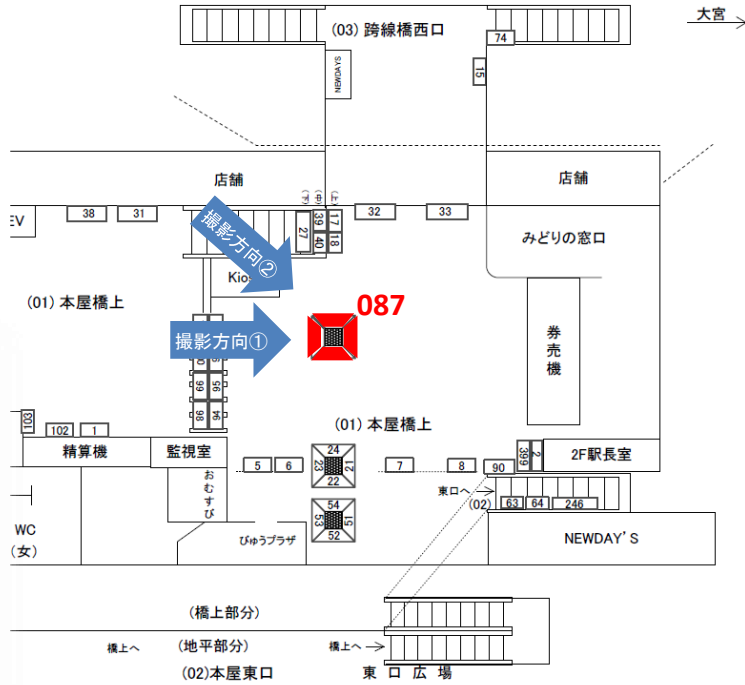

# JR川口駅 新規空き看板資料

---

〒160-0003

東京都新宿区四谷本塩町8-2

☎03-3355-3325 ✉ad@3aaa.co.jp

お問合せ窓口 増見・竹林

川口駅の4面セット媒体が再販となりました。

改札への出入り、東西の通り抜けすべての流動に正対する好立地です！

企業広告や、店舗案内、ブランドのイメージ広告などにぜひご活用ください！！

媒体番号	駅	場所	サイズ(H×W)	面数	年間掲出料金
0213-01-087	川口	本屋橋上	0.80×6.24	1	2,255,000円

※業種によっては規制がある場合がございますので、事前にご相談ください。