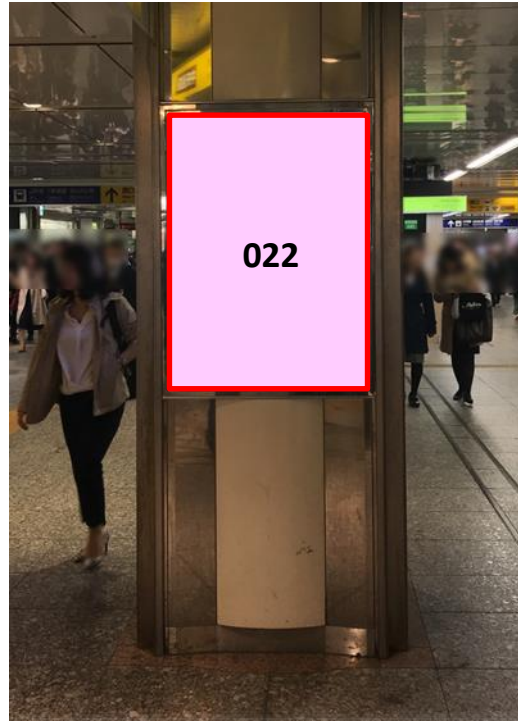

# JR横浜駅 新規空き駅看板資料

---

〒160-0003

東京都新宿区四谷本塩町8-2

☎03-3355-3325    ✉ad@3aaa.co.jp

お問合せ窓口

増見 悠希    竹林 眞葵

# 横浜駅 中央通路 サインボード (0015-33-022)

【ご参考】このように連続して並んでいます

横浜駅中央通路のサインボードが再販になりました。

横浜駅のメインストリートですので、流動は申し分ありません！ぜひご検討ください！！

当該エリアでは他にも再販媒体がございます。まとめて掲出であれば料金相談応じます！！！！

媒体番号	駅	場所	サイズ(H×W)	面数	年間掲出料
0015-33-022	横浜	中央通路	1.12×0.82	1	2,650,000円
0015-33-034,038,042,046,050,053,054	横浜	中央通路	1.69×0.82	1	3,620,000円