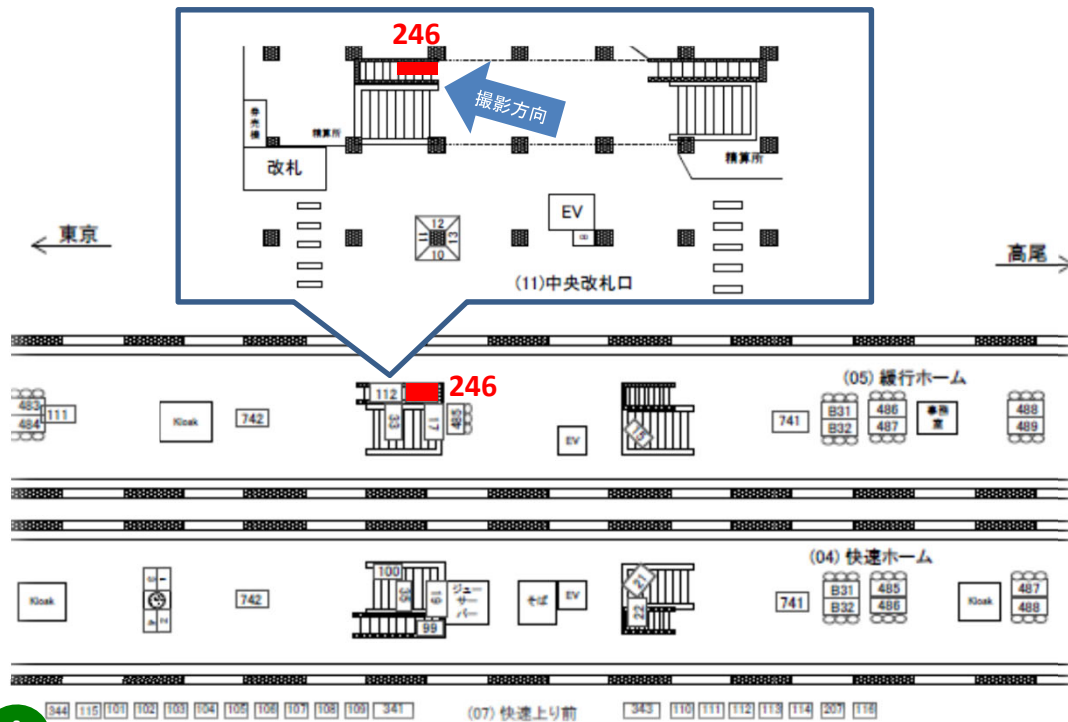

JR吉祥寺駅 新規空き駅看板資料

〒160-0003

東京都新宿区四谷本塩町8-2

[Tel:03-3355-3325](tel:03-3355-3325) mail: ad@3aaa.co.jp

お問い合わせ窓口

増見 悠希 竹林 眞葵

吉祥寺 緩行ホーム サインボード (0427-05-246)

i 吉祥寺駅緩行ホームのサインボードが**決定優先**で再販中です。
 乗車人員の一日平均約14万人の吉祥寺駅の中でも、希少な階段横媒体です！
 企業広告や、店舗案内、ブランドのイメージ広告などにぜひご活用ください！

| 媒体番号 | 駅 | 場所 | サイズ(H×W) | 面数 | 年間掲出料 |
|-------------|-----|-------|-----------|----|------------|
| 0427-05-246 | 吉祥寺 | 緩行ホーム | 1.80×4.60 | 1 | 5,400,000円 |

※業種によっては規制がある場合がございますので、事前にご相談ください。