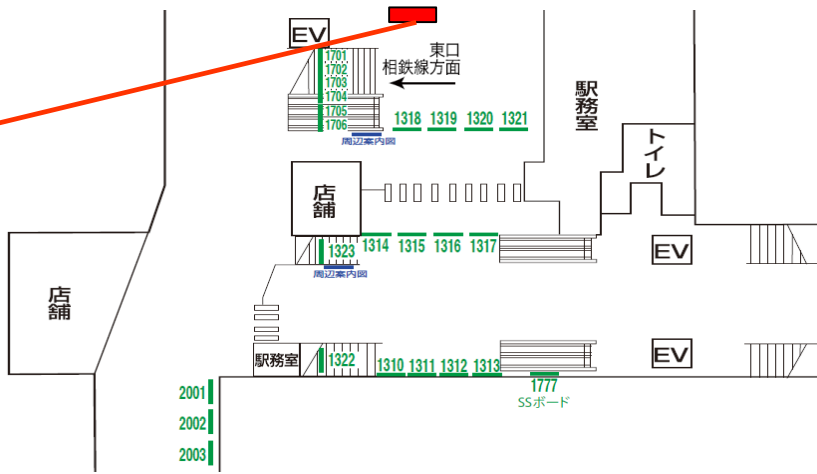

今月のおすすめアドボードのご紹介

海老名駅東口壁面に額面ボードを新設いたしました
 大型で視認性の高い媒体を今回**550,000円（半年）**で販売いたします。

種類	媒体番号	規格 H×W	見寸 H×W	掲出期間	限定料金
駅額面ボード	—	1500×2700	1450×2650	1期 6ヶ月	550,000円

※掲出期間：1年契約(2期) 以上
 ※消費税別途がかかります。
 ※制作取り付け撤去費が別途がかかります。

海老名駅中央改札外コンコース壁面額面看板新設位置図