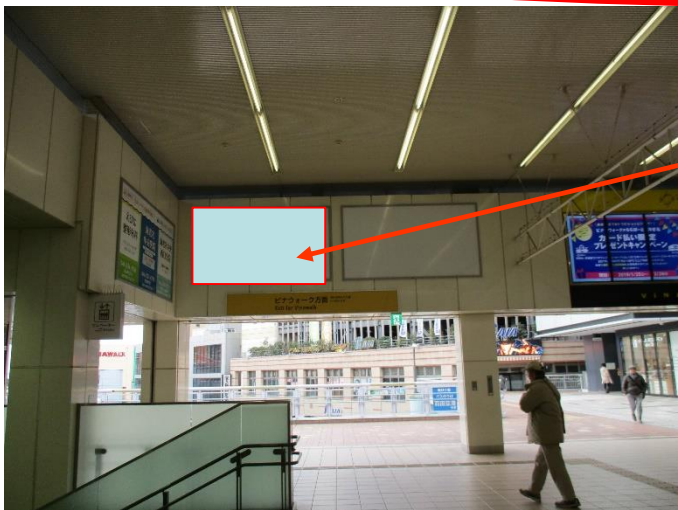

今月のおすすめアドボードのご紹介

海老名駅東口壁面に額面ボードを新設いたしました
 大型で視認性の高い媒体を今回**550,000円（半年）**で販売いたします。

種類	媒体番号	規格 H×W	見寸 H×W	掲出期間	限定料金
駅額面ボード	—	1500×2700	1450×2650	1期 6ヶ月	550,000円

※掲出期間：1年契約(2期) 以上
 ※消費税別途がかかります。
 ※制作取り付け撤去費が別途がかかります。

海老名駅中央改札外コンコース壁面額面看板新設位置図