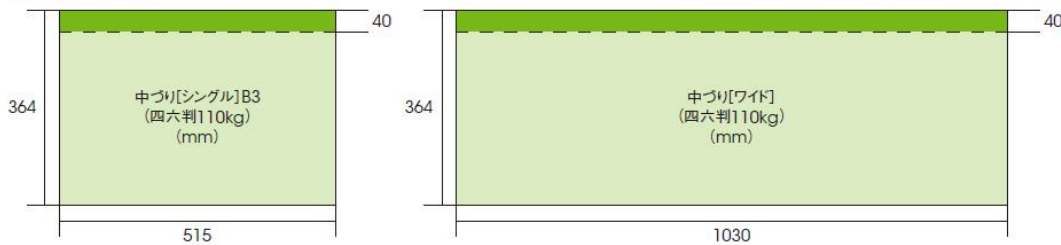

つくばエクスプレス 電車内広告～中づくりポスター～

- 鉄道を利用するお客さまの日常的な情報源として、新発売・新登場の告知等に活用されています。
- ワイドサイズ(B3×2枚分の大きさ)での展開によって、より広告到達率を高めることが可能となります。
- 「単線中づくり販売枠」は、エリアごとにターゲットを絞った効率的な訴求ができます。

〈媒体サイズ〉

単線 中づくり 250枚
～掲出料金～
7日間 シングルサイズ 144,000円
14日間 シングルサイズ 220,000円

7日間 ワイドサイズ 288,000円
14日間 ワイドサイズ 440,000円

～印刷料金 250枚～
別途お見積り

注意 事項

- ※ 料金は税別表示です。
- ※ 電鉄によるクライアント、掲出内容審査がございます。
- ※ お申込後のキャンセルは出来ませんのでご了承ください。

交通広告ならお任せください「交通広告屋」
株式会社 **サンエイ企画**
☎ 03-3355-3325

つくばエクスプレス 電車内広告～まど上ポスター～

- 秋葉原からつくばまで、首都圏北東部を縦断する「つくばエクスプレス」の車内メディアです。
- 沿線地域の開発も進み、新たな都市圏が形成されるエリアです。

〈掲出路線図〉

〈媒体サイズ〉 ■ クワエ ※この部分はホルダーに隠れる部分ですのでご注意ください。

まど上広告 250枚
～掲出料金～

■まど上B3サイズ

1ヶ月 220,000円

6か月 1,100,000円

■まど上インターサイズ