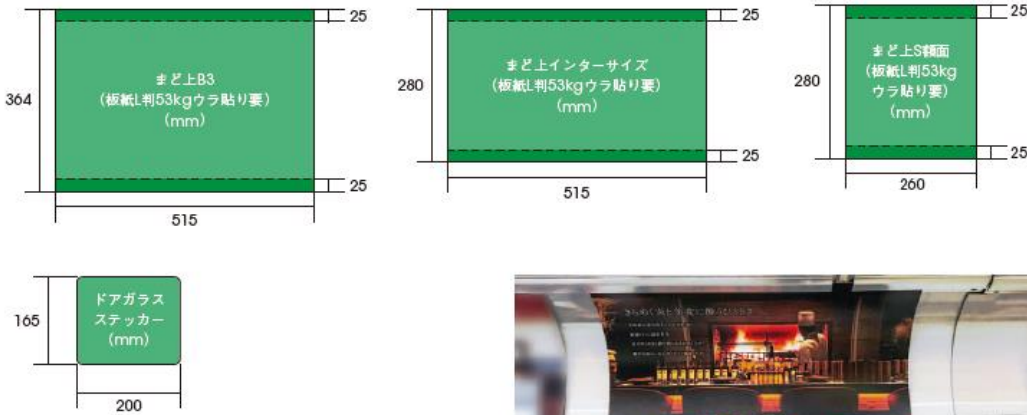

つくばエクスプレス 電車内広告～中づくりポスター～

- 鉄道を利用するお客さまの日常的な情報源として、新発売・新登場の告知等に活用されています。
- ワイドサイズ(B3×2枚分の大きさ)での展開によって、より広告到達率を高めることが可能となります。
- 「単線中づくり販売枠」は、エリアごとにターゲットを絞った効率的な訴求ができます。

〈媒体サイズ〉

単線 中づくり 250枚
～掲出料金～
7日間 シングルサイズ 144,000円
14日間 シングルサイズ 220,000円

7日間 ワイドサイズ 288,000円
14日間 ワイドサイズ 440,000円

～印刷料金 250枚～
別途お見積り

注意 事項

- ※ 料金は税別表示です。
- ※ 電鉄によるクライアント、掲出内容審査がございます。
- ※ お申込後のキャンセルは出来ませんのでご了承ください。

交通広告ならお任せください「交通広告屋」
株式会社 **サンエイ企画**
☎ 03-3355-3325

つくばエクスプレス 電車内広告～まど上ポスター～

- 秋葉原からつくばまで、首都圏北東部を縦断する「つくばエクスプレス」の車内メディアです。
- 沿線地域の開発も進み、新たな都市圏が形成されるエリアです。

〈掲出路線図〉

〈媒体サイズ〉 ■ クワエ ※この部分はホルダーに隠れる部分ですのでご注意ください。

まど上広告 250枚
～掲出料金～

■まど上B3サイズ

1ヶ月 220,000円

6か月 1,100,000円

■まど上インターサイズ