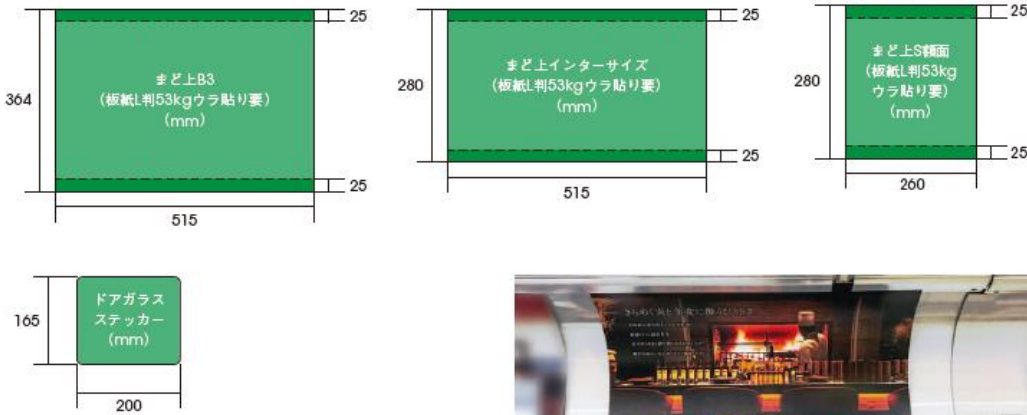

つくばエクスプレス 電車内広告～ドアガラスステッカー～

- 秋葉原からつくばまで、首都圏北東部を縦断する「つくばエクスプレス」の車内メディアです。
- 沿線地域の開発も進み、新たな都市圏が形成されるエリアです。

〈掲出路線図〉

ドアガラスステッカー 300枚
 ～掲出料金～
 2か月 450,000円

〈媒体サイズ〉 クワエ ※この部分はホルダーに隠れる部分ですのでご注意ください。

まど上

～印刷料金 300枚～
 別途お見積り