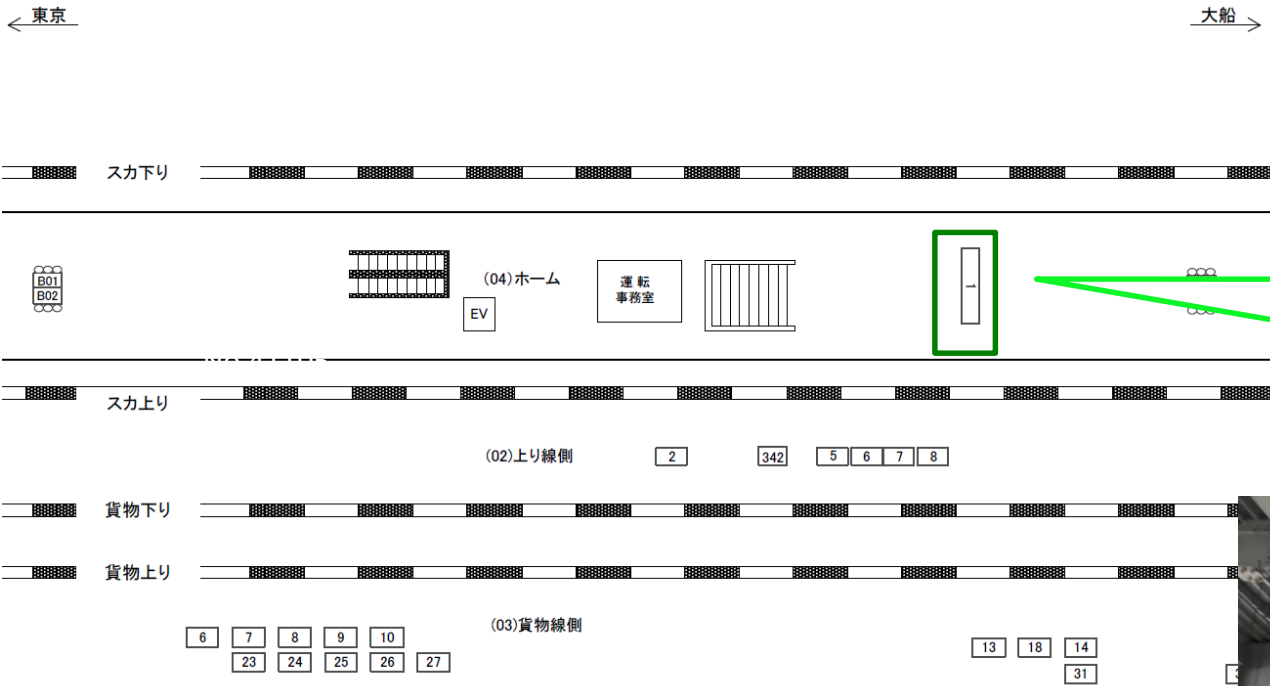

# JR 東戸塚駅 看板ご案内

■04-001番 電飾看板  
 (縦900×横4000mm)  
 年間掲出料金: ¥888,000  
 年間電気料金: ¥71,280  
 制作・取り付け・白入れ代: 別途お見積り

※別途消費税がかかります。  
 ※デザインは、完全データ入稿でお願いします。  
 弊社で作成の場合別途¥20,000がかかります。