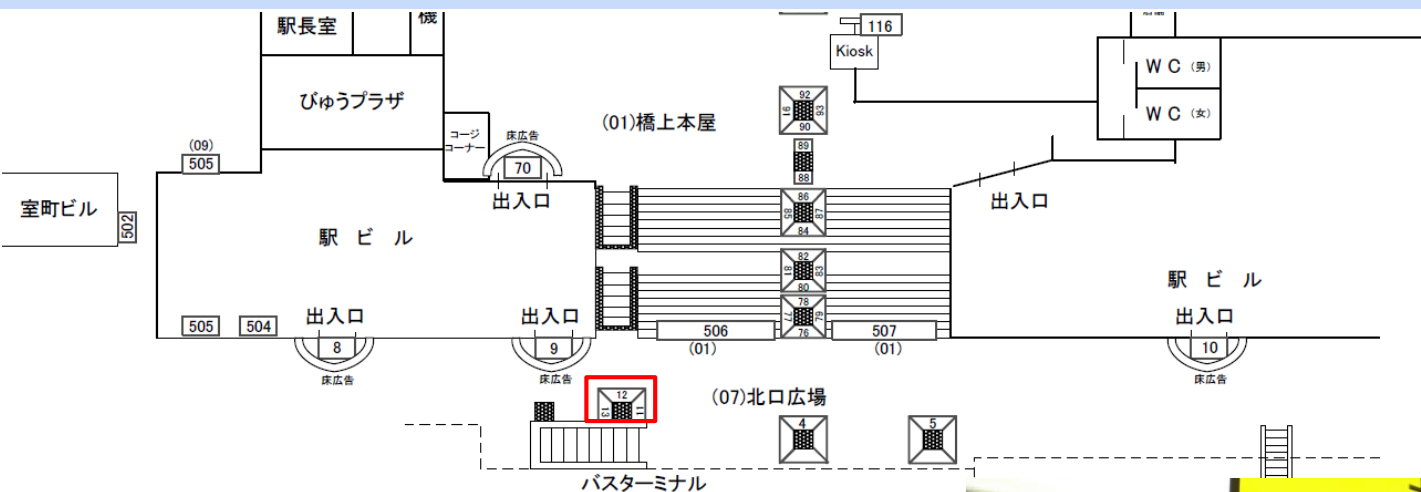

# JR平塚駅

No,11,12,13 (3面セット)  
サイズ：縦700×横800mm (1面)  
年間掲出料金：¥1,080,000  
年間電気料金：¥35,640  
制作取付料金：別途お見積り

※デザインは完全データ入稿の場合無料です。  
※費用は3面セットの価格です。